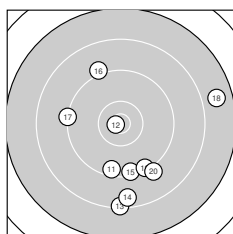

Ergebnis: **364** (383.1)
 Serien: 91 87 94 92
 Zähler: 12 21 6 1 0 0 0 0 0 0
 Innenzehner: 6
 Weitester: 2560 (18.), 2129 (13.), 1977 (26.)
 beste Teiler: 118.4 (5.), 128.4 (12.), 327.7 (6.)
 Trefferlage: 0.23 mm links, 4.40 mm tief
 Streuwert: 8.25, horizontal: 7.45, vertikal: 8.99

Serie 1: 91 (97.6)
 8.8 ↓ 9.7 ↗ 10.4* ← 9.5 ↘ 10.8* →
 10.5* ↖ 9.9 ← 9.5 ← 8.7 ↙ 9.8 →
 beste Teiler: 118.4 (5.), 327.7 (6.), 469.8 (3.)
 Trefferlage: 1.10 mm links, 3.84 mm tief
 Streuwert: 7.49, horizontal: 7.15, vertikal: 7.82

Serie 2: 87 (91.1)
 9.5 ↓ 10.8* ← 8.3 ↓ 8.6 ↓ 9.4 ↓
 9.1 ↖ 9.2 ← 7.8 → 9.3 ↘ 9.1 ↘
 beste Teiler: 128.4 (12.), 1200.6 (11.), 1266.1 (15.)
 Trefferlage: 2.07 mm rechts, 6.65 mm tief
 Streuwert: 10.80, horizontal: 10.09, vertikal: 11.46

Serie 4: 92 (96.3)
 9.3 ↓ 9.3 ↖ 10.2 ↖ 10.5* → 9.6 ↘
 9.3 ↖ 9.1 ↓ 9.9 ← 8.8 ↑ 10.3 ↘
 beste Teiler: 390.6 (34.), 532.2 (40.), 635.5 (33.)
 Trefferlage: 1.83 mm links, 4.88 mm tief
 Streuwert: 7.57, horizontal: 5.93, vertikal: 8.91