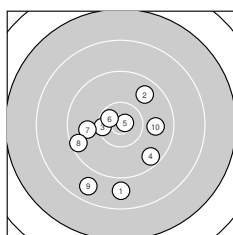

Ergebnis: **364** (383.1)
 Serien: 91 87 94 92
 Zähler: 12 21 6 1 0 0 0 0 0 0
 Innenzehner: 6
 Weitester: 2560 (18.), 2129 (13.), 1977 (26.)
 beste Teiler: 118.4 (5.), 128.4 (12.), 327.7 (6.)
 Trefferlage: 0.23 mm links, 4.40 mm tief
 Streuwert: 8.25, horizontal: 7.45, vertikal: 8.99

Serie 1: 91 (97.6)
 8.8 ↓ 9.7 ↗ 10.4* ← 9.5 ↘ 10.8* →
 10.5* ↖ 9.9 ← 9.5 ← 8.7 ↙ 9.8 →
 beste Teiler: 118.4 (5.), 327.7 (6.), 469.8 (3.)
 Trefferlage: 1.10 mm links, 3.84 mm tief
 Streuwert: 7.49, horizontal: 7.15, vertikal: 7.82

Serie 2: 87 (91.1)
 9.5 ↓ 10.8* ← 8.3 ↓ 8.6 ↓ 9.4 ↓
 9.1 ↖ 9.2 ← 7.8 → 9.3 ↘ 9.1 ↘
 beste Teiler: 128.4 (12.), 1200.6 (11.), 1266.1 (15.)
 Trefferlage: 2.07 mm rechts, 6.65 mm tief
 Streuwert: 10.80, horizontal: 10.09, vertikal: 11.46

Serie 4: 92 (96.3)
 9.3 ↓ 9.3 ↖ 10.2 ↖ 10.5* → 9.6 ↘
 9.3 ↖ 9.1 ↓ 9.9 ← 8.8 ↑ 10.3 ↘
 beste Teiler: 390.6 (34.), 532.2 (40.), 635.5 (33.)
 Trefferlage: 1.83 mm links, 4.88 mm tief
 Streuwert: 7.57, horizontal: 5.93, vertikal: 8.91