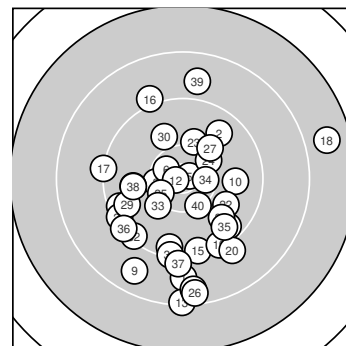

Ergebnis: **364** (383.1)
 Serien: 91 87 94 92
 Zähler: 12 21 6 1 0 0 0 0 0 0
 Innenzehner: 6
 Weitester: 2560 (18.), 2129 (13.), 1977 (26.)
 beste Teiler: 118.4 (5.), 128.4 (12.), 327.7 (6.)
 Trefferlage: 0.23 mm links, 4.40 mm tief
 Streuwert: 8.25, horizontal: 7.45, vertikal: 8.99

Serie 1: 91 (97.6)
 8.8 ↓ 9.7 ↗ 10.4* ← 9.5 ↘ 10.8* →
 10.5* ↖ 9.9 ← 9.5 ← 8.7 ↙ 9.8 →
 beste Teiler: 118.4 (5.), 327.7 (6.), 469.8 (3.)
 Trefferlage: 1.10 mm links, 3.84 mm tief
 Streuwert: 7.49, horizontal: 7.15, vertikal: 7.82

Serie 2: 87 (91.1)
 9.5 ↓ 10.8* ← 8.3 ↓ 8.6 ↓ 9.4 ↓
 9.1 ↖ 9.2 ← 7.8 → 9.3 ↘ 9.1 ↘
 beste Teiler: 128.4 (12.), 1200.6 (11.), 1266.1 (15.)
 Trefferlage: 2.07 mm rechts, 6.65 mm tief
 Streuwert: 10.80, horizontal: 10.09, vertikal: 11.46

Serie 4: 92 (96.3)
 9.3 ↓ 9.3 ↖ 10.2 ↖ 10.5* → 9.6 ↘
 9.3 ↖ 9.1 ↓ 9.9 ← 8.8 ↑ 10.3 ↘
 beste Teiler: 390.6 (34.), 532.2 (40.), 635.5 (33.)
 Trefferlage: 1.83 mm links, 4.88 mm tief
 Streuwert: 7.57, horizontal: 5.93, vertikal: 8.91