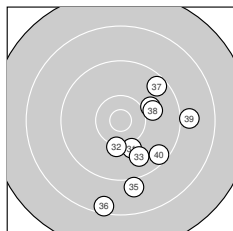

Ergebnis: **361** (378.7)
 Serien: 88 89 91 93
 Zähler: 10 22 7 1 0 0 0 0 0 0
 Innenzehner: 4
 Weitester: 2426 (17.), 2210 (22.), 2009 (36.)
 beste Teiler: 233.2 (12.), 268.7 (28.), 296.4 (24.)
 Trefferlage: 2.82 mm rechts, 6.00 mm tief
 Streuwert: 7.98, horizontal: 8.48, vertikal: 7.45

Serie 1: 88 (92.5)
 9.3 ↘ 9.3 ↓ 9.4 ↙ 8.7 ↙ 9.1 ↙
 9.1 → 8.7 → 8.6 → 9.8 ↙ 10.5* ↙
 beste Teiler: 372.5 (10.), 899.6 (9.), 1251.3 (3.)
 Trefferlage: 0.49 mm rechts, 5.96 mm tief
 Streuwert: 9.65, horizontal: 12.11, vertikal: 6.31

Serie 2: 89 (95.3)
 10.1 ↓ 10.7* → 9.2 → 9.7 ↓ 8.7 ↙
 9.6 → 7.9 ↘ 9.7 → 9.8 ↘ 9.9 ↑

Serie 3: 91 (95.4)
 8.9 ↘ 8.2 ↘ 9.2 ↘ 10.6* ↓ 9.2 ↘
 9.8 ↖ 9.2 ↙ 10.6* ↖ 9.6 ↘ 10.1 ↙

Serie 4: 93 (95.5)
 10.1 ↓ 10.2 ↓ 9.8 ↘ 10.0 → 9.0 ↓
 8.4 ↓ 9.5 ↗ 10.0 → 9.0 → 9.5 ↘