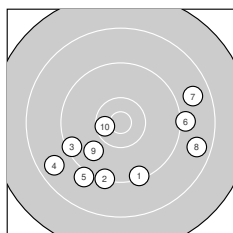

Ergebnis: **361** (378.7)
 Serien: 88 89 91 93
 Zähler: 10 22 7 1 0 0 0 0 0 0
 Innenzehner: 4
 Weitester: 2426 (17.), 2210 (22.), 2009 (36.)
 beste Teiler: 233.2 (12.), 268.7 (28.), 296.4 (24.)
 Trefferlage: 2.82 mm rechts, 6.00 mm tief
 Streuwert: 7.98, horizontal: 8.48, vertikal: 7.45

Serie 1: 88 (92.5)
 9.3 ↘ 9.3 ↓ 9.4 ↙ 8.7 ↙ 9.1 ↙
 9.1 → 8.7 → 8.6 → 9.8 ↙ 10.5* ↙
 beste Teiler: 372.5 (10.), 899.6 (9.), 1251.3 (3.)
 Trefferlage: 0.49 mm rechts, 5.96 mm tief
 Streuwert: 9.65, horizontal: 12.11, vertikal: 6.31

Serie 2: 89 (95.3)
 10.1 ↓ 10.7* → 9.2 → 9.7 ↓ 8.7 ↙
 9.6 → 7.9 ↘ 9.7 → 9.8 ↘ 9.9 ↑

Serie 3: 91 (95.4)
 8.9 ↘ 8.2 ↘ 9.2 ↘ 10.6* ↓ 9.2 ↘
 9.8 ↖ 9.2 ↙ 10.6* ↖ 9.6 ↘ 10.1 ↙

Serie 4: 93 (95.5)
 10.1 ↓ 10.2 ↓ 9.8 ↘ 10.0 → 9.0 ↓
 8.4 ↓ 9.5 ↗ 10.0 → 9.0 → 9.5 ↘