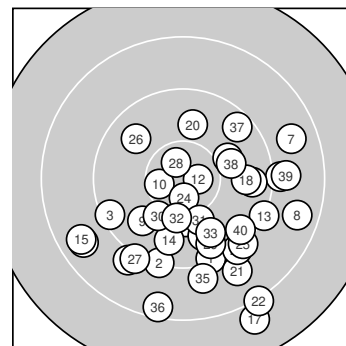

Ergebnis: **361** (378.7)
 Serien: 88 89 91 93
 Zähler: 10 22 7 1 0 0 0 0 0 0
 Innenzehner: 4
 Weitester: 2426 (17.), 2210 (22.), 2009 (36.)
 beste Teiler: 233.2 (12.), 268.7 (28.), 296.4 (24.)
 Trefferlage: 2.82 mm rechts, 6.00 mm tief
 Streuwert: 7.98, horizontal: 8.48, vertikal: 7.45

Serie 1: 88 (92.5)
 9.3 ↘ 9.3 ↓ 9.4 ↙ 8.7 ↙ 9.1 ↙
 9.1 → 8.7 → 8.6 → 9.8 ↙ 10.5* ↙
 beste Teiler: 372.5 (10.), 899.6 (9.), 1251.3 (3.)
 Trefferlage: 0.49 mm rechts, 5.96 mm tief
 Streuwert: 9.65, horizontal: 12.11, vertikal: 6.31

Serie 2: 89 (95.3)
 10.1 ↓ 10.7* → 9.2 → 9.7 ↓ 8.7 ↙
 9.6 → 7.9 ↘ 9.7 → 9.8 ↘ 9.9 ↑

Serie 3: 91 (95.4)
 8.9 ↘ 8.2 ↘ 9.2 ↘ 10.6* ↓ 9.2 ↘
 9.8 ↖ 9.2 ↙ 10.6* ↖ 9.6 ↘ 10.1 ↙

Serie 4: 93 (95.5)
 10.1 ↓ 10.2 ↓ 9.8 ↘ 10.0 → 9.0 ↓
 8.4 ↓ 9.5 ↗ 10.0 → 9.0 → 9.5 ↘