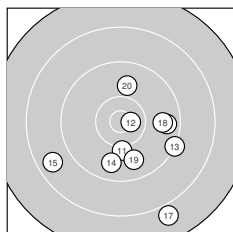

Ergebnis: **361** (378.7)
 Serien: 88 89 91 93
 Zähler: 10 22 7 1 0 0 0 0 0 0
 Innenzehner: 4
 Weitester: 2426 (17.), 2210 (22.), 2009 (36.)
 beste Teiler: 233.2 (12.), 268.7 (28.), 296.4 (24.)
 Trefferlage: 2.82 mm rechts, 6.00 mm tief
 Streuwert: 7.98, horizontal: 8.48, vertikal: 7.45

Serie 1: 88 (92.5)
 9.3 ↘ 9.3 ↓ 9.4 ↙ 8.7 ↙ 9.1 ↙
 9.1 → 8.7 → 8.6 → 9.8 ↙ 10.5* ↙
 beste Teiler: 372.5 (10.), 899.6 (9.), 1251.3 (3.)
 Trefferlage: 0.49 mm rechts, 5.96 mm tief
 Streuwert: 9.65, horizontal: 12.11, vertikal: 6.31

Serie 2: 89 (95.3)
 10.1 ↓ 10.7* → 9.2 → 9.7 ↓ 8.7 ↙
 9.6 → 7.9 ↘ 9.7 → 9.8 ↘ 9.9 ↑

Serie 3: 91 (95.4)
 8.9 ↘ 8.2 ↘ 9.2 ↘ 10.6* ↓ 9.2 ↘
 9.8 ↖ 9.2 ↙ 10.6* ↖ 9.6 ↘ 10.1 ↙

Serie 4: 93 (95.5)
 10.1 ↓ 10.2 ↓ 9.8 ↘ 10.0 → 9.0 ↓
 8.4 ↓ 9.5 ↗ 10.0 → 9.0 → 9.5 ↘