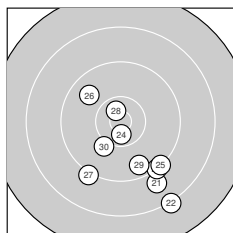

Ergebnis: **361** (378.7)
 Serien: 88 89 91 93
 Zähler: 10 22 7 1 0 0 0 0 0 0
 Innenzehner: 4
 Weitester: 2426 (17.), 2210 (22.), 2009 (36.)
 beste Teiler: 233.2 (12.), 268.7 (28.), 296.4 (24.)
 Trefferlage: 2.82 mm rechts, 6.00 mm tief
 Streuwert: 7.98, horizontal: 8.48, vertikal: 7.45

Serie 1: 88 (92.5)
 9.3 ↘ 9.3 ↓ 9.4 ↙ 8.7 ↙ 9.1 ↙
 9.1 → 8.7 → 8.6 → 9.8 ↙ 10.5* ↙
 beste Teiler: 372.5 (10.), 899.6 (9.), 1251.3 (3.)
 Trefferlage: 0.49 mm rechts, 5.96 mm tief
 Streuwert: 9.65, horizontal: 12.11, vertikal: 6.31

Serie 2: 89 (95.3)
 10.1 ↓ 10.7* → 9.2 → 9.7 ↓ 8.7 ↙
 9.6 → 7.9 ↘ 9.7 → 9.8 ↘ 9.9 ↑

Serie 3: 91 (95.4)
 8.9 ↘ 8.2 ↘ 9.2 ↘ 10.6* ↓ 9.2 ↘
 9.8 ↖ 9.2 ↙ 10.6* ↖ 9.6 ↘ 10.1 ↙

Serie 4: 93 (95.5)
 10.1 ↓ 10.2 ↓ 9.8 ↘ 10.0 → 9.0 ↓
 8.4 ↓ 9.5 ↗ 10.0 → 9.0 → 9.5 ↘