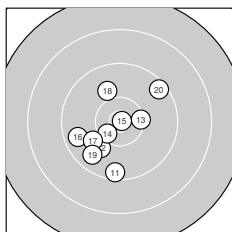

Ergebnis: **379** (391.2)
Serien: 95 96 92 96
Zähler: 23 13 4 0 0 0 0 0 0 0
Innenzehner: 5
Weiteste: 2382 (32.), 2281 (21.), 2234 (26.)
beste Teiler: 56.7 (15.), 255.5 (28.), 271.0 (22.)
Trefferlage: 1.32 mm rechts, 2.67 mm tief
Streuwert: 7.43, horizontal: 7.58, vertikal: 7.28

Serie 1: 95 (97.7)

10.0 ↗	9.8 ↘	10.0 →	9.7 ←	9.3 ↗
9.3 ↘	10.0 ↘	10.1 ←	9.2 ↗	10.3 ↖

beste Teiler: 514.0 (10.), 707.8 (8.), 733.5 (7.)
Trefferlage: 1.23 mm rechts, 1.62 mm tief
Streuwert: 7.20, horizontal: 8.08, vertikal: 6.20

Serie 2: 96 (99.7)

9.4 ↓	10.0 ↗	10.3 →	10.4* ↗	10.9* →
9.6 ↖	10.0 ↗	10.0 ↖	9.7 ↗	9.4 ↗

beste Teiler: 56.7 (15.), 405.9 (14.), 505.1 (13.)
Trefferlage: 1.90 mm links, 2.15 mm tief
Streuwert: 5.98, horizontal: 5.70, vertikal: 6.24

Serie 4: 96 (98.5)

10.1 ↖	8.0 →	10.0 →	9.8 ↘	10.1 ↖
10.1 ↑	10.2 ↘	9.6 ↓	10.6* →	10.0 →

beste Teiler: 311.4 (39.), 623.9 (37.), 688.0 (35.)
Trefferlage: 3.74 mm rechts, 1.37 mm tief
Streuwert: 7.18, horizontal: 7.92, vertikal: 6.35