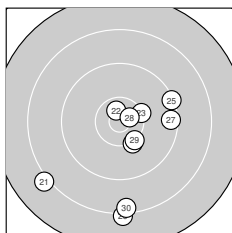

Ergebnis: **379** (391.2)
Serien: 95 96 92 96
Zähler: 23 13 4 0 0 0 0 0 0 0
Innenzehner: 5
Weiteste: 2382 (32.), 2281 (21.), 2234 (26.)
beste Teiler: 56.7 (15.), 255.5 (28.), 271.0 (22.)
Trefferlage: 1.32 mm rechts, 2.67 mm tief
Streuwert: 7.43, horizontal: 7.58, vertikal: 7.28

Serie 1: 95 (97.7)

10.0 ↗	9.8 ↘	10.0 →	9.7 ←	9.3 ↗
9.3 ↘	10.0 ↘	10.1 ←	9.2 ↗	10.3 ↖

beste Teiler: 514.0 (10.), 707.8 (8.), 733.5 (7.)
Trefferlage: 1.23 mm rechts, 1.62 mm tief
Streuwert: 7.20, horizontal: 8.08, vertikal: 6.20

Serie 2: 96 (99.7)

9.4 ↓	10.0 ↗	10.3 →	10.4* ↗	10.9* →
9.6 ↖	10.0 ↗	10.0 ↖	9.7 ↗	9.4 ↗

beste Teiler: 56.7 (15.), 405.9 (14.), 505.1 (13.)
Trefferlage: 1.90 mm links, 2.15 mm tief
Streuwert: 5.98, horizontal: 5.70, vertikal: 6.24

Serie 3: 92 (95.3)

8.1 ↖	10.6* ↖	10.3 →	10.2 ↘	9.3 →
8.2 ↓	9.4 →	10.6* →	10.2 ↘	8.4 ↓

beste Teiler: 255.5 (28.), 271.0 (22.), 553.1 (23.)
Trefferlage: 2.22 mm rechts, 5.55 mm tief
Streuwert: 9.18, horizontal: 8.34, vertikal: 9.96