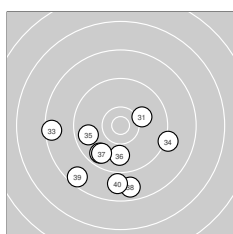

Serie 3: 92.7 (88)
9.5 ↘   8.5 ←   9.8 ↘   9.7 ↓   7.6 ←
10.7* ↓   9.3 ↖   9.2 ↗   9.4 ↖   9.0 ↑
beste Teiler: 222.5 (26.), 927.9 (23.), 1012.7 (24.)
Trefferlage: 6.42 mm links, 0.24 mm hoch
Streuwert: 9.99, horizontal: 10.90, vertikal: 8.99