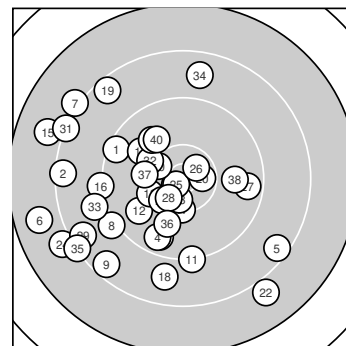

Ergebnis: **356** (375.1)
 Serien: 84 90 93 89
 Zähler: 12 14 12 2 0 0 0 0 0 0
 Innenzehner: 7
 Weitester: 2545 (6.), 2436 (15.), 2400 (22.)
 beste Teiler: 153.0 (25.), 174.6 (14.), 290.8 (26.)
 Trefferlage: 6.24 mm links, 2.29 mm tief
 Streuwert: 9.24, horizontal: 9.90, vertikal: 8.53

Serie 1: 84 (88.9)
 9.4 ↖ 8.4 ← 9.6 ↓ 9.6 ↓ 8.5 ↘
 7.8 ← 8.1 ↖ 9.1 ↗ 8.5 ↗ 9.9 ↖
 beste Teiler: 854.0 (10.), 1065.9 (3.), 1086.0 (4.)
 Trefferlage: 9.91 mm links, 3.79 mm tief
 Streuwert: 10.25, horizontal: 11.34, vertikal: 9.02

Serie 2: 90 (95.1)
 9.2 ↓ 9.8 ↗ 10.2 ← 10.7* ↗ 7.9 ↖
 9.2 ← 10.3 ↓ 8.8 ↓ 8.5 ↖ 10.5* →
 beste Teiler: 174.6 (14.), 330.0 (20.), 530.2 (17.)
 Trefferlage: 6.28 mm links, 2.31 mm tief
 Streuwert: 8.76, horizontal: 8.23, vertikal: 9.25

Serie 4: 89 (94.0)
 8.2 ↖ 10.2 ↖ 9.0 ← 8.7 ↑ 8.3 ↗
 9.9 ↓ 10.1 ← 9.8 → 9.9 ↖ 9.9 ↖
 beste Teiler: 635.8 (32.), 656.5 (37.), 801.8 (40.)
 Trefferlage: 6.58 mm links, 1.84 mm hoch
 Streuwert: 8.82, horizontal: 9.00, vertikal: 8.63