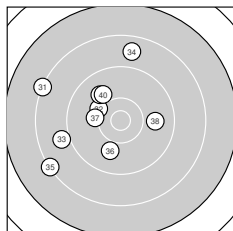

Ergebnis: **356** (375.1)
 Serien: 84 90 93 89
 Zähler: 12 14 12 2 0 0 0 0 0 0
 Innenzehner: 7
 Weitester: 2545 (6.), 2436 (15.), 2400 (22.)
 beste Teiler: 153.0 (25.), 174.6 (14.), 290.8 (26.)
 Trefferlage: 6.24 mm links, 2.29 mm tief
 Streuwert: 9.24, horizontal: 9.90, vertikal: 8.53

Serie 1: 84 (88.9)
 9.4 ↖ 8.4 ← 9.6 ↓ 9.6 ↓ 8.5 ↘
 7.8 ← 8.1 ↖ 9.1 ↗ 8.5 ↗ 9.9 ↖
 beste Teiler: 854.0 (10.), 1065.9 (3.), 1086.0 (4.)
 Trefferlage: 9.91 mm links, 3.79 mm tief
 Streuwert: 10.25, horizontal: 11.34, vertikal: 9.02

Serie 2: 90 (95.1)
 9.2 ↓ 9.8 ↗ 10.2 ← 10.7* ↗ 7.9 ↖
 9.2 ← 10.3 ↓ 8.8 ↓ 8.5 ↖ 10.5* →
 beste Teiler: 174.6 (14.), 330.0 (20.), 530.2 (17.)
 Trefferlage: 6.28 mm links, 2.31 mm tief
 Streuwert: 8.76, horizontal: 8.23, vertikal: 9.25

Serie 4: 89 (94.0)
 8.2 ↖ 10.2 ↖ 9.0 ← 8.7 ↑ 8.3 ↗
 9.9 ↓ 10.1 ← 9.8 → 9.9 ↖ 9.9 ↖
 beste Teiler: 635.8 (32.), 656.5 (37.), 801.8 (40.)
 Trefferlage: 6.58 mm links, 1.84 mm hoch
 Streuwert: 8.82, horizontal: 9.00, vertikal: 8.63