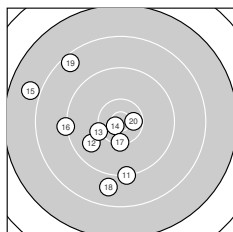

Ergebnis: **356** (375.1)
 Serien: 84 90 93 89
 Zähler: 12 14 12 2 0 0 0 0 0 0
 Innenzehner: 7
 Weitester: 2545 (6.), 2436 (15.), 2400 (22.)
 beste Teiler: 153.0 (25.), 174.6 (14.), 290.8 (26.)
 Trefferlage: 6.24 mm links, 2.29 mm tief
 Streuwert: 9.24, horizontal: 9.90, vertikal: 8.53

Serie 1: 84 (88.9)
 9.4 ↖ 8.4 ← 9.6 ↓ 9.6 ↓ 8.5 ↘
 7.8 ← 8.1 ↖ 9.1 ↗ 8.5 ↗ 9.9 ↖
 beste Teiler: 854.0 (10.), 1065.9 (3.), 1086.0 (4.)
 Trefferlage: 9.91 mm links, 3.79 mm tief
 Streuwert: 10.25, horizontal: 11.34, vertikal: 9.02

Serie 2: 90 (95.1)
 9.2 ↓ 9.8 ↗ 10.2 ← 10.7* ↗ 7.9 ↖
 9.2 ← 10.3 ↓ 8.8 ↓ 8.5 ↖ 10.5* →
 beste Teiler: 174.6 (14.), 330.0 (20.), 530.2 (17.)
 Trefferlage: 6.28 mm links, 2.31 mm tief
 Streuwert: 8.76, horizontal: 8.23, vertikal: 9.25

Serie 4: 89 (94.0)
 8.2 ↖ 10.2 ↖ 9.0 ← 8.7 ↑ 8.3 ↗
 9.9 ↓ 10.1 ← 9.8 → 9.9 ↖ 9.9 ↖
 beste Teiler: 635.8 (32.), 656.5 (37.), 801.8 (40.)
 Trefferlage: 6.58 mm links, 1.84 mm hoch
 Streuwert: 8.82, horizontal: 9.00, vertikal: 8.63