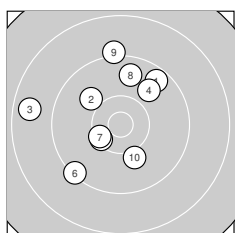

Ergebnis: 373 (390.7)
Serien: 93 91 91 98
Zähler: 18 17 5 0 0 0 0 0 0 0 0
Innenzehner: 5
Weiteste: 1838 (3.), 1811 (12.), 1795 (26.)
beste Teiler: 194.4 (38.), 264.6 (37.), 274.7 (29.)
Trefferlage: 1.97 mm links, 1.48 mm hoch
Streuwert: 7.31, horizontal: 7.24, vertikal: 7.39

Serie 1: 93 (96.9)

9.5 ↗	10.0 ↘	8.7 ←	9.8 ↗	10.3 ↙
9.3 ↘	10.4 ↙	9.7 ↑	9.1 ↑	10.1 ↓

beste Teiler: 478.4 (7.), 485.4 (5.), 713.7 (10.)
Trefferlage: 2.49 mm links, 2.66 mm hoch
Streuwert: 7.67, horizontal: 7.55, vertikal: 7.78

Serie 2: 91 (95.0)

9.6 ↑	8.7 ↗	9.6 ↘	10.0 ↑	9.5 ↙
10.2 ↓	9.4 ↘	8.7 ←	10.0 ↗	9.3 ↑

beste Teiler: 621.8 (16.), 733.9 (19.), 793.8 (14.)
Trefferlage: 0.33 mm links, 2.19 mm hoch
Streuwert: 9.00, horizontal: 9.22, vertikal: 8.77

Serie 4: 98 (101.5)

10.4* ↗	9.3 ↓	10.5* →	10.3 ↙	10.0 ↘
10.0 ↙	10.6* ↗	10.7* ↗	10.2 ↑	9.5 ↙

beste Teiler: 194.4 (38.), 264.6 (37.), 329.2 (33.)
Trefferlage: 1.44 mm links, 1.65 mm tief
Streuwert: 5.24, horizontal: 4.38, vertikal: 5.98