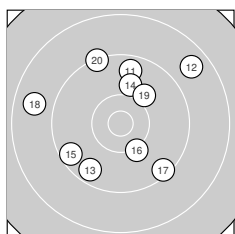

Ergebnis: 373 (390.7)
Serien: 93 91 91 98
Zähler: 18 17 5 0 0 0 0 0 0 0 0
Innenzehner: 5
Weiteste: 1838 (3.), 1811 (12.), 1795 (26.)
beste Teiler: 194.4 (38.), 264.6 (37.), 274.7 (29.)
Trefferlage: 1.97 mm links, 1.48 mm hoch
Streuwert: 7.31, horizontal: 7.24, vertikal: 7.39

Serie 1: 93 (96.9)

9.5 ↗	10.0 ↘	8.7 ←	9.8 ↗	10.3 ↙
9.3 ↘	10.4 ↙	9.7 ↑	9.1 ↑	10.1 ↓

beste Teiler: 478.4 (7.), 485.4 (5.), 713.7 (10.)
Trefferlage: 2.49 mm links, 2.66 mm hoch
Streuwert: 7.67, horizontal: 7.55, vertikal: 7.78

Serie 2: 91 (95.0)

9.6 ↑	8.7 ↗	9.6 ↘	10.0 ↑	9.5 ↙
10.2 ↓	9.4 ↘	8.7 ←	10.0 ↗	9.3 ↑

beste Teiler: 621.8 (16.), 733.9 (19.), 793.8 (14.)
Trefferlage: 0.33 mm links, 2.19 mm hoch
Streuwert: 9.00, horizontal: 9.22, vertikal: 8.77

Serie 4: 98 (101.5)

10.4* ↗	9.3 ↓	10.5* →	10.3 ↙	10.0 ↘
10.0 ↙	10.6* ↗	10.7* ↗	10.2 ↑	9.5 ↙

beste Teiler: 194.4 (38.), 264.6 (37.), 329.2 (33.)
Trefferlage: 1.44 mm links, 1.65 mm tief
Streuwert: 5.24, horizontal: 4.38, vertikal: 5.98