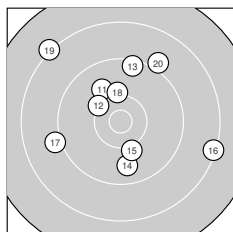

**Ergebnis:** **365** (382.3)  
**Serien:** 92 91 91 91  
**Zähler:** 13 19 8 0 0 0 0 0 0 0  
**Innenzehner:** 4  
**Weiteste:** 2213 (19.), 2155 (25.), 2124 (16.)  
**beste Teiler:** 88.0 (27.), 278.4 (28.), 331.4 (34.)  
**Trefferlage:** 1.16 mm rechts, 1.72 mm hoch  
**Streuwert:** 8.77, horizontal: 8.60, vertikal: 8.94

**Serie 1: 92 (96.0)**  
 10.1 ↓                      9.7 ↗                      9.5 ↘                      9.8 ↑                      9.1 ↘  
 9.4 ↘                      8.8 ↓                      10.0 ↖                      10.3 ↗                      9.3 ↘  
**beste Teiler:** 520.4 (9.), 717.3 (1.), 723.9 (8.)  
**Trefferlage:** 2.79 mm rechts, 1.30 mm tief  
**Streuwert:** 8.27, horizontal: 8.04, vertikal: 8.50

**Serie 2: 91 (94.1)**  
 9.9 ↖                      10.2 ↘                      9.4 ↑                      9.7 ↓                      10.1 ↓  
 8.3 ↘                      9.1 ←                      10.2 ↑                      8.2 ↘                      9.0 ↗  
**beste Teiler:** 596.7 (12.), 640.9 (18.), 675.6 (15.)  
**Trefferlage:** 0.44 mm links, 3.09 mm hoch  
**Streuwert:** 9.83, horizontal: 10.45, vertikal: 9.18

**Serie 4: 91 (96.0)**  
 8.9 ↑                      8.9 →                      9.8 ↑                      10.5\* ↗                      9.8 ↘  
 10.3 →                      10.0 ↘                      9.0 ↑                      9.0 ↓                      9.8 ↘  
**beste Teiler:** 331.4 (34.), 505.4 (36.), 776.6 (37.)  
**Trefferlage:** 2.34 mm rechts, 2.52 mm hoch  
**Streuwert:** 8.41, horizontal: 6.91, vertikal: 9.68