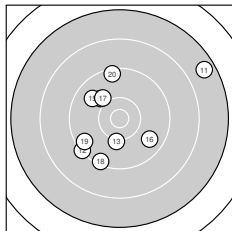

Serie 1: 90 (94.8)

9.0 ↙   8.9 ↘   10.3 ↓   7.5 →   8.9 ↓
9.9 ←   9.5 →   10.1 ↗   10.7* ↗   10.0 →

beste Teiler: 236.4 (9.), 515.1 (3.), 684.9 (8.)
Trefferlage: 5.59 mm rechts, 4.41 mm tief
Streuwert: 8.71, horizontal: 10.29, vertikal: 6.76