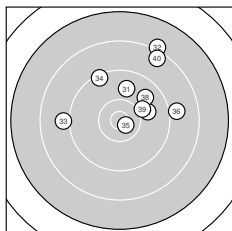

**Serie 1: 90 (94.8)**

9.0 ↙ 8.9 ↘ 10.3 ↓ 7.5 → 8.9 ↓
 9.9 ← 9.5 → 10.1 ↗ 10.7* ↗ 10.0 →

beste Teiler: 236.4 (9.), 515.1 (3.), 684.9 (8.)
 Trefferlage: 5.59 mm rechts, 4.41 mm tief
 Streuwert: 8.71, horizontal: 10.29, vertikal: 6.76

**Serie 2: 91 (94.8)**

7.6 ↗ 9.3 ↙ 10.2 ↓ 10.0 ↖ 9.8 ↖
 9.7 ↘ 10.0 ↖ 9.3 ↓ 9.5 ↙ 9.4 ↑

beste Teiler: 632.2 (13.), 727.1 (17.), 755.4 (14.)
 Trefferlage: 1.37 mm links, 0.36 mm hoch
 Streuwert: 9.60, horizontal: 10.08, vertikal: 9.08

**Serie 3: 91 (93.9)**

9.1 ↗ 8.2 ↑ 9.3 ← 10.4* ← 9.1 ←
 8.2 ↑ 9.0 ↑ 10.5* ↓ 10.5* ← 9.6 ↗

beste Teiler: 338.5 (29.), 338.9 (28.), 414.2 (24.)
 Trefferlage: 1.47 mm links, 6.41 mm hoch
 Streuwert: 9.31, horizontal: 8.66, vertikal: 9.92

**Serie 4: 90 (94.2)**

9.8 ↑ 8.1 ↑ 9.0 ← 9.3 ↖ 10.7* ↘
 9.0 → 9.9 → 9.8 ↗ 10.1 ↗ 8.5 ↑

beste Teiler: 207.4 (35.), 696.7 (39.), 805.5 (37.)
 Trefferlage: 3.98 mm rechts, 7.03 mm hoch
 Streuwert: 8.11, horizontal: 8.93, vertikal: 7.21