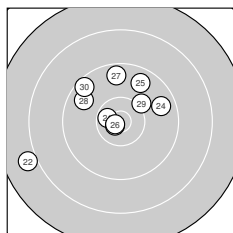

Ergebnis: **376** (394.1)
 Serien: 96 92 93 95
 Zähler: 20 17 2 1 0 0 0 0 0 0 0
 Innenzehner: 11
 Weitester: 2966 (17.), 2394 (22.), 1626 (38.)
 beste Teiler: 145.3 (26.), 165.4 (23.), 174.1 (6.)
 Trefferlage: 1.19 mm links, 1.17 mm hoch
 Streuwert: 7.49, horizontal: 7.84, vertikal: 7.12

Serie 1: 96 (100.0)
 10.6* ↘ 9.6 ↑ 9.2 → 9.1 ← 9.9 ↙
 10.7* → 10.4* ↖ 10.0 ← 10.1 → 10.4* →
 beste Teiler: 174.1 (6.), 256.8 (1.), 416.9 (7.)
 Trefferlage: 0.84 mm links, 1.18 mm hoch
 Streuwert: 6.39, horizontal: 7.87, vertikal: 4.44

Serie 2: 92 (95.4)
 9.1 ↓ 10.3 ↙ 9.9 ↘ 10.3 ↑ 10.3 ↑
 10.0 ↑ 7.2 ↗ 9.4 ← 9.0 ↓ 9.9 ↙
 beste Teiler: 527.0 (12.), 537.3 (15.), 542.5 (14.)
 Trefferlage: 0.62 mm rechts, 1.08 mm tief
 Streuwert: 9.94, horizontal: 8.28, vertikal: 11.35

Serie 4: 95 (100.4)
 10.6* → 10.5* ↗ 10.1 ↑ 9.7 ↘ 10.5* ↘
 9.7 → 9.4 ↘ 8.9 ↙ 10.3 ↗ 10.7* ←
 beste Teiler: 217.0 (40.), 262.5 (31.), 361.6 (32.)
 Trefferlage: 1.86 mm links, 1.49 mm hoch
 Streuwert: 6.12, horizontal: 7.06, vertikal: 5.02