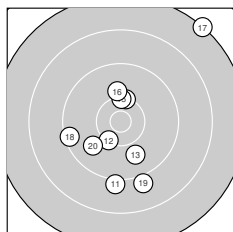

Ergebnis: **376** (394.1)
 Serien: 96 92 93 95
 Zähler: 20 17 2 1 0 0 0 0 0 0 0
 Innenzehner: 11
 Weitester: 2966 (17.), 2394 (22.), 1626 (38.)
 beste Teiler: 145.3 (26.), 165.4 (23.), 174.1 (6.)
 Trefferlage: 1.19 mm links, 1.17 mm hoch
 Streuwert: 7.49, horizontal: 7.84, vertikal: 7.12

Serie 1: 96 (100.0)
 10.6* ↘ 9.6 ↑ 9.2 → 9.1 ← 9.9 ↙
 10.7* → 10.4* ↖ 10.0 ← 10.1 → 10.4* →
 beste Teiler: 174.1 (6.), 256.8 (1.), 416.9 (7.)
 Trefferlage: 0.84 mm links, 1.18 mm hoch
 Streuwert: 6.39, horizontal: 7.87, vertikal: 4.44

Serie 2: 92 (95.4)
 9.1 ↓ 10.3 ↙ 9.9 ↘ 10.3 ↑ 10.3 ↑
 10.0 ↑ 7.2 ↗ 9.4 ← 9.0 ↓ 9.9 ↙
 beste Teiler: 527.0 (12.), 537.3 (15.), 542.5 (14.)
 Trefferlage: 0.62 mm rechts, 1.08 mm tief
 Streuwert: 9.94, horizontal: 8.28, vertikal: 11.35

Serie 4: 95 (100.4)
 10.6* → 10.5* ↗ 10.1 ↑ 9.7 ↘ 10.5* ↘
 9.7 → 9.4 ↘ 8.9 ↙ 10.3 ↗ 10.7* ←
 beste Teiler: 217.0 (40.), 262.5 (31.), 361.6 (32.)
 Trefferlage: 1.86 mm links, 1.49 mm hoch
 Streuwert: 6.12, horizontal: 7.06, vertikal: 5.02