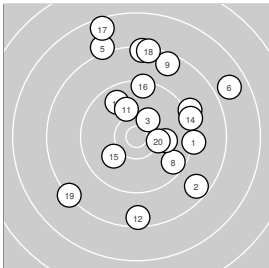

KK 3x20

StandNr: 52

RALLE, Marlon #999903664

offene Klasse

stehend Wertung

StartNr: 23

13.11.2024 17:59

PSV Olympia Berlin e.V.

PSV Olympia II

Ergebnis: **539** 174 Serien: 85 89
 192 97 95
 173 89 84
 Zähler: 20 23 14 2 1 0 Innenzehner: 7

kniend Wertung

liegend Wertung

stehend Wertung

Serie 1: 9.3 → 8.7 ↘ 10.3* ↗ 9.2 → 8.1 ↘ 7.8 → 8.4 ↑ 9.6 ↘ 8.6 ↑ 9.8 ↘
 Serie 2: 10.1 ↘ 8.6 ↓ 10.1 → 9.3 → 10.1 ↙ 9.4 ↑ 7.6 ↘ 8.4 ↑ 8.3 ↙ 10.3* →

Serie 1: 10.5* ↘ 9.9 ↘ 10.2 ↘ 10.4* ↓ 9.9 ↗ 10.0 ↘ 10.4* ↘ 10.1 → 9.7 ↑ 10.0 ↘
 Serie 2: 9.5 ↗ 10.8* ↘ 9.2 ↘ 10.2 ↘ 9.8 ↗ 9.2 → 10.3 ↓ 9.8 ↓ 10.3* → 10.2 ↑

Serie 1: 9.7 ↑ 9.8 ← 8.4 → 9.7 ↙ 8.9 ↘ 10.0 ↘ 10.2 ← 8.8 ↘ 10.0 ↘ 8.9 ↘
 Serie 2: 9.0 ← 8.6 → 9.5 ↗ 8.7 ← 8.6 ↘ 6.1 ← 9.7 ↗ 9.6 ↙ 9.1 ← 9.2 ←