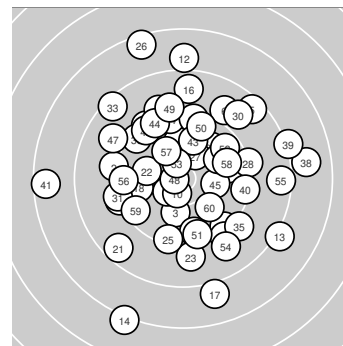

# offene Klasse

liegend Wertung

StartNr: 21

13.11.2024 16:04

Berliner Sommerbiathlon Verein  
Berliner Sommerbiathlon Verein

Ergebnis: **560.0** (537)  
 Serien: 97.4 88.5 92.3 90.1 95.2 96.5  
 Zähler: 15 31 10 4 0 0 0 0 0 0  
 Innenzehner: 6  
 Weitester: 2988 (14.), 2735 (26.), 2680 (41.)  
 beste Teiler: 165.8 (48.), 310.6 (10.), 320.3 (53.)  
 Trefferlage: 0.46 mm rechts, 1.55 mm hoch  
 Streuwert: 10.20, horizontal: 9.87, vertikal: 10.51

**Serie 1: 97.4 (94)**  
 9.3 ←                      9.2 ←                      10.1 ↓                      10.5\* ←                      8.6 ↗  
 9.0 ↗                      10.5\* ↗                      10.0 ↑                      9.6 ↓                      10.6\* ↓  
 beste Teiler: 310.6 (10.), 377.8 (4.), 398.3 (7.)  
 Trefferlage: 1.37 mm links, 0.79 mm hoch  
 Streuwert: 8.18, horizontal: 8.16, vertikal: 8.19

**Serie 5: 95.2 (92)**  
 7.6 ←                      9.5 ↘                      10.0 ↑                      9.4 ↘                      10.2 →  
 10.0 ↗                      9.0 ↘                      10.7\* ←                      9.2 ↑                      9.6 ↑  
 beste Teiler: 165.8 (48.), 639.7 (45.), 767.5 (43.)  
 Trefferlage: 3.86 mm links, 6.11 mm hoch  
 Streuwert: 8.20, horizontal: 10.27, vertikal: 5.38

**Serie 6: 96.5 (92)**  
 9.5 ↓                      9.7 ↗                      10.6\* ↑                      9.0 ↓                      8.6 →  
 9.5 ←                      10.2 ↘                      9.8 →                      9.6 ←                      10.0 ↘  
 beste Teiler: 320.3 (53.), 625.1 (57.), 764.1 (60.)  
 Trefferlage: 2.71 mm rechts, 1.92 mm tief  
 Streuwert: 8.10, horizontal: 9.26, vertikal: 6.75