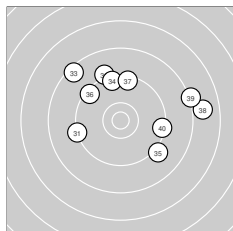

Serie 3: 92.3 (88)
8.6 ↗   10.0 ←   9.0 ↓   9.9 ↗   9.4 ↓
7.5 ↑   10.3* ↗   9.3 →   9.4 ↘   8.9 ↗
beste Teiler: 512.7 (27.), 721.3 (22.), 830.9 (24.)
Trefferlage: 0.48 mm links, 2.36 mm hoch
Streuwert: 10.97, horizontal: 8.50, vertikal: 12.98