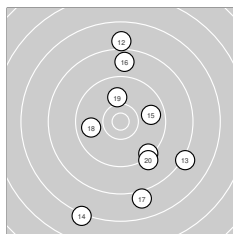

# offene Klasse

liegend Wertung

StartNr: 21

13.11.2024 16:04

Berliner Sommerbiathlon Verein  
Berliner Sommerbiathlon Verein

Ergebnis: **560.0** (537)  
 Serien: 97.4 88.5 92.3 90.1 95.2 96.5  
 Zähler: 15 31 10 4 0 0 0 0 0 0  
 Innenzehner: 6  
 Weitester: 2988 (14.), 2735 (26.), 2680 (41.)  
 beste Teiler: 165.8 (48.), 310.6 (10.), 320.3 (53.)  
 Trefferlage: 0.46 mm rechts, 1.55 mm hoch  
 Streuwert: 10.20, horizontal: 9.87, vertikal: 10.51

**Serie 1: 97.4 (94)**  
 9.3 ←                      9.2 ←                      10.1 ↓                      10.5\* ←                      8.6 ↗  
 9.0 ↗                      10.5\* ↗                      10.0 ↑                      9.6 ↓                      10.6\* ↓  
 beste Teiler: 310.6 (10.), 377.8 (4.), 398.3 (7.)  
 Trefferlage: 1.37 mm links, 0.79 mm hoch  
 Streuwert: 8.18, horizontal: 8.16, vertikal: 8.19

**Serie 5: 95.2 (92)**  
 7.6 ←                      9.5 ↘                      10.0 ↑                      9.4 ↘                      10.2 →  
 10.0 ↗                      9.0 ↘                      10.7\* ←                      9.2 ↑                      9.6 ↑  
 beste Teiler: 165.8 (48.), 639.7 (45.), 767.5 (43.)  
 Trefferlage: 3.86 mm links, 6.11 mm hoch  
 Streuwert: 8.20, horizontal: 10.27, vertikal: 5.38

**Serie 6: 96.5 (92)**  
 9.5 ↓                      9.7 ↗                      10.6\* ↑                      9.0 ↓                      8.6 →  
 9.5 ←                      10.2 ↘                      9.8 →                      9.6 ←                      10.0 ↘  
 beste Teiler: 320.3 (53.), 625.1 (57.), 764.1 (60.)  
 Trefferlage: 2.71 mm rechts, 1.92 mm tief  
 Streuwert: 8.10, horizontal: 9.26, vertikal: 6.75