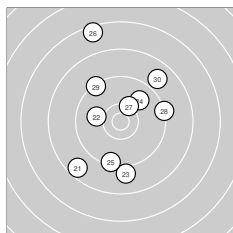

# offene Klasse

liegend Wertung

StartNr: 21

13.11.2024 16:04

Berliner Sommerbiathlon Verein  
Berliner Sommerbiathlon Verein

Ergebnis: **560.0** (537)  
 Serien: 97.4 88.5 92.3 90.1 95.2 96.5  
 Zähler: 15 31 10 4 0 0 0 0 0 0  
 Innenzehner: 6  
 Weitester: 2988 (14.), 2735 (26.), 2680 (41.)  
 beste Teiler: 165.8 (48.), 310.6 (10.), 320.3 (53.)  
 Trefferlage: 0.46 mm rechts, 1.55 mm hoch  
 Streuwert: 10.20, horizontal: 9.87, vertikal: 10.51

**Serie 1: 97.4 (94)**  
 9.3 ←                      9.2 ←                      10.1 ↓                      10.5\* ←                      8.6 ↗  
 9.0 ↗                      10.5\* ↗                      10.0 ↑                      9.6 ↓                      10.6\* ↓  
 beste Teiler: 310.6 (10.), 377.8 (4.), 398.3 (7.)  
 Trefferlage: 1.37 mm links, 0.79 mm hoch  
 Streuwert: 8.18, horizontal: 8.16, vertikal: 8.19

**Serie 2: 88.5 (85)**  
 9.4 ↘                      8.0 ↑                      8.2 ↘                      7.2 ↓                      9.8 →  
 8.8 ↑                      8.0 ↓                      9.8 ←                      10.1 ↑                      9.2 ↘  
 beste Teiler: 718.8 (19.), 881.3 (18.), 911.5 (15.)  
 Trefferlage: 3.05 mm rechts, 3.37 mm tief  
 Streuwert: 13.20, horizontal: 8.95, vertikal: 16.39

**Serie 6: 96.5 (92)**  
 9.5 ↓                      9.7 ↗                      10.6\* ↑                      9.0 ↓                      8.6 →  
 9.5 ←                      10.2 ↘                      9.8 →                      9.6 ←                      10.0 ↘  
 beste Teiler: 320.3 (53.), 625.1 (57.), 764.1 (60.)  
 Trefferlage: 2.71 mm rechts, 1.92 mm tief  
 Streuwert: 8.10, horizontal: 9.26, vertikal: 6.75