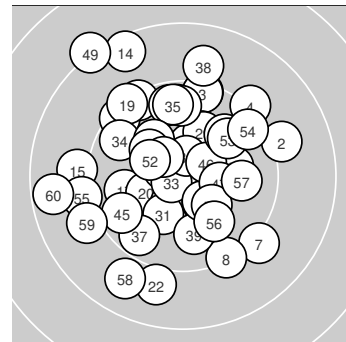

Ergebnis: **591.8** (565)
 Serien: 97.0 97.1 101.8 100.0 100.4 95.5
 Zähler: 29 27 4 0 0 0 0 0 0 0
 Innenzehner: 18
 Weitester: 2139 (49.), 1904 (14.), 1814 (60.)
 beste Teiler: 153.5 (6.), 180.2 (33.), 284.9 (36.)
 Trefferlage: 1.11 mm links, 1.75 mm hoch
 Streuwert: 6.90, horizontal: 6.62, vertikal: 7.18

Serie 1: 97.0 (93)

9.5 ↑	9.1 →	9.5 ↑	9.3 ↗	10.1 ↑
10.8* →	9.2 ↘	9.4 ↘	9.5 ↘	10.6* →

beste Teiler: 153.5 (6.), 308.4 (10.), 673.1 (5.)
 Trefferlage: 4.32 mm rechts, 3.08 mm hoch
 Streuwert: 7.28, horizontal: 6.18, vertikal: 8.24

Serie 5: 100.4 (97)

10.4* ↘	10.2 ↘	10.1 ↘	10.2 ↘	9.7 ↙
10.5* ↗	10.3* →	10.5* ↘	8.3 ↘	10.2 ↘

beste Teiler: 372.3 (46.), 379.0 (48.), 438.0 (41.)
 Trefferlage: 2.15 mm links, 2.13 mm hoch
 Streuwert: 6.15, horizontal: 5.86, vertikal: 6.42

Serie 6: 95.5 (90)

9.9 ↗	10.3* ↘	9.9 ↗	9.6 ↗	9.2 ←
10.0 ↘	9.9 →	8.9 ↓	9.1 ↙	8.7 ←

beste Teiler: 509.3 (52.), 762.5 (56.), 811.8 (53.)
 Trefferlage: 2.44 mm links, 1.31 mm tief
 Streuwert: 8.66, horizontal: 10.33, vertikal: 6.57