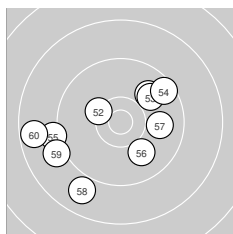

Serie 3: 101.8 (98)

10.5* ↘	9.0 ↓	10.4* ↓	10.6* ↖	10.2 ↘
10.4* ↑	10.4* ↘	10.5* ↘	10.1 ↑	9.7 ↑

beste Teiler: 285.2 (24.), 322.4 (28.), 358.0 (21.)
 Trefferlage: 0.58 mm links, 0.24 mm hoch
 Streuwert: 5.27, horizontal: 2.81, vertikal: 6.90

Serie 4: 100.0 (95)

10.2 ↓	10.4* ↘	10.7* ↙	9.7 ↘	9.7 ↑
10.6* ↑	9.7 ↓	9.0 ↑	9.9 ↓	10.1 →

beste Teiler: 180.2 (33.), 284.9 (36.), 440.4 (32.)
 Trefferlage: 0.59 mm links, 0.85 mm hoch
 Streuwert: 6.32, horizontal: 4.57, vertikal: 7.69

Serie 5: 100.4 (97)

10.4* ↘	10.2 ↘	10.1 ↘	10.2 ↘	9.7 ↙
10.5* ↗	10.3* →	10.5* ↘	8.3 ↘	10.2 ↘

beste Teiler: 372.3 (46.), 379.0 (48.), 438.0 (41.)
 Trefferlage: 2.15 mm links, 2.13 mm hoch
 Streuwert: 6.15, horizontal: 5.86, vertikal: 6.42

Serie 6: 95.5 (90)

9.9 ↗	10.3* ↘	9.9 ↗	9.6 ↗	9.2 ←
10.0 ↘	9.9 →	8.9 ↓	9.1 ↙	8.7 ←

beste Teiler: 509.3 (52.), 762.5 (56.), 811.8 (53.)
 Trefferlage: 2.44 mm links, 1.31 mm tief
 Streuwert: 8.66, horizontal: 10.33, vertikal: 6.57