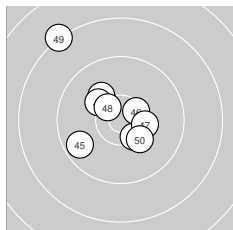

Serie 2: 97.1 (92)

10.5* ↘	9.4 ↘	9.7 ↑	8.6 ↘	9.1 ←
10.5* ↘	9.9 ←	9.7 ↑	9.4 ↘	10.3 ↙

beste Teiler: 334.2 (16.), 393.9 (11.), 557.0 (20.)
 Trefferlage: 5.25 mm links, 5.52 mm hoch
 Streuwert: 5.93, horizontal: 4.85, vertikal: 6.84

Serie 3: 101.8 (98)

10.5* ↘	9.0 ↓	10.4* ↓	10.6* ↖	10.2 ↘
10.4* ↑	10.4* ↘	10.5* ↘	10.1 ↑	9.7 ↑

beste Teiler: 285.2 (24.), 322.4 (28.), 358.0 (21.)
 Trefferlage: 0.58 mm links, 0.24 mm hoch
 Streuwert: 5.27, horizontal: 2.81, vertikal: 6.90

Serie 4: 100.0 (95)

10.2 ↓	10.4* ↘	10.7* ↙	9.7 ↘	9.7 ↑
10.6* ↑	9.7 ↓	9.0 ↑	9.9 ↓	10.1 →

beste Teiler: 180.2 (33.), 284.9 (36.), 440.4 (32.)
 Trefferlage: 0.59 mm links, 0.85 mm hoch
 Streuwert: 6.32, horizontal: 4.57, vertikal: 7.69

Serie 5: 100.4 (97)

10.4* ↘	10.2 ↘	10.1 ↘	10.2 ↘	9.7 ↙
10.5* ↗	10.3* →	10.5* ↘	8.3 ↘	10.2 ↘

beste Teiler: 372.3 (46.), 379.0 (48.), 438.0 (41.)
 Trefferlage: 2.15 mm links, 2.13 mm hoch
 Streuwert: 6.15, horizontal: 5.86, vertikal: 6.42