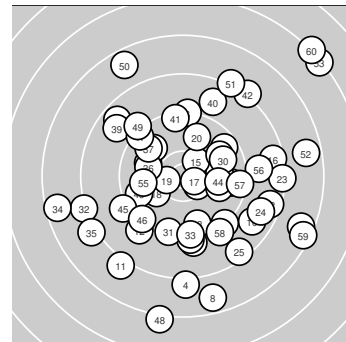

KK liegend

StandNr: 45

HETTFLLEISCH, Guido #999903901

offene Klasse

liegend Wertung

StartNr: 19

11.12.2024 16:06

SGi 1418 zu Bernau

Ergebnis: **542.3** (516)
 Serien: 93.5 96.3 92.7 89.2 89.4 81.2
 Zähler: 11 25 15 7 2 0 0 0 0 0
 Innenzehner: 4
 Weitester: 3735 (60.), 3682 (53.), 3005 (48.)
 beste Teiler: 256.0 (17.), 347.5 (19.), 357.2 (5.)
 Trefferlage: 2.51 mm rechts, 1.14 mm tief
 Streuwert: 12.10, horizontal: 12.47, vertikal: 11.72

Serie 1: 93.5 (90)

9.7 → 10.2 ← 10.0 ↖
 9.3 ↑ 9.2 ↓ 7.7 ↓
 beste Teiler: 357.2 (5.), 634.4 (2.), 762.2 (9.)
 Trefferlage: 3.12 mm rechts, 5.87 mm tief
 Streuwert: 9.63, horizontal: 6.74, vertikal: 11.84

7.6 ← 8.2 ↙
 8.8 ↖ 8.9 ↑

Serie 5: 89.4 (86)

9.4 ↑ 8.2 ↗ 9.7 ↖
 9.4 ↙ 9.4 ↖ 7.2 ↓
 beste Teiler: 742.3 (44.), 979.3 (43.), 1212.2 (41.)
 Trefferlage: 4.60 mm links, 2.07 mm hoch
 Streuwert: 12.44, horizontal: 8.63, vertikal: 15.34