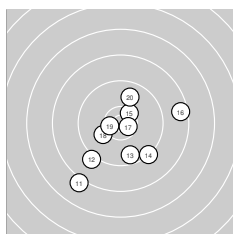

KK liegend

StandNr: 45

HETTFLLEISCH, Guido #999903901

offene Klasse

liegend Wertung

StartNr: 19

11.12.2024 16:06

SGi 1418 zu Bernau

Ergebnis: **542.3** (516)
 Serien: 93.5 96.3 92.7 89.2 89.4 81.2
 Zähler: 11 25 15 7 2 0 0 0 0 0
 Innenzehner: 4
 Weitester: 3735 (60.), 3682 (53.), 3005 (48.)
 beste Teiler: 256.0 (17.), 347.5 (19.), 357.2 (5.)
 Trefferlage: 2.51 mm rechts, 1.14 mm tief
 Streuwert: 12.10, horizontal: 12.47, vertikal: 11.72

Serie 1: 93.5 (90)

9.7 → 10.2 ← 10.0 ↖
 9.3 ↑ 9.2 ↓ 7.7 ↓
 beste Teiler: 357.2 (5.), 634.4 (2.), 762.2 (9.)
 Trefferlage: 3.12 mm rechts, 5.87 mm tief
 Streuwert: 9.63, horizontal: 6.74, vertikal: 11.84

8.1 ↓ 10.5* ↘
 10.0 → 8.8 ↘

Serie 2: 96.3 (92)

8.1 ↙ 9.1 ↙ 9.7 ↓
 8.6 → 10.6* ↘ 10.1 ↖
 beste Teiler: 256.0 (17.), 347.5 (19.), 413.3 (15.)
 Trefferlage: 0.74 mm rechts, 3.98 mm tief
 Streuwert: 8.64, horizontal: 9.05, vertikal: 8.20