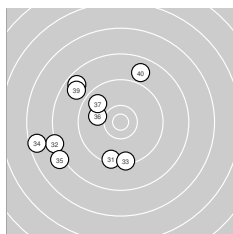

Serie 1: 93.5 (90)

9.7 → 10.2 ← 10.0 ↖
 9.3 ↑ 9.2 ↓ 7.7 ↓
 beste Teiler: 357.2 (5.), 634.4 (2.), 762.2 (9.)
 Trefferlage: 3.12 mm rechts, 5.87 mm tief
 Streuwert: 9.63, horizontal: 6.74, vertikal: 11.84

8.1 ↓ 10.5* ↘
 10.0 → 8.8 ↘

Serie 2: 96.3 (92)

8.1 ↙ 9.1 ↙ 9.7 ↓
 8.6 → 10.6* ↘ 10.1 ↖
 beste Teiler: 256.0 (17.), 347.5 (19.), 413.3 (15.)
 Trefferlage: 0.74 mm rechts, 3.98 mm tief
 Streuwert: 8.64, horizontal: 9.05, vertikal: 8.20

9.3 ↘ 10.4* ↗
 10.5* ← 9.9 ↑

Serie 3: 92.7 (87)

9.6 ↗ 8.6 ↘ 8.4 →
 9.9 ↗ 9.9 ↖ 9.3 ↓
 beste Teiler: 793.1 (29.), 840.1 (27.), 879.3 (26.)
 Trefferlage: 9.39 mm rechts, 2.51 mm tief
 Streuwert: 7.85, horizontal: 7.89, vertikal: 7.82

8.7 ↘ 8.5 ↘
 10.0 → 9.8 ↗

Serie 4: 89.2 (84)

9.5 ↓ 8.3 ← 9.4 ↓
 10.0 ← 9.8 ↖ 8.7 ↖
 beste Teiler: 739.0 (36.), 915.9 (37.), 1190.8 (31.)
 Trefferlage: 10.23 mm links, 0.39 mm tief
 Streuwert: 10.40, horizontal: 10.20, vertikal: 10.59