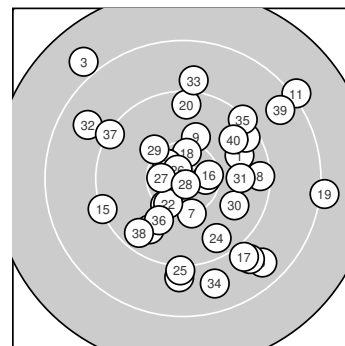

Ergebnis: **366** (384.7)
 Serien: 90 91 97 88
 Zähler: 15 17 7 1 0 0 0 0 0 0
 Innenzehner: 10
 Weitester: 2416 (3.), 2244 (19.), 2235 (11.)
 beste Teiler: 101.9 (28.), 114.9 (21.), 162.9 (26.)
 Trefferlage: 2.20 mm rechts, 0.29 mm tief
 Streuwert: 8.65, horizontal: 8.54, vertikal: 8.76

Serie 1: 90 (94.6)
 9.7 ↗ 10.3 ↘ 7.9 ↘ 9.0 ↓ 8.7 ↘
 9.5 ↗ 10.2 ↓ 9.4 → 10.1 ↑ 9.8 ↘
 beste Teiler: 502.0 (2.), 568.0 (7.), 682.2 (9.)
 Trefferlage: 2.25 mm rechts, 1.11 mm tief
 Streuwert: 9.63, horizontal: 8.93, vertikal: 10.29

Serie 2: 91 (94.9)
 8.2 ↗ 10.5* → 8.9 ↘ 10.6* ↘ 9.3 ↖
 10.4* → 9.0 ↘ 10.4* ↑ 8.1 → 9.5 ↑
 beste Teiler: 266.1 (14.), 358.6 (12.), 409.5 (18.)
 Trefferlage: 5.51 mm rechts, 0.05 mm tief
 Streuwert: 9.40, horizontal: 10.05, vertikal: 8.70

Serie 4: 88 (92.9)
 9.8 → 8.8 ↘ 9.0 ↑ 8.8 ↓ 9.3 ↗
 10.0 ↘ 9.3 ↘ 9.6 ↘ 8.6 ↗ 9.7 ↗
 beste Teiler: 758.8 (36.), 908.0 (31.), 1006.6 (40.)
 Trefferlage: 1.12 mm rechts, 2.55 mm hoch
 Streuwert: 10.09, horizontal: 10.03, vertikal: 10.14