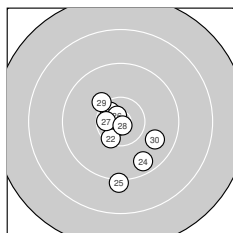

Ergebnis: **366** (384.7)
 Serien: 90 91 97 88
 Zähler: 15 17 7 1 0 0 0 0 0 0
 Innenzehner: 10
 Weitester: 2416 (3.), 2244 (19.), 2235 (11.)
 beste Teiler: 101.9 (28.), 114.9 (21.), 162.9 (26.)
 Trefferlage: 2.20 mm rechts, 0.29 mm tief
 Streuwert: 8.65, horizontal: 8.54, vertikal: 8.76

Serie 1: 90 (94.6)
 9.7 ↗ 10.3 ↘ 7.9 ↘ 9.0 ↓ 8.7 ↘
 9.5 ↗ 10.2 ↓ 9.4 → 10.1 ↑ 9.8 ↘
 beste Teiler: 502.0 (2.), 568.0 (7.), 682.2 (9.)
 Trefferlage: 2.25 mm rechts, 1.11 mm tief
 Streuwert: 9.63, horizontal: 8.93, vertikal: 10.29

Serie 2: 91 (94.9)
 8.2 ↗ 10.5* → 8.9 ↘ 10.6* ↘ 9.3 ↖
 10.4* → 9.0 ↘ 10.4* ↑ 8.1 → 9.5 ↑
 beste Teiler: 266.1 (14.), 358.6 (12.), 409.5 (18.)
 Trefferlage: 5.51 mm rechts, 0.05 mm tief
 Streuwert: 9.40, horizontal: 10.05, vertikal: 8.70

Serie 4: 88 (92.9)
 9.8 → 8.8 ↘ 9.0 ↑ 8.8 ↓ 9.3 ↗
 10.0 ↘ 9.3 ↘ 9.6 ↘ 8.6 ↗ 9.7 ↗
 beste Teiler: 758.8 (36.), 908.0 (31.), 1006.6 (40.)
 Trefferlage: 1.12 mm rechts, 2.55 mm hoch
 Streuwert: 10.09, horizontal: 10.03, vertikal: 10.14