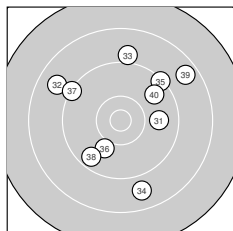

Ergebnis: **366** (384.7)
 Serien: 90 91 97 88
 Zähler: 15 17 7 1 0 0 0 0 0 0
 Innenzehner: 10
 Weitester: 2416 (3.), 2244 (19.), 2235 (11.)
 beste Teiler: 101.9 (28.), 114.9 (21.), 162.9 (26.)
 Trefferlage: 2.20 mm rechts, 0.29 mm tief
 Streuwert: 8.65, horizontal: 8.54, vertikal: 8.76

Serie 1: 90 (94.6)
 9.7 ↗ 10.3 ↘ 7.9 ↘ 9.0 ↓ 8.7 ↘
 9.5 ↗ 10.2 ↓ 9.4 → 10.1 ↑ 9.8 ↘
 beste Teiler: 502.0 (2.), 568.0 (7.), 682.2 (9.)
 Trefferlage: 2.25 mm rechts, 1.11 mm tief
 Streuwert: 9.63, horizontal: 8.93, vertikal: 10.29

Serie 2: 91 (94.9)
 8.2 ↗ 10.5* → 8.9 ↘ 10.6* ↘ 9.3 ↖
 10.4* → 9.0 ↘ 10.4* ↑ 8.1 → 9.5 ↑
 beste Teiler: 266.1 (14.), 358.6 (12.), 409.5 (18.)
 Trefferlage: 5.51 mm rechts, 0.05 mm tief
 Streuwert: 9.40, horizontal: 10.05, vertikal: 8.70

Serie 4: 88 (92.9)
 9.8 → 8.8 ↘ 9.0 ↑ 8.8 ↓ 9.3 ↗
 10.0 ↘ 9.3 ↘ 9.6 ↘ 8.6 ↗ 9.7 ↗
 beste Teiler: 758.8 (36.), 908.0 (31.), 1006.6 (40.)
 Trefferlage: 1.12 mm rechts, 2.55 mm hoch
 Streuwert: 10.09, horizontal: 10.03, vertikal: 10.14