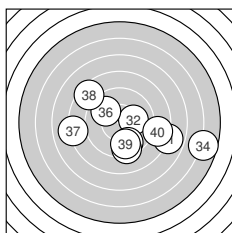

Serie 1: 96.7 (92)

8.2 →	10.3* ↖	10.3* ↑	7.6 →	10.9* ↗
10.7* ↖	10.1 ↘	9.5 ↘	9.2 ↘	9.9 ↑

beste Teiler: 23.2 (5.), 73.6 (6.), 170.4 (2.)
Trefferlage: 1.88 mm rechts, 0.25 mm hoch
Streuwert: 2.70, horizontal: 3.43, vertikal: 1.66

Serie 2: 96.8 (93)

10.1 ↑	9.5 ↑	8.9 →	10.5* ↗	10.4* ↓
9.5 →	9.0 ↘	9.3 ↘	10.2* ↖	9.4 ↖

beste Teiler: 102.6 (14.), 145.1 (15.), 185.6 (19.)
Trefferlage: 1.23 mm rechts, 0.16 mm hoch
Streuwert: 2.40, horizontal: 2.84, vertikal: 1.85

Serie 3: 94.2 (89)

9.3 ↘	9.5 ←	7.9 ←	9.8 →	10.4* ↘
8.3 →	9.9 ↙	10.2* →	10.4* ↑	8.5 →

beste Teiler: 128.4 (29.), 150.9 (25.), 195.1 (28.)
Trefferlage: 0.92 mm rechts, 0.12 mm tief
Streuwert: 3.19, horizontal: 4.39, vertikal: 1.07

Serie 4: 87.3 (82)

7.9 →	10.1 →	9.6 ↓	5.7 →	9.3 ↓
9.9 ↖	8.1 ←	8.5 ↖	9.6 ↓	8.6 ↖

beste Teiler: 212.6 (32.), 270.0 (36.), 327.4 (33.)
Trefferlage: 1.73 mm rechts, 1.25 mm tief
Streuwert: 4.49, horizontal: 5.78, vertikal: 2.62