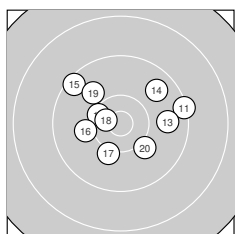

Ergebnis: **373** (390.3)
 Serien: 91 95 92 95
 Zähler: 15 23 2 0 0 0 0 0 0 0
 Innenzehner: 5
 Weitestе: 2302 (1.), 1672 (2.), 1494 (3.)
 beste Teiler: 100.6 (32.), 299.9 (5.), 304.3 (18.)
 Trefferlage: 1.56 mm rechts, 1.43 mm hoch
 Streuwert: 7.35, horizontal: 8.38, vertikal: 6.16

Serie 1: 91 (95.1)

8.1 ↘	8.9 →	9.1 ↗	10.5* →	10.6* ↘
9.2 ↗	9.8 ↖	9.3 ↘	9.2 →	10.4* ↖

beste Teiler: 299.9 (5.), 355.0 (4.), 451.4 (10.)
 Trefferlage: 3.90 mm rechts, 3.53 mm hoch
 Streuwert: 9.05, horizontal: 9.99, vertikal: 7.99

Serie 2: 95 (99.2)

9.3 →	10.3 ↖	9.8 →	9.7 ↗	9.4 ↖
10.0 ←	10.1 ↓	10.6* ↖	9.9 ↖	10.1 ↘

beste Teiler: 304.3 (18.), 485.0 (12.), 653.4 (17.)
 Trefferlage: 0.26 mm rechts, 1.46 mm hoch
 Streuwert: 6.41, horizontal: 7.73, vertikal: 4.74

Serie 4: 95 (98.4)

10.3 ↑	10.8* ←	9.3 ↓	9.4 →	9.5 ↖
10.2 →	9.5 ↖	10.0 ↖	10.1 →	9.3 ↖

beste Teiler: 100.6 (32.), 493.3 (31.), 609.0 (36.)
 Trefferlage: 1.84 mm links, 1.42 mm hoch
 Streuwert: 7.04, horizontal: 7.85, vertikal: 6.12