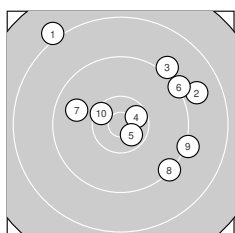

Ergebnis: **373** (390.3)
 Serien: 91 95 92 95
 Zähler: 15 23 2 0 0 0 0 0 0 0
 Innenzehner: 5
 Weitestе: 2302 (1.), 1672 (2.), 1494 (3.)
 beste Teiler: 100.6 (32.), 299.9 (5.), 304.3 (18.)
 Trefferlage: 1.56 mm rechts, 1.43 mm hoch
 Streuwert: 7.35, horizontal: 8.38, vertikal: 6.16

Serie 1: 91 (95.1)

8.1 ↘	8.9 →	9.1 ↗	10.5* →	10.6* ↘
9.2 ↗	9.8 ↖	9.3 ↘	9.2 →	10.4* ↖

beste Teiler: 299.9 (5.), 355.0 (4.), 451.4 (10.)
 Trefferlage: 3.90 mm rechts, 3.53 mm hoch
 Streuwert: 9.05, horizontal: 9.99, vertikal: 7.99

Serie 2: 95 (99.2)

9.3 →	10.3 ↖	9.8 →	9.7 ↗	9.4 ↖
10.0 ←	10.1 ↓	10.6* ↖	9.9 ↖	10.1 ↘

beste Teiler: 304.3 (18.), 485.0 (12.), 653.4 (17.)
 Trefferlage: 0.26 mm rechts, 1.46 mm hoch
 Streuwert: 6.41, horizontal: 7.73, vertikal: 4.74

Serie 4: 95 (98.4)

10.3 ↑	10.8* ←	9.3 ↓	9.4 →	9.5 ↖
10.2 →	9.5 ↖	10.0 ↖	10.1 →	9.3 ↖

beste Teiler: 100.6 (32.), 493.3 (31.), 609.0 (36.)
 Trefferlage: 1.84 mm links, 1.42 mm hoch
 Streuwert: 7.04, horizontal: 7.85, vertikal: 6.12