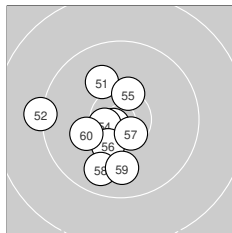

Serie 2: 103.4 (99)

10.6* ↙ 10.2 → 9.7 ↖ 10.5* → 10.3 ↙
 10.2 → 10.6* ↓ 10.2 ↑ 10.8* ↖ 10.3* ↘

beste Teiler: 114.4 (19.), 292.3 (17.), 314.3 (11.)
 Trefferlage: 0.11 mm links, 0.81 mm hoch
 Streuwert: 4.06, horizontal: 4.16, vertikal: 3.95

Serie 3: 102.4 (96)

10.6* → 9.6 ↘ 9.9 ↘ 9.7 ↓ 10.6* ↑
 10.8* ↗ 9.8 → 10.3* ↖ 10.6* → 10.5* ↖

beste Teiler: 132.5 (26.), 254.0 (29.), 254.2 (25.)
 Trefferlage: 2.26 mm rechts, 1.28 mm tief
 Streuwert: 4.44, horizontal: 4.53, vertikal: 4.34

Serie 4: 101.4 (98)

10.5* ↘ 10.1 ↘ 10.3 ↗ 10.5* ↗ 10.2 ↖
 10.3* ← 9.3 ↖ 10.3* ↑ 9.6 ↖ 10.3* ↘

beste Teiler: 347.0 (34.), 350.4 (31.), 490.1 (40.)
 Trefferlage: 0.90 mm links, 2.25 mm hoch
 Streuwert: 4.99, horizontal: 5.18, vertikal: 4.79

Serie 5: 103.3 (98)

10.8* ↑ 10.8* → 9.9 → 10.3* ↓ 9.9 →
 10.6* ← 10.4* ← 10.3* ↑ 10.1 ↑ 10.2 ↙

beste Teiler: 97.1 (41.), 124.7 (42.), 281.9 (46.)
 Trefferlage: 0.95 mm rechts, 0.85 mm hoch
 Streuwert: 3.98, horizontal: 4.30, vertikal: 3.62