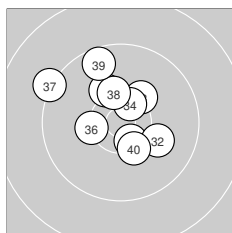

Serie 1: 101.6 (96)

10.6* ← 9.4 ↖ 10.6* ← 9.7 ↗ 9.9 ↘
 10.6* ← 9.8 ↓ 10.8* ↖ 10.2 ↗ 10.0 ↘

beste Teiler: 151.2 (8.), 269.1 (3.), 281.0 (6.)
 Trefferlage: 1.90 mm links, 0.13 mm tief
 Streuwert: 5.30, horizontal: 4.83, vertikal: 5.73

Serie 2: 103.4 (99)

10.6* ↙ 10.2 → 9.7 ↖ 10.5* → 10.3 ↙
 10.2 → 10.6* ↓ 10.2 ↑ 10.8* ↖ 10.3* ↘

beste Teiler: 114.4 (19.), 292.3 (17.), 314.3 (11.)
 Trefferlage: 0.11 mm links, 0.81 mm hoch
 Streuwert: 4.06, horizontal: 4.16, vertikal: 3.95

Serie 3: 102.4 (96)

10.6* → 9.6 ↘ 9.9 ↘ 9.7 ↓ 10.6* ↑
 10.8* ↗ 9.8 → 10.3* ↖ 10.6* → 10.5* ↖

beste Teiler: 132.5 (26.), 254.0 (29.), 254.2 (25.)
 Trefferlage: 2.26 mm rechts, 1.28 mm tief
 Streuwert: 4.44, horizontal: 4.53, vertikal: 4.34

Serie 4: 101.4 (98)

10.5* ↘ 10.1 ↘ 10.3 ↗ 10.5* ↗ 10.2 ↖
 10.3* ← 9.3 ↖ 10.3* ↑ 9.6 ↖ 10.3* ↘

beste Teiler: 347.0 (34.), 350.4 (31.), 490.1 (40.)
 Trefferlage: 0.90 mm links, 2.25 mm hoch
 Streuwert: 4.99, horizontal: 5.18, vertikal: 4.79