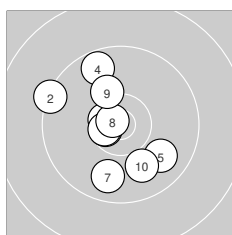

PSV Olympia II

Ergebnis: **614.1** (584)
 Serien: 101.6 103.4 102.4 101.4 103.3 102.0
 Zähler: 44 16 0 0 0 0 0 0 0 0
 Innenzehner: 31
 Weitestе: 1352 (52.), 1351 (37.), 1273 (2.)
 beste Teiler: 97.1 (41.), 114.4 (19.), 124.7 (42.)
 Trefferlage: 0.42 mm links, 0.15 mm hoch
 Streuwert: 4.64, horizontal: 4.71, vertikal: 4.58

Serie 1: 101.6 (96)

10.6* ← 9.4 ↖ 10.6* ← 9.7 ↗ 9.9 ↘
 10.6* ← 9.8 ↓ 10.8* ↖ 10.2 ↗ 10.0 ↘

beste Teiler: 151.2 (8.), 269.1 (3.), 281.0 (6.)
 Trefferlage: 1.90 mm links, 0.13 mm tief
 Streuwert: 5.30, horizontal: 4.83, vertikal: 5.73

Serie 5: 103.3 (98)

10.8* ↑ 10.8* → 9.9 → 10.3* ↓ 9.9 →
 10.6* ← 10.4* ← 10.3* ↑ 10.1 ↑ 10.2 ↙

beste Teiler: 97.1 (41.), 124.7 (42.), 281.9 (46.)
 Trefferlage: 0.95 mm rechts, 0.85 mm hoch
 Streuwert: 3.98, horizontal: 4.30, vertikal: 3.62

Serie 6: 102.0 (97)

10.1 ↖ 9.3 ← 10.8* ↖ 10.6* ← 10.4* ↑
 10.3* ↙ 10.6* ↘ 9.8 ↓ 9.9 ↓ 10.2 ↖

beste Teiler: 155.0 (53.), 284.2 (54.), 294.0 (57.)
 Trefferlage: 2.85 mm links, 1.59 mm tief
 Streuwert: 4.56, horizontal: 4.38, vertikal: 4.74