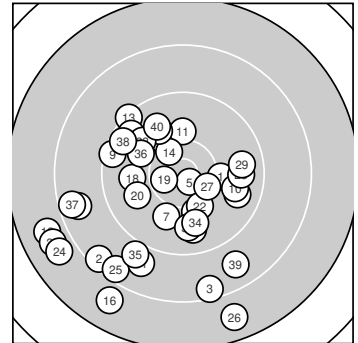

Ergebnis: **354** (376.2)
 Serien: 92 90 85 87
 Zähler: 11 17 7 5 0 0 0 0 0 0
 Innenzehner: 4
 Weitester: 2581 (26.), 2500 (12.), 2493 (21.)
 beste Teiler: 180.0 (5.), 335.2 (19.), 434.4 (14.)
 Trefferlage: 4.11 mm links, 4.52 mm tief
 Streuwert: 9.06, horizontal: 9.29, vertikal: 8.83

Serie 1: 92 (96.4)

10.1 →	8.4 ↙	8.4 ↓	9.7 ↓	10.7* ↓
10.2 ↘	10.0 ↓	9.7 →	9.4 ←	9.8 →

beste Teiler: 180.0 (5.), 606.4 (6.), 641.1 (1.)
 Trefferlage: 0.01 mm links, 5.01 mm tief
 Streuwert: 7.93, horizontal: 8.10, vertikal: 7.76

Serie 2: 90 (95.5)

10.1 ↑	7.8 ↙	9.3 ↘	10.4* ↘	9.6 ↘
7.9 ↙	10.1 ↓	9.9 ←	10.5* ←	9.9 ↙

beste Teiler: 335.2 (19.), 434.4 (14.), 679.3 (17.)
 Trefferlage: 7.31 mm links, 1.62 mm tief
 Streuwert: 8.33, horizontal: 7.15, vertikal: 9.35

Serie 4: 87 (92.7)

8.9 ↙	8.6 ↙	9.8 ↘	9.9 ↓	9.0 ↙
10.0 ↘	8.5 ↙	9.5 ↘	8.7 ↓	9.8 ↘

beste Teiler: 789.0 (36.), 859.7 (34.), 881.6 (33.)
 Trefferlage: 6.91 mm links, 4.10 mm tief
 Streuwert: 8.68, horizontal: 8.22, vertikal: 9.12