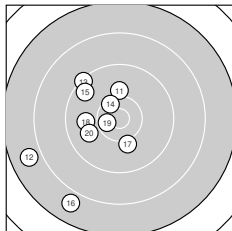

Ergebnis: **354** (376.2)
 Serien: 92 90 85 87
 Zähler: 11 17 7 5 0 0 0 0 0 0
 Innenzehner: 4
 Weitester: 2581 (26.), 2500 (12.), 2493 (21.)
 beste Teiler: 180.0 (5.), 335.2 (19.), 434.4 (14.)
 Trefferlage: 4.11 mm links, 4.52 mm tief
 Streuwert: 9.06, horizontal: 9.29, vertikal: 8.83

Serie 1: 92 (96.4)

10.1 →	8.4 ↙	8.4 ↓	9.7 ↓	10.7* ↓
10.2 ↘	10.0 ↓	9.7 →	9.4 ←	9.8 →

beste Teiler: 180.0 (5.), 606.4 (6.), 641.1 (1.)
 Trefferlage: 0.01 mm links, 5.01 mm tief
 Streuwert: 7.93, horizontal: 8.10, vertikal: 7.76

Serie 2: 90 (95.5)

10.1 ↑	7.8 ↙	9.3 ↘	10.4* ↘	9.6 ↘
7.9 ↙	10.1 ↓	9.9 ←	10.5* ←	9.9 ↙

beste Teiler: 335.2 (19.), 434.4 (14.), 679.3 (17.)
 Trefferlage: 7.31 mm links, 1.62 mm tief
 Streuwert: 8.33, horizontal: 7.15, vertikal: 9.35

Serie 4: 87 (92.7)

8.9 ↙	8.6 ↙	9.8 ↘	9.9 ↓	9.0 ↙
10.0 ↘	8.5 ↙	9.5 ↘	8.7 ↓	9.8 ↘

beste Teiler: 789.0 (36.), 859.7 (34.), 881.6 (33.)
 Trefferlage: 6.91 mm links, 4.10 mm tief
 Streuwert: 8.68, horizontal: 8.22, vertikal: 9.12