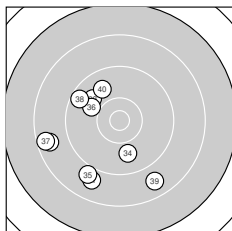

Serie 1: 92 (96.4)

10.1 →	8.4 ↙	8.4 ↓	9.7 ↓	10.7* ↓
10.2 ↘	10.0 ↓	9.7 →	9.4 ←	9.8 →

beste Teiler: 180.0 (5.), 606.4 (6.), 641.1 (1.)
 Trefferlage: 0.01 mm links, 5.01 mm tief
 Streuwert: 7.93, horizontal: 8.10, vertikal: 7.76

Serie 2: 90 (95.5)

10.1 ↑	7.8 ↙	9.3 ↘	10.4* ↘	9.6 ↘
7.9 ↙	10.1 ↓	9.9 ←	10.5* ←	9.9 ↙

beste Teiler: 335.2 (19.), 434.4 (14.), 679.3 (17.)
 Trefferlage: 7.31 mm links, 1.62 mm tief
 Streuwert: 8.33, horizontal: 7.15, vertikal: 9.35

Serie 3: 85 (91.6)

7.8 ↙	10.2 ↓	9.9 ↘	7.9 ↙	8.5 ↙
7.7 ↓	10.4* →	9.7 →	9.7 →	9.8 ↓

beste Teiler: 467.5 (27.), 619.9 (22.), 827.8 (23.)
 Trefferlage: 2.19 mm links, 7.36 mm tief
 Streuwert: 10.84, horizontal: 12.11, vertikal: 9.39

Serie 4: 87 (92.7)

8.9 ↙	8.6 ↙	9.8 ↘	9.9 ↓	9.0 ↙
10.0 ↘	8.5 ↙	9.5 ↘	8.7 ↓	9.8 ↘

beste Teiler: 789.0 (36.), 859.7 (34.), 881.6 (33.)
 Trefferlage: 6.91 mm links, 4.10 mm tief
 Streuwert: 8.68, horizontal: 8.22, vertikal: 9.12