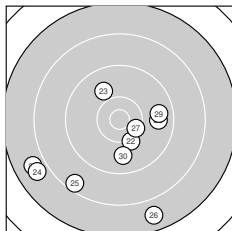

Ergebnis: **354** (376.2)
 Serien: 92 90 85 87
 Zähler: 11 17 7 5 0 0 0 0 0 0
 Innenzehner: 4
 Weitester: 2581 (26.), 2500 (12.), 2493 (21.)
 beste Teiler: 180.0 (5.), 335.2 (19.), 434.4 (14.)
 Trefferlage: 4.11 mm links, 4.52 mm tief
 Streuwert: 9.06, horizontal: 9.29, vertikal: 8.83

Serie 1: 92 (96.4)

10.1 →	8.4 ↙	8.4 ↓	9.7 ↓	10.7* ↓
10.2 ↘	10.0 ↓	9.7 →	9.4 ←	9.8 →

beste Teiler: 180.0 (5.), 606.4 (6.), 641.1 (1.)
 Trefferlage: 0.01 mm links, 5.01 mm tief
 Streuwert: 7.93, horizontal: 8.10, vertikal: 7.76

Serie 2: 90 (95.5)

10.1 ↑	7.8 ↙	9.3 ↘	10.4* ↘	9.6 ↘
7.9 ↙	10.1 ↓	9.9 ←	10.5* ←	9.9 ↙

beste Teiler: 335.2 (19.), 434.4 (14.), 679.3 (17.)
 Trefferlage: 7.31 mm links, 1.62 mm tief
 Streuwert: 8.33, horizontal: 7.15, vertikal: 9.35

Serie 3: 85 (91.6)

7.8 ↙	10.2 ↓	9.9 ↘	7.9 ↙	8.5 ↙
7.7 ↓	10.4* →	9.7 →	9.7 →	9.8 ↓

beste Teiler: 467.5 (27.), 619.9 (22.), 827.8 (23.)
 Trefferlage: 2.19 mm links, 7.36 mm tief
 Streuwert: 10.84, horizontal: 12.11, vertikal: 9.39