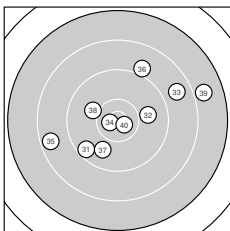

Serie 1: 91 (95.4)

8.9 ↘ 10.0 ↑ 8.4 ↗ 9.1 ↗ 9.3 ←
 9.4 ↘ 9.4 ↑ 10.5* ↘ 10.6* → 9.8 →

beste Teiler: 252.3 (9.), 373.6 (8.), 740.9 (2.)
Trefferlage: 1.31 mm rechts, 5.08 mm hoch
Streuwert: 8.38, horizontal: 7.88, vertikal: 8.85

Serie 2: 90 (95.0)

9.8 ← 8.8 ↓ 10.0 ↑ 9.4 ↘ 8.8 ↘
 8.2 ↗ 10.3 ↘ 10.4 ↘ 10.4* ← 8.9 ↗

beste Teiler: 469.5 (19.), 477.5 (18.), 525.3 (17.)
Trefferlage: 5.78 mm links, 1.38 mm tief
Streuwert: 8.72, horizontal: 6.36, vertikal: 10.57

Serie 3: 91 (96.5)

9.7 ↑ 9.9 ↘ 9.3 ↗ 9.4 → 9.7 ↑
 10.8* ↓ 7.5 ↘ 9.6 ↓ 10.2 ↗ 10.4* ↗

beste Teiler: 90.3 (26.), 464.6 (30.), 586.7 (29.)
Trefferlage: 1.03 mm links, 1.60 mm hoch
Streuwert: 9.21, horizontal: 10.51, vertikal: 7.69

Serie 4: 89 (94.9)

9.5 ↗ 9.9 → 8.7 ↗ 10.7* ← 8.6 ←
 9.0 ↑ 9.8 ↗ 10.1 ↘ 7.9 → 10.7* ↘

beste Teiler: 211.6 (40.), 213.4 (34.), 720.7 (38.)
Trefferlage: 1.66 mm rechts, 1.06 mm hoch
Streuwert: 10.06, horizontal: 12.25, vertikal: 7.22