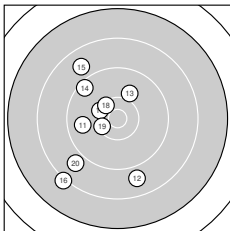

Ergebnis: **361** (381.8)
Serien: 91 90 91 89
Zähler: 13 17 8 2 0 0 0 0 0 0
Innenzehner: 7
Weiteste: 2788 (27.), 2448 (39.), 2229 (16.)
beste Teiler: 90.3 (26.), 211.6 (40.), 213.4 (34.)
Trefferlage: 0.96 mm links, 1.59 mm hoch
Streuwert: 9.16, horizontal: 9.64, vertikal: 8.66

Serie 1: 91 (95.4)

8.9 ↘ 10.0 ↑ 8.4 ↗ 9.1 ↗ 9.3 ←
 9.4 ↘ 9.4 ↑ 10.5* ↘ 10.6* → 9.8 →

beste Teiler: 252.3 (9.), 373.6 (8.), 740.9 (2.)
Trefferlage: 1.31 mm rechts, 5.08 mm hoch
Streuwert: 8.38, horizontal: 7.88, vertikal: 8.85

Serie 2: 90 (95.0)

9.8 ← 8.8 ↓ 10.0 ↑ 9.4 ↘ 8.8 ↘
 8.2 ↗ 10.3 ↘ 10.4 ↘ 10.4* ← 8.9 ↗

beste Teiler: 469.5 (19.), 477.5 (18.), 525.3 (17.)
Trefferlage: 5.78 mm links, 1.38 mm tief
Streuwert: 8.72, horizontal: 6.36, vertikal: 10.57

Serie 4: 89 (94.9)

9.5 ↗ 9.9 → 8.7 ↗ 10.7* ← 8.6 ←
 9.0 ↑ 9.8 ↗ 10.1 ↘ 7.9 → 10.7* ↘

beste Teiler: 211.6 (40.), 213.4 (34.), 720.7 (38.)
Trefferlage: 1.66 mm rechts, 1.06 mm hoch
Streuwert: 10.06, horizontal: 12.25, vertikal: 7.22