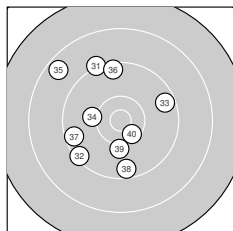

Ergebnis: **369** (386.8)  
 Serien: 91 94 92 92  
 Zähler: 13 23 4 0 0 0 0 0 0 0  
 Innenzehner: 7  
 Weitester: 2311 (18.), 2087 (21.), 1896 (35.)  
 beste Teiler: 109.1 (16.), 201.6 (22.), 215.0 (2.)  
 Trefferlage: 0.61 mm links, 1.05 mm hoch  
 Streuwert: 8.08, horizontal: 7.81, vertikal: 8.35

**Serie 1: 91 (97.0)**  
 10.3 ← 10.7\* ↙ 8.8 ↘ 9.6 → 9.4 ↓  
 9.7 ↘ 9.7 ↑ 9.5 ↙ 9.9 ↓ 9.4 ↑  
 beste Teiler: 215.0 (2.), 524.1 (1.), 872.9 (9.)  
 Trefferlage: 3.69 mm links, 0.94 mm tief  
 Streuwert: 7.50, horizontal: 6.60, vertikal: 8.31

**Serie 2: 94 (99.0)**  
 9.8 ↑ 10.5\* ↙ 10.3 ↗ 9.5 → 10.4\* →  
 10.8\* ↗ 10.0 ↓ 8.1 → 9.8 ← 9.8 ↓  
 beste Teiler: 109.1 (16.), 335.8 (12.), 443.1 (15.)  
 Trefferlage: 2.99 mm rechts, 0.30 mm tief  
 Streuwert: 7.27, horizontal: 8.53, vertikal: 5.74

**Serie 4: 92 (95.6)**  
 9.2 ↘ 9.3 ↙ 9.5 → 10.1 ← 8.6 ↘  
 9.4 ↑ 9.5 ↙ 9.5 ↓ 10.1 ↓ 10.4\* ↓  
 beste Teiler: 417.5 (40.), 671.6 (39.), 678.3 (34.)  
 Trefferlage: 3.55 mm links, 0.85 mm hoch  
 Streuwert: 8.32, horizontal: 7.52, vertikal: 9.05