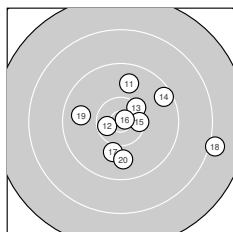

Ergebnis: **369** (386.8)  
 Serien: 91 94 92 92  
 Zähler: 13 23 4 0 0 0 0 0 0 0  
 Innenzehner: 7  
 Weitester: 2311 (18.), 2087 (21.), 1896 (35.)  
 beste Teiler: 109.1 (16.), 201.6 (22.), 215.0 (2.)  
 Trefferlage: 0.61 mm links, 1.05 mm hoch  
 Streuwert: 8.08, horizontal: 7.81, vertikal: 8.35

**Serie 1: 91 (97.0)**  
 10.3 ← 10.7\* ↙ 8.8 ↘ 9.6 → 9.4 ↓  
 9.7 ↘ 9.7 ↑ 9.5 ↙ 9.9 ↓ 9.4 ↑  
 beste Teiler: 215.0 (2.), 524.1 (1.), 872.9 (9.)  
 Trefferlage: 3.69 mm links, 0.94 mm tief  
 Streuwert: 7.50, horizontal: 6.60, vertikal: 8.31

**Serie 2: 94 (99.0)**  
 9.8 ↑ 10.5\* ↙ 10.3 ↗ 9.5 → 10.4\* →  
 10.8\* ↗ 10.0 ↓ 8.1 → 9.8 ← 9.8 ↓  
 beste Teiler: 109.1 (16.), 335.8 (12.), 443.1 (15.)  
 Trefferlage: 2.99 mm rechts, 0.30 mm tief  
 Streuwert: 7.27, horizontal: 8.53, vertikal: 5.74

**Serie 4: 92 (95.6)**  
 9.2 ↘ 9.3 ↙ 9.5 → 10.1 ← 8.6 ↘  
 9.4 ↑ 9.5 ↙ 9.5 ↓ 10.1 ↓ 10.4\* ↓  
 beste Teiler: 417.5 (40.), 671.6 (39.), 678.3 (34.)  
 Trefferlage: 3.55 mm links, 0.85 mm hoch  
 Streuwert: 8.32, horizontal: 7.52, vertikal: 9.05