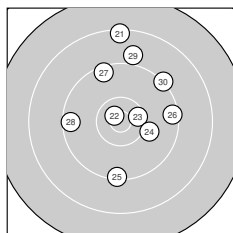

Ergebnis: **369** (386.8)  
 Serien: 91 94 92 92  
 Zähler: 13 23 4 0 0 0 0 0 0 0  
 Innenzehner: 7  
 Weitester: 2311 (18.), 2087 (21.), 1896 (35.)  
 beste Teiler: 109.1 (16.), 201.6 (22.), 215.0 (2.)  
 Trefferlage: 0.61 mm links, 1.05 mm hoch  
 Streuwert: 8.08, horizontal: 7.81, vertikal: 8.35

**Serie 1: 91 (97.0)**  
 10.3 ← 10.7\* ↙ 8.8 ↘ 9.6 → 9.4 ↓  
 9.7 ↘ 9.7 ↑ 9.5 ↙ 9.9 ↓ 9.4 ↑  
 beste Teiler: 215.0 (2.), 524.1 (1.), 872.9 (9.)  
 Trefferlage: 3.69 mm links, 0.94 mm tief  
 Streuwert: 7.50, horizontal: 6.60, vertikal: 8.31

**Serie 2: 94 (99.0)**  
 9.8 ↑ 10.5\* ↙ 10.3 ↗ 9.5 → 10.4\* →  
 10.8\* ↗ 10.0 ↓ 8.1 → 9.8 ← 9.8 ↓  
 beste Teiler: 109.1 (16.), 335.8 (12.), 443.1 (15.)  
 Trefferlage: 2.99 mm rechts, 0.30 mm tief  
 Streuwert: 7.27, horizontal: 8.53, vertikal: 5.74

**Serie 4: 92 (95.6)**  
 9.2 ↘ 9.3 ↙ 9.5 → 10.1 ← 8.6 ↘  
 9.4 ↑ 9.5 ↙ 9.5 ↓ 10.1 ↓ 10.4\* ↓  
 beste Teiler: 417.5 (40.), 671.6 (39.), 678.3 (34.)  
 Trefferlage: 3.55 mm links, 0.85 mm hoch  
 Streuwert: 8.32, horizontal: 7.52, vertikal: 9.05