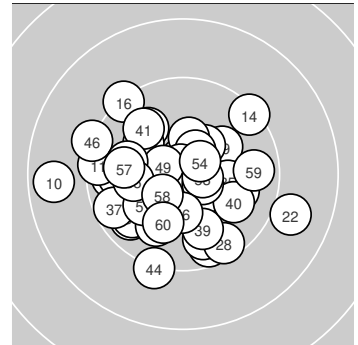

Ergebnis: **609.2** (581)
 Serien: 100.0 100.6 101.5 102.6 102.0 102.5
 Zähler: 42 17 1 0 0 0 0 0 0 0
 Innenzehner: 28
 Weitester: 1767 (10.), 1571 (22.), 1343 (44.)
 beste Teiler: 70.0 (33.), 95.0 (3.), 134.6 (43.)
 Trefferlage: 1.11 mm links, 0.92 mm tief
 Streuwert: 5.25, horizontal: 5.95, vertikal: 4.46

Serie 1: 100.0 (95)

10.6* ←	9.6 ↓	10.8* ←	9.7 ←	10.0 ↖
10.0 →	9.9 ←	10.6* →	10.1 ↖	8.7 ←

beste Teiler: 95.0 (3.), 282.4 (1.), 306.4 (8.)
 Trefferlage: 3.60 mm links, 0.42 mm tief
 Streuwert: 6.02, horizontal: 7.38, vertikal: 4.25

Serie 5: 102.0 (97)

9.9 ↘	10.7* ←	10.8* ↑	9.3 ↓	10.8* ↙
9.3 ←	10.6* ←	10.0 ↙	10.6* ↖	10.0 ←

beste Teiler: 134.6 (43.), 156.3 (45.), 237.3 (42.)
 Trefferlage: 4.21 mm links, 0.74 mm tief
 Streuwert: 4.66, horizontal: 3.55, vertikal: 5.55

Serie 6: 102.5 (98)

10.1 ↙	10.6* ↘	10.6* →	10.6* ↗	10.1 ←
10.3* ↓	9.9 ←	10.5* ↙	9.7 →	10.1 ↓

beste Teiler: 273.2 (53.), 293.4 (54.), 302.3 (52.)
 Trefferlage: 0.83 mm links, 1.84 mm tief
 Streuwert: 4.30, horizontal: 5.39, vertikal: 2.80