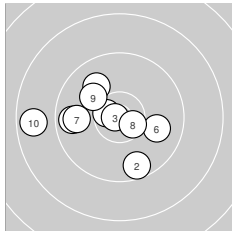

Ergebnis: **609.2** (581)
 Serien: 100.0 100.6 101.5 102.6 102.0 102.5
 Zähler: 42 17 1 0 0 0 0 0 0 0
 Innenzehner: 28
 Weitester: 1767 (10.), 1571 (22.), 1343 (44.)
 beste Teiler: 70.0 (33.), 95.0 (3.), 134.6 (43.)
 Trefferlage: 1.11 mm links, 0.92 mm tief
 Streuwert: 5.25, horizontal: 5.95, vertikal: 4.46

Serie 1: 100.0 (95)

10.6* ←	9.6 ↓	10.8* ←	9.7 ←	10.0 ↖
10.0 →	9.9 ←	10.6* →	10.1 ↖	8.7 ←

beste Teiler: 95.0 (3.), 282.4 (1.), 306.4 (8.)
 Trefferlage: 3.60 mm links, 0.42 mm tief
 Streuwert: 6.02, horizontal: 7.38, vertikal: 4.25

Serie 5: 102.0 (97)

9.9 ↘	10.7* ←	10.8* ↑	9.3 ↓	10.8* ↙
9.3 ←	10.6* ←	10.0 ↙	10.6* ↖	10.0 ←

beste Teiler: 134.6 (43.), 156.3 (45.), 237.3 (42.)
 Trefferlage: 4.21 mm links, 0.74 mm tief
 Streuwert: 4.66, horizontal: 3.55, vertikal: 5.55

Serie 6: 102.5 (98)

10.1 ↙	10.6* ↘	10.6* →	10.6* ↗	10.1 ←
10.3* ↓	9.9 ←	10.5* ↙	9.7 →	10.1 ↓

beste Teiler: 273.2 (53.), 293.4 (54.), 302.3 (52.)
 Trefferlage: 0.83 mm links, 1.84 mm tief
 Streuwert: 4.30, horizontal: 5.39, vertikal: 2.80