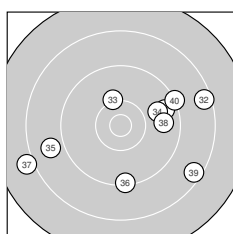

Ergebnis: **363** (383.4)  
 Serien: 93 94 89 87  
 Zähler: 12 19 9 0 0 0 0 0 0 0  
 Innenzehner: 2  
 Weitester: 2334 (37.), 2011 (32.), 1999 (39.)  
 beste Teiler: 164.1 (17.), 181.3 (2.), 531.5 (14.)  
 Trefferlage: 0.61 mm rechts, 1.80 mm tief  
 Streuwert: 8.48, horizontal: 9.12, vertikal: 7.80

**Serie 1: 93 (98.4)**  
 10.1 ↗ 10.7\* ↘ 8.9 ↗ 10.3 ↓ 9.8 ↙  
 9.7 ← 8.6 ↘ 10.2 ↓ 9.8 ↗ 10.3 ↗  
 beste Teiler: 181.3 (2.), 532.2 (10.), 542.8 (4.)  
 Trefferlage: 0.37 mm links, 1.67 mm hoch  
 Streuwert: 7.48, horizontal: 7.88, vertikal: 7.06

**Serie 2: 94 (98.9)**  
 10.0 ↓ 10.3 ↖ 9.5 ↖ 10.3 ↑ 9.7 ↖  
 9.8 ↓ 10.7\* ↑ 9.1 ↘ 9.8 ↓ 9.7 ↙  
 beste Teiler: 164.1 (17.), 531.5 (14.), 536.0 (12.)  
 Trefferlage: 1.02 mm links, 1.03 mm tief  
 Streuwert: 6.76, horizontal: 5.61, vertikal: 7.74

**Serie 4: 87 (91.5)**  
 9.6 → 8.4 → 10.2 ↑ 9.8 → 8.8 ←  
 9.3 ↓ 8.0 ← 9.7 → 8.5 ↘ 9.2 ↗  
 beste Teiler: 618.4 (33.), 909.0 (34.), 993.0 (38.)  
 Trefferlage: 3.87 mm rechts, 1.28 mm tief  
 Streuwert: 10.97, horizontal: 13.58, vertikal: 7.51