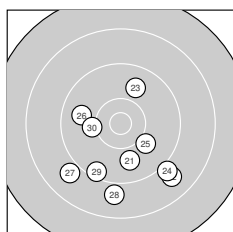

Ergebnis: **363** (383.4)  
 Serien: 93 94 89 87  
 Zähler: 12 19 9 0 0 0 0 0 0 0  
 Innenzehner: 2  
 Weitester: 2334 (37.), 2011 (32.), 1999 (39.)  
 beste Teiler: 164.1 (17.), 181.3 (2.), 531.5 (14.)  
 Trefferlage: 0.61 mm rechts, 1.80 mm tief  
 Streuwert: 8.48, horizontal: 9.12, vertikal: 7.80

**Serie 1: 93 (98.4)**  
 10.1 ↗ 10.7\* ↘ 8.9 ↗ 10.3 ↓ 9.8 ↙  
 9.7 ← 8.6 ↘ 10.2 ↓ 9.8 ↗ 10.3 ↗  
 beste Teiler: 181.3 (2.), 532.2 (10.), 542.8 (4.)  
 Trefferlage: 0.37 mm links, 1.67 mm hoch  
 Streuwert: 7.48, horizontal: 7.88, vertikal: 7.06

**Serie 2: 94 (98.9)**  
 10.0 ↓ 10.3 ↖ 9.5 ↖ 10.3 ↑ 9.7 ↖  
 9.8 ↓ 10.7\* ↑ 9.1 ↘ 9.8 ↓ 9.7 ↙  
 beste Teiler: 164.1 (17.), 531.5 (14.), 536.0 (12.)  
 Trefferlage: 1.02 mm links, 1.03 mm tief  
 Streuwert: 6.76, horizontal: 5.61, vertikal: 7.74

**Serie 4: 87 (91.5)**  
 9.6 → 8.4 → 10.2 ↑ 9.8 → 8.8 ←  
 9.3 ↓ 8.0 ← 9.7 → 8.5 ↘ 9.2 ↗  
 beste Teiler: 618.4 (33.), 909.0 (34.), 993.0 (38.)  
 Trefferlage: 3.87 mm rechts, 1.28 mm tief  
 Streuwert: 10.97, horizontal: 13.58, vertikal: 7.51