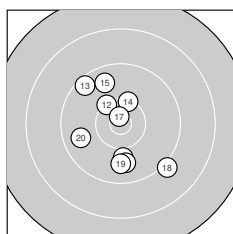

Ergebnis: **363** (383.4)  
 Serien: 93 94 89 87  
 Zähler: 12 19 9 0 0 0 0 0 0 0  
 Innenzehner: 2  
 Weitester: 2334 (37.), 2011 (32.), 1999 (39.)  
 beste Teiler: 164.1 (17.), 181.3 (2.), 531.5 (14.)  
 Trefferlage: 0.61 mm rechts, 1.80 mm tief  
 Streuwert: 8.48, horizontal: 9.12, vertikal: 7.80

**Serie 1: 93 (98.4)**  
 10.1 ↗ 10.7\* ↘ 8.9 ↗ 10.3 ↓ 9.8 ↙  
 9.7 ← 8.6 ↘ 10.2 ↓ 9.8 ↗ 10.3 ↗  
 beste Teiler: 181.3 (2.), 532.2 (10.), 542.8 (4.)  
 Trefferlage: 0.37 mm links, 1.67 mm hoch  
 Streuwert: 7.48, horizontal: 7.88, vertikal: 7.06

**Serie 2: 94 (98.9)**  
 10.0 ↓ 10.3 ↖ 9.5 ↖ 10.3 ↑ 9.7 ↖  
 9.8 ↓ 10.7\* ↑ 9.1 ↘ 9.8 ↓ 9.7 ↙  
 beste Teiler: 164.1 (17.), 531.5 (14.), 536.0 (12.)  
 Trefferlage: 1.02 mm links, 1.03 mm tief  
 Streuwert: 6.76, horizontal: 5.61, vertikal: 7.74

**Serie 4: 87 (91.5)**  
 9.6 → 8.4 → 10.2 ↑ 9.8 → 8.8 ←  
 9.3 ↓ 8.0 ← 9.7 → 8.5 ↘ 9.2 ↗  
 beste Teiler: 618.4 (33.), 909.0 (34.), 993.0 (38.)  
 Trefferlage: 3.87 mm rechts, 1.28 mm tief  
 Streuwert: 10.97, horizontal: 13.58, vertikal: 7.51