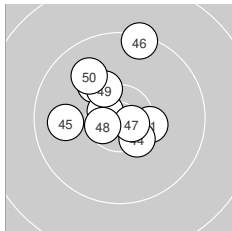

Serie 2: 102.9 (97)

9.7 →	9.4 →	9.6 ↘	10.8* ↓	10.7* →
10.2 →	10.8* ↓	10.8* ↘	10.7* ↘	10.2 ↘

beste Teiler: 92.6 (17.), 123.2 (18.), 154.8 (14.)
 Trefferlage: 1.66 mm rechts, 1.65 mm hoch
 Streuwert: 4.71, horizontal: 5.94, vertikal: 3.02

Serie 3: 102.8 (97)

10.2 ↓	10.6* →	9.9 →	10.4* ↓	10.6* ←
10.7* ←	9.8 →	9.5 ↑	10.4* ↓	10.7* →

beste Teiler: 195.4 (30.), 215.2 (26.), 297.1 (25.)
 Trefferlage: 1.62 mm rechts, 0.35 mm tief
 Streuwert: 4.57, horizontal: 4.17, vertikal: 4.94

Serie 4: 103.5 (98)

9.8 ↗	10.8* ←	9.7 ↑	10.8* ↗	10.8* ↗
10.3* ←	10.5* ↘	10.6* ←	10.0 ↘	10.2 ↑

beste Teiler: 117.3 (32.), 136.8 (34.), 139.6 (35.)
 Trefferlage: 0.17 mm rechts, 2.89 mm hoch
 Streuwert: 3.72, horizontal: 3.79, vertikal: 3.65

Serie 5: 102.4 (97)

10.4* →	10.2 ↘	10.6* ↘	10.4* ↘	9.9 ←
9.4 ↑	10.7* ↘	10.6* ←	10.3* ↘	9.9 ↘

beste Teiler: 201.7 (47.), 246.4 (43.), 286.1 (48.)
 Trefferlage: 1.17 mm links, 2.21 mm hoch
 Streuwert: 4.39, horizontal: 4.10, vertikal: 4.67