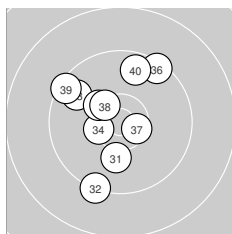

Ergebnis: 606.1 (575)
Serien: 102.1 101.9 98.9 99.6 101.6 102.0
Zähler: 35 25 0 0 0 0 0 0 0 0
Innenzehner: 23
Weiteste: 1544 (30.), 1543 (50.), 1302 (32.)
beste Teiler: 58.1 (28.), 102.6 (2.), 177.4 (43.)
Trefferlage: 0.44 mm links, 1.18 mm tief
Streuwert: 5.37, horizontal: 5.05, vertikal: 5.66

Serie 1: 102.1 (96)

9.9 ↓ 10.8* ↙ 9.9 ↓ 9.9 ↖ 10.2 ↑
 10.6* ↓ 10.3 → 10.3 ↘ 10.7* ↓ 9.5 ↓
beste Teiler: 102.6 (2.), 201.6 (9.), 274.6 (6.)
Trefferlage: 0.17 mm rechts, 2.36 mm tief
Streuwert: 4.64, horizontal: 2.68, vertikal: 6.00

Serie 2: 101.9 (97)

10.4* ↖ 10.0 ↙ 10.4* ↗ 10.7* ↓ 9.7 ↘
 10.1 ↓ 9.9 ↓ 10.6* ↗ 9.6 ↖ 10.5* ↘
beste Teiler: 235.3 (14.), 271.0 (18.), 355.8 (20.)
Trefferlage: 0.08 mm rechts, 1.76 mm tief
Streuwert: 4.78, horizontal: 5.35, vertikal: 4.12

Serie 3: 98.9 (94)

9.5 ↓ 10.2 → 9.7 → 10.2 ↓ 9.9 ↙
 9.6 ↑ 9.8 ↖ 10.9* ↖ 10.1 ↖ 9.0 ↓
beste Teiler: 58.1 (28.), 562.9 (22.), 598.3 (24.)
Trefferlage: 0.46 mm rechts, 2.22 mm tief
Streuwert: 6.69, horizontal: 5.83, vertikal: 7.46