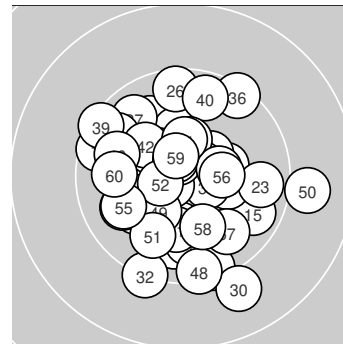

Ergebnis: 606.1 (575)
Serien: 102.1 101.9 98.9 99.6 101.6 102.0
Zähler: 35 25 0 0 0 0 0 0 0 0
Innenzehner: 23
Weiteste: 1544 (30.), 1543 (50.), 1302 (32.)
beste Teiler: 58.1 (28.), 102.6 (2.), 177.4 (43.)
Trefferlage: 0.44 mm links, 1.18 mm tief
Streuwert: 5.37, horizontal: 5.05, vertikal: 5.66

Serie 1: 102.1 (96)

9.9 ↓ 10.8* ↙ 9.9 ↓ 9.9 ↖ 10.2 ↑
 10.6* ↓ 10.3 → 10.3 ↘ 10.7* ↓ 9.5 ↓
beste Teiler: 102.6 (2.), 201.6 (9.), 274.6 (6.)
Trefferlage: 0.17 mm rechts, 2.36 mm tief
Streuwert: 4.64, horizontal: 2.68, vertikal: 6.00

Serie 5: 101.6 (97)

10.7* ↙ 10.2 ↖ 10.7* ↑ 10.7* ↖ 10.4* ↑
 9.9 ↖ 10.2 ↙ 9.5 ↓ 10.3* ↓ 9.0 →
beste Teiler: 177.4 (43.), 179.4 (41.), 217.9 (44.)
Trefferlage: 0.58 mm links, 0.68 mm tief
Streuwert: 5.66, horizontal: 6.37, vertikal: 4.84

Serie 6: 102.0 (96)

9.9 ↙ 10.6* ↖ 10.4* → 10.4* ↑ 9.9 ↙
 10.3* → 9.9 ↘ 10.1 ↓ 10.6* ↖ 9.9 ↖
beste Teiler: 264.7 (59.), 290.9 (52.), 450.4 (54.)
Trefferlage: 0.58 mm links, 1.66 mm tief
Streuwert: 4.56, horizontal: 4.96, vertikal: 4.12