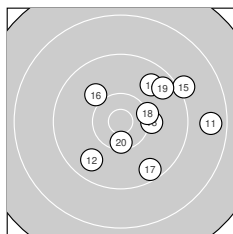

Ergebnis: **364** (381.5)
 Serien: 90 93 90 91
 Zähler: 11 22 7 0 0 0 0 0 0 0
 Innenzehner: 5
 Weitester: 2309 (23.), 2190 (30.), 2155 (38.)
 beste Teiler: 130.5 (34.), 199.2 (35.), 388.7 (26.)
 Trefferlage: 0.22 mm rechts, 2.20 mm tief
 Streuwert: 8.77, horizontal: 8.76, vertikal: 8.77

Serie 1: 90 (94.3)
 9.8 ← 9.8 ↑ 10.0 ↑ 9.8 ↙ 8.6 ↓
 9.1 ↗ 9.6 ↓ 9.1 ↑ 9.4 ↓ 9.1 →
 beste Teiler: 796.1 (3.), 907.8 (4.), 928.2 (1.)
 Trefferlage: 2.56 mm rechts, 0.55 mm tief
 Streuwert: 9.21, horizontal: 7.39, vertikal: 10.73

Serie 2: 93 (97.0)
 8.6 → 9.7 ↙ 10.2 → 9.7 ↗ 9.1 ↗
 10.0 ↘ 9.5 ↓ 10.2 → 9.6 ↗ 10.4* ↓
 beste Teiler: 422.1 (20.), 574.2 (18.), 635.2 (13.)
 Trefferlage: 5.31 mm rechts, 0.62 mm hoch
 Streuwert: 6.92, horizontal: 7.49, vertikal: 6.30

Serie 4: 91 (96.6)
 8.9 ← 9.7 ↙ 9.1 ← 10.8* → 10.7* ↘
 9.3 ↗ 9.7 ↘ 8.3 ↙ 10.4* → 9.7 ↘
 beste Teiler: 130.5 (34.), 199.2 (35.), 426.7 (39.)
 Trefferlage: 3.91 mm links, 1.22 mm tief
 Streuwert: 8.49, horizontal: 9.07, vertikal: 7.87