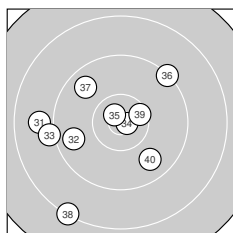

Ergebnis: **364** (381.5)
 Serien: 90 93 90 91
 Zähler: 11 22 7 0 0 0 0 0 0 0
 Innenzehner: 5
 Weitester: 2309 (23.), 2190 (30.), 2155 (38.)
 beste Teiler: 130.5 (34.), 199.2 (35.), 388.7 (26.)
 Trefferlage: 0.22 mm rechts, 2.20 mm tief
 Streuwert: 8.77, horizontal: 8.76, vertikal: 8.77

Serie 1: 90 (94.3)
 9.8 ← 9.8 ↑ 10.0 ↑ 9.8 ↙ 8.6 ↓
 9.1 ↗ 9.6 ↓ 9.1 ↑ 9.4 ↓ 9.1 →
 beste Teiler: 796.1 (3.), 907.8 (4.), 928.2 (1.)
 Trefferlage: 2.56 mm rechts, 0.55 mm tief
 Streuwert: 9.21, horizontal: 7.39, vertikal: 10.73

Serie 2: 93 (97.0)
 8.6 → 9.7 ↙ 10.2 → 9.7 ↗ 9.1 ↗
 10.0 ↘ 9.5 ↓ 10.2 → 9.6 ↗ 10.4* ↓
 beste Teiler: 422.1 (20.), 574.2 (18.), 635.2 (13.)
 Trefferlage: 5.31 mm rechts, 0.62 mm hoch
 Streuwert: 6.92, horizontal: 7.49, vertikal: 6.30

Serie 4: 91 (96.6)
 8.9 ← 9.7 ↙ 9.1 ← 10.8* → 10.7* ↘
 9.3 ↗ 9.7 ↘ 8.3 ↙ 10.4* → 9.7 ↘
 beste Teiler: 130.5 (34.), 199.2 (35.), 426.7 (39.)
 Trefferlage: 3.91 mm links, 1.22 mm tief
 Streuwert: 8.49, horizontal: 9.07, vertikal: 7.87