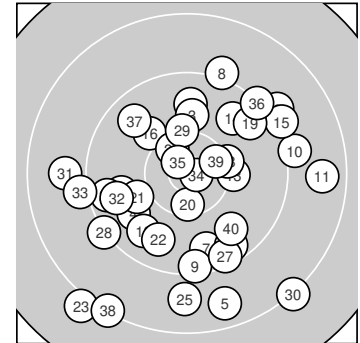

Ergebnis: **364** (381.5)
 Serien: 90 93 90 91
 Zähler: 11 22 7 0 0 0 0 0 0 0
 Innenzehner: 5
 Weitester: 2309 (23.), 2190 (30.), 2155 (38.)
 beste Teiler: 130.5 (34.), 199.2 (35.), 388.7 (26.)
 Trefferlage: 0.22 mm rechts, 2.20 mm tief
 Streuwert: 8.77, horizontal: 8.76, vertikal: 8.77

Serie 1: 90 (94.3)
 9.8 ← 9.8 ↑ 10.0 ↑ 9.8 ↙ 8.6 ↓
 9.1 ↗ 9.6 ↓ 9.1 ↑ 9.4 ↓ 9.1 →
 beste Teiler: 796.1 (3.), 907.8 (4.), 928.2 (1.)
 Trefferlage: 2.56 mm rechts, 0.55 mm tief
 Streuwert: 9.21, horizontal: 7.39, vertikal: 10.73

Serie 2: 93 (97.0)
 8.6 → 9.7 ↙ 10.2 → 9.7 ↗ 9.1 ↗
 10.0 ↘ 9.5 ↓ 10.2 → 9.6 ↗ 10.4* ↓
 beste Teiler: 422.1 (20.), 574.2 (18.), 635.2 (13.)
 Trefferlage: 5.31 mm rechts, 0.62 mm hoch
 Streuwert: 6.92, horizontal: 7.49, vertikal: 6.30

Serie 4: 91 (96.6)
 8.9 ← 9.7 ↙ 9.1 ← 10.8* → 10.7* ↘
 9.3 ↗ 9.7 ↘ 8.3 ↙ 10.4* → 9.7 ↘
 beste Teiler: 130.5 (34.), 199.2 (35.), 426.7 (39.)
 Trefferlage: 3.91 mm links, 1.22 mm tief
 Streuwert: 8.49, horizontal: 9.07, vertikal: 7.87