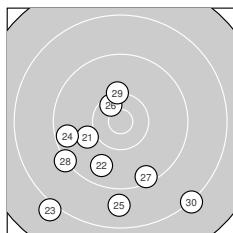

Ergebnis: **364** (381.5)
 Serien: 90 93 90 91
 Zähler: 11 22 7 0 0 0 0 0 0 0
 Innenzehner: 5
 Weitester: 2309 (23.), 2190 (30.), 2155 (38.)
 beste Teiler: 130.5 (34.), 199.2 (35.), 388.7 (26.)
 Trefferlage: 0.22 mm rechts, 2.20 mm tief
 Streuwert: 8.77, horizontal: 8.76, vertikal: 8.77

Serie 1: 90 (94.3)
 9.8 ← 9.8 ↑ 10.0 ↑ 9.8 ↙ 8.6 ↓
 9.1 ↗ 9.6 ↓ 9.1 ↑ 9.4 ↓ 9.1 →
 beste Teiler: 796.1 (3.), 907.8 (4.), 928.2 (1.)
 Trefferlage: 2.56 mm rechts, 0.55 mm tief
 Streuwert: 9.21, horizontal: 7.39, vertikal: 10.73

Serie 2: 93 (97.0)
 8.6 → 9.7 ↙ 10.2 → 9.7 ↗ 9.1 ↗
 10.0 ↘ 9.5 ↓ 10.2 → 9.6 ↗ 10.4* ↓
 beste Teiler: 422.1 (20.), 574.2 (18.), 635.2 (13.)
 Trefferlage: 5.31 mm rechts, 0.62 mm hoch
 Streuwert: 6.92, horizontal: 7.49, vertikal: 6.30

Serie 4: 91 (96.6)
 8.9 ← 9.7 ↙ 9.1 ← 10.8* → 10.7* ↘
 9.3 ↗ 9.7 ↘ 8.3 ↙ 10.4* → 9.7 ↘
 beste Teiler: 130.5 (34.), 199.2 (35.), 426.7 (39.)
 Trefferlage: 3.91 mm links, 1.22 mm tief
 Streuwert: 8.49, horizontal: 9.07, vertikal: 7.87