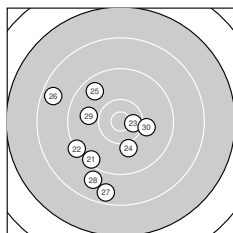

Ergebnis: **375** (394.9)  
 Serien: 96 94 90 95  
 Zähler: 21 14 4 1 0 0 0 0 0 0  
 Innenzehner: 11  
 Weitester: 2930 (12.), 1882 (27.), 1871 (26.)  
 beste Teiler: 20.8 (8.), 90.6 (4.), 117.2 (35.)  
 Trefferlage: 3.27 mm links, 0.49 mm tief  
 Streuwert: 7.08, horizontal: 6.61, vertikal: 7.52

**Serie 1: 96 (101.6)**  
 9.9 ↘ 9.5 ↗ 9.3 ↖ 10.8\* → 10.4\* ↙  
 10.2 ↘ 9.8 ↘ 10.9\* ↖ 10.2 → 10.6\* ↙  
 beste Teiler: 20.8 (8.), 90.6 (4.), 295.6 (10.)  
 Trefferlage: 0.71 mm links, 0.47 mm hoch  
 Streuwert: 5.57, horizontal: 6.49, vertikal: 4.47

**Serie 2: 94 (98.7)**  
 10.0 ↘ 7.3 ↘ 10.6\* ↘ 10.3 ↖ 9.9 ↘  
 10.1 ↘ 9.5 ↓ 9.9 ↖ 10.6\* ↖ 10.5\* ↙  
 beste Teiler: 267.3 (19.), 317.2 (13.), 388.1 (20.)  
 Trefferlage: 3.58 mm links, 1.79 mm hoch  
 Streuwert: 7.93, horizontal: 5.58, vertikal: 9.74

**Serie 4: 95 (99.6)**  
 9.9 ↖ 10.4\* → 9.7 → 10.7\* ↑ 10.8\* ↑  
 10.1 ↖ 10.0 ← 8.8 ↙ 9.2 ↖ 10.0 ↙  
 beste Teiler: 117.2 (35.), 220.2 (34.), 457.0 (32.)  
 Trefferlage: 3.74 mm links, 0.10 mm hoch  
 Streuwert: 6.42, horizontal: 7.20, vertikal: 5.54