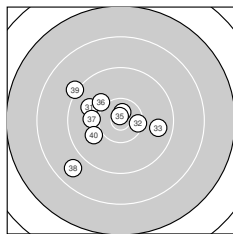

Ergebnis: **375** (394.9)  
 Serien: 96 94 90 95  
 Zähler: 21 14 4 1 0 0 0 0 0 0  
 Innenzehner: 11  
 Weitester: 2930 (12.), 1882 (27.), 1871 (26.)  
 beste Teiler: 20.8 (8.), 90.6 (4.), 117.2 (35.)  
 Trefferlage: 3.27 mm links, 0.49 mm tief  
 Streuwert: 7.08, horizontal: 6.61, vertikal: 7.52

**Serie 1: 96 (101.6)**  
 9.9 ↘ 9.5 ↗ 9.3 ↖ 10.8\* → 10.4\* ↙  
 10.2 ↘ 9.8 ↘ 10.9\* ↖ 10.2 → 10.6\* ↙  
 beste Teiler: 20.8 (8.), 90.6 (4.), 295.6 (10.)  
 Trefferlage: 0.71 mm links, 0.47 mm hoch  
 Streuwert: 5.57, horizontal: 6.49, vertikal: 4.47

**Serie 2: 94 (98.7)**  
 10.0 ↘ 7.3 ↘ 10.6\* ↘ 10.3 ↖ 9.9 ↘  
 10.1 ↘ 9.5 ↓ 9.9 ↖ 10.6\* ↖ 10.5\* ↙  
 beste Teiler: 267.3 (19.), 317.2 (13.), 388.1 (20.)  
 Trefferlage: 3.58 mm links, 1.79 mm hoch  
 Streuwert: 7.93, horizontal: 5.58, vertikal: 9.74

**Serie 4: 95 (99.6)**  
 9.9 ↖ 10.4\* → 9.7 → 10.7\* ↑ 10.8\* ↑  
 10.1 ↖ 10.0 ← 8.8 ↙ 9.2 ↖ 10.0 ↙  
 beste Teiler: 117.2 (35.), 220.2 (34.), 457.0 (32.)  
 Trefferlage: 3.74 mm links, 0.10 mm hoch  
 Streuwert: 6.42, horizontal: 7.20, vertikal: 5.54