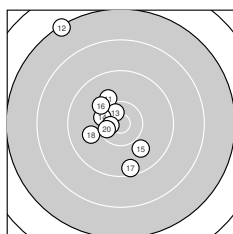

Ergebnis: **375** (394.9)  
 Serien: 96 94 90 95  
 Zähler: 21 14 4 1 0 0 0 0 0 0  
 Innenzehner: 11  
 Weitester: 2930 (12.), 1882 (27.), 1871 (26.)  
 beste Teiler: 20.8 (8.), 90.6 (4.), 117.2 (35.)  
 Trefferlage: 3.27 mm links, 0.49 mm tief  
 Streuwert: 7.08, horizontal: 6.61, vertikal: 7.52

**Serie 1: 96 (101.6)**  
 9.9 ↘ 9.5 ↗ 9.3 ↖ 10.8\* → 10.4\* ↙  
 10.2 ↘ 9.8 ↘ 10.9\* ↖ 10.2 → 10.6\* ↙  
 beste Teiler: 20.8 (8.), 90.6 (4.), 295.6 (10.)  
 Trefferlage: 0.71 mm links, 0.47 mm hoch  
 Streuwert: 5.57, horizontal: 6.49, vertikal: 4.47

**Serie 2: 94 (98.7)**  
 10.0 ↘ 7.3 ↘ 10.6\* ↘ 10.3 ↖ 9.9 ↘  
 10.1 ↘ 9.5 ↓ 9.9 ↖ 10.6\* ↖ 10.5\* ↙  
 beste Teiler: 267.3 (19.), 317.2 (13.), 388.1 (20.)  
 Trefferlage: 3.58 mm links, 1.79 mm hoch  
 Streuwert: 7.93, horizontal: 5.58, vertikal: 9.74

**Serie 4: 95 (99.6)**  
 9.9 ↖ 10.4\* → 9.7 → 10.7\* ↑ 10.8\* ↑  
 10.1 ↖ 10.0 ← 8.8 ↙ 9.2 ↖ 10.0 ↙  
 beste Teiler: 117.2 (35.), 220.2 (34.), 457.0 (32.)  
 Trefferlage: 3.74 mm links, 0.10 mm hoch  
 Streuwert: 6.42, horizontal: 7.20, vertikal: 5.54