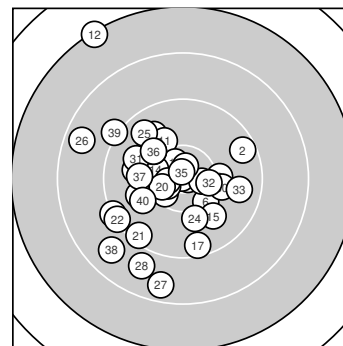

Ergebnis: **375** (394.9)  
 Serien: 96 94 90 95  
 Zähler: 21 14 4 1 0 0 0 0 0 0  
 Innenzehner: 11  
 Weitester: 2930 (12.), 1882 (27.), 1871 (26.)  
 beste Teiler: 20.8 (8.), 90.6 (4.), 117.2 (35.)  
 Trefferlage: 3.27 mm links, 0.49 mm tief  
 Streuwert: 7.08, horizontal: 6.61, vertikal: 7.52

**Serie 1: 96 (101.6)**  
 9.9 ↘ 9.5 ↗ 9.3 ↖ 10.8\* → 10.4\* ↙  
 10.2 ↘ 9.8 ↘ 10.9\* ↖ 10.2 → 10.6\* ↙  
 beste Teiler: 20.8 (8.), 90.6 (4.), 295.6 (10.)  
 Trefferlage: 0.71 mm links, 0.47 mm hoch  
 Streuwert: 5.57, horizontal: 6.49, vertikal: 4.47

**Serie 2: 94 (98.7)**  
 10.0 ↘ 7.3 ↘ 10.6\* ↘ 10.3 ↖ 9.9 ↘  
 10.1 ↘ 9.5 ↓ 9.9 ↖ 10.6\* ↖ 10.5\* ↙  
 beste Teiler: 267.3 (19.), 317.2 (13.), 388.1 (20.)  
 Trefferlage: 3.58 mm links, 1.79 mm hoch  
 Streuwert: 7.93, horizontal: 5.58, vertikal: 9.74

**Serie 4: 95 (99.6)**  
 9.9 ↖ 10.4\* → 9.7 → 10.7\* ↑ 10.8\* ↑  
 10.1 ↖ 10.0 ← 8.8 ↙ 9.2 ↖ 10.0 ↙  
 beste Teiler: 117.2 (35.), 220.2 (34.), 457.0 (32.)  
 Trefferlage: 3.74 mm links, 0.10 mm hoch  
 Streuwert: 6.42, horizontal: 7.20, vertikal: 5.54