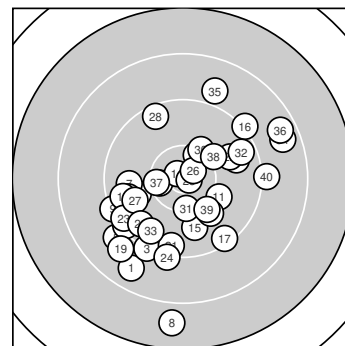

Ergebnis: **365** (384.9)  
 Serien: 88 93 93 91  
 Zähler: 12 22 5 1 0 0 0 0 0 0  
 Innenzehner: 6  
 Weitester: 2523 (8.), 1895 (36.), 1870 (34.)  
 beste Teiler: 110.3 (25.), 132.0 (14.), 226.2 (26.)  
 Trefferlage: 0.45 mm links, 2.87 mm tief  
 Streuwert: 8.20, horizontal: 8.32, vertikal: 8.09

**Serie 1: 88 (93.5)**  
 8.7 ↙ 10.4\* ← 9.2 ↘ 9.9 ← 9.0 ↘  
 9.7 → 9.8 ← 7.8 ↓ 9.3 ← 9.7 ←  
 beste Teiler: 412.6 (2.), 823.4 (4.), 941.3 (7.)  
 Trefferlage: 6.25 mm links, 7.28 mm tief  
 Streuwert: 7.52, horizontal: 6.33, vertikal: 8.54

**Serie 2: 93 (97.6)**  
 10.1 ↘ 9.6 ← 10.4\* ↗ 10.8\* ↖ 9.9 ↓  
 9.2 ↗ 9.4 ↘ 9.3 ↘ 8.9 ↘ 10.0 ↘  
 beste Teiler: 132.0 (14.), 469.7 (13.), 705.7 (11.)  
 Trefferlage: 0.12 mm rechts, 3.78 mm tief  
 Streuwert: 7.39, horizontal: 7.95, vertikal: 6.78

**Serie 4: 91 (95.3)**  
 10.3 ↓ 9.6 → 9.6 ↘ 8.6 → 8.9 ↑  
 8.6 → 10.4\* ← 10.1 ↗ 10.1 ↘ 9.1 →  
 beste Teiler: 467.9 (37.), 524.2 (31.), 655.9 (38.)  
 Trefferlage: 6.46 mm rechts, 1.88 mm hoch  
 Streuwert: 7.86, horizontal: 8.30, vertikal: 7.39