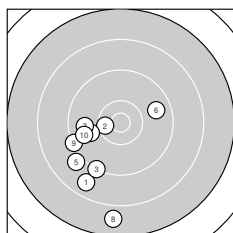

Ergebnis: **365** (384.9)  
 Serien: 88 93 93 91  
 Zähler: 12 22 5 1 0 0 0 0 0 0  
 Innenzehner: 6  
 Weitester: 2523 (8.), 1895 (36.), 1870 (34.)  
 beste Teiler: 110.3 (25.), 132.0 (14.), 226.2 (26.)  
 Trefferlage: 0.45 mm links, 2.87 mm tief  
 Streuwert: 8.20, horizontal: 8.32, vertikal: 8.09

**Serie 1: 88 (93.5)**  
 8.7 ↙ 10.4\* ← 9.2 ↘ 9.9 ← 9.0 ↘  
 9.7 → 9.8 ← 7.8 ↓ 9.3 ← 9.7 ←  
 beste Teiler: 412.6 (2.), 823.4 (4.), 941.3 (7.)  
 Trefferlage: 6.25 mm links, 7.28 mm tief  
 Streuwert: 7.52, horizontal: 6.33, vertikal: 8.54

**Serie 2: 93 (97.6)**  
 10.1 ↘ 9.6 ← 10.4\* ↗ 10.8\* ↖ 9.9 ↓  
 9.2 ↗ 9.4 ↘ 9.3 ↘ 8.9 ↘ 10.0 ↘  
 beste Teiler: 132.0 (14.), 469.7 (13.), 705.7 (11.)  
 Trefferlage: 0.12 mm rechts, 3.78 mm tief  
 Streuwert: 7.39, horizontal: 7.95, vertikal: 6.78

**Serie 4: 91 (95.3)**  
 10.3 ↓ 9.6 → 9.6 ↘ 8.6 → 8.9 ↑  
 8.6 → 10.4\* ← 10.1 ↗ 10.1 ↘ 9.1 →  
 beste Teiler: 467.9 (37.), 524.2 (31.), 655.9 (38.)  
 Trefferlage: 6.46 mm rechts, 1.88 mm hoch  
 Streuwert: 7.86, horizontal: 8.30, vertikal: 7.39