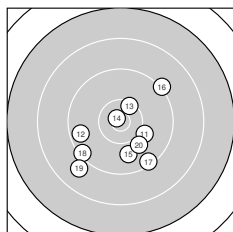

Ergebnis: **365** (384.9)  
 Serien: 88 93 93 91  
 Zähler: 12 22 5 1 0 0 0 0 0 0  
 Innenzehner: 6  
 Weitester: 2523 (8.), 1895 (36.), 1870 (34.)  
 beste Teiler: 110.3 (25.), 132.0 (14.), 226.2 (26.)  
 Trefferlage: 0.45 mm links, 2.87 mm tief  
 Streuwert: 8.20, horizontal: 8.32, vertikal: 8.09

**Serie 1: 88 (93.5)**  
 8.7 ↙ 10.4\* ← 9.2 ↘ 9.9 ← 9.0 ↘  
 9.7 → 9.8 ← 7.8 ↓ 9.3 ← 9.7 ←  
 beste Teiler: 412.6 (2.), 823.4 (4.), 941.3 (7.)  
 Trefferlage: 6.25 mm links, 7.28 mm tief  
 Streuwert: 7.52, horizontal: 6.33, vertikal: 8.54

**Serie 2: 93 (97.6)**  
 10.1 ↘ 9.6 ← 10.4\* ↗ 10.8\* ↖ 9.9 ↓  
 9.2 ↗ 9.4 ↘ 9.3 ↘ 8.9 ↘ 10.0 ↘  
 beste Teiler: 132.0 (14.), 469.7 (13.), 705.7 (11.)  
 Trefferlage: 0.12 mm rechts, 3.78 mm tief  
 Streuwert: 7.39, horizontal: 7.95, vertikal: 6.78

**Serie 4: 91 (95.3)**  
 10.3 ↓ 9.6 → 9.6 ↘ 8.6 → 8.9 ↑  
 8.6 → 10.4\* ← 10.1 ↗ 10.1 ↘ 9.1 →  
 beste Teiler: 467.9 (37.), 524.2 (31.), 655.9 (38.)  
 Trefferlage: 6.46 mm rechts, 1.88 mm hoch  
 Streuwert: 7.86, horizontal: 8.30, vertikal: 7.39