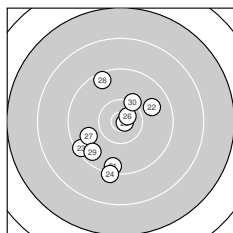

Ergebnis: **365** (384.9)  
 Serien: 88 93 93 91  
 Zähler: 12 22 5 1 0 0 0 0 0 0  
 Innenzehner: 6  
 Weitester: 2523 (8.), 1895 (36.), 1870 (34.)  
 beste Teiler: 110.3 (25.), 132.0 (14.), 226.2 (26.)  
 Trefferlage: 0.45 mm links, 2.87 mm tief  
 Streuwert: 8.20, horizontal: 8.32, vertikal: 8.09

**Serie 1: 88 (93.5)**  
 8.7 ↙ 10.4\* ← 9.2 ↘ 9.9 ← 9.0 ↘  
 9.7 → 9.8 ← 7.8 ↓ 9.3 ← 9.7 ←  
 beste Teiler: 412.6 (2.), 823.4 (4.), 941.3 (7.)  
 Trefferlage: 6.25 mm links, 7.28 mm tief  
 Streuwert: 7.52, horizontal: 6.33, vertikal: 8.54

**Serie 2: 93 (97.6)**  
 10.1 ↘ 9.6 ← 10.4\* ↗ 10.8\* ↖ 9.9 ↓  
 9.2 ↗ 9.4 ↘ 9.3 ↘ 8.9 ↘ 10.0 ↘  
 beste Teiler: 132.0 (14.), 469.7 (13.), 705.7 (11.)  
 Trefferlage: 0.12 mm rechts, 3.78 mm tief  
 Streuwert: 7.39, horizontal: 7.95, vertikal: 6.78

**Serie 4: 91 (95.3)**  
 10.3 ↓ 9.6 → 9.6 ↘ 8.6 → 8.9 ↑  
 8.6 → 10.4\* ← 10.1 ↗ 10.1 ↘ 9.1 →  
 beste Teiler: 467.9 (37.), 524.2 (31.), 655.9 (38.)  
 Trefferlage: 6.46 mm rechts, 1.88 mm hoch  
 Streuwert: 7.86, horizontal: 8.30, vertikal: 7.39