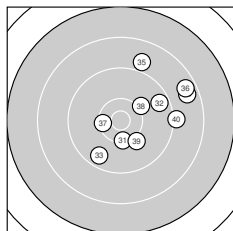

Ergebnis: **365** (384.9)  
 Serien: 88 93 93 91  
 Zähler: 12 22 5 1 0 0 0 0 0 0  
 Innenzehner: 6  
 Weitester: 2523 (8.), 1895 (36.), 1870 (34.)  
 beste Teiler: 110.3 (25.), 132.0 (14.), 226.2 (26.)  
 Trefferlage: 0.45 mm links, 2.87 mm tief  
 Streuwert: 8.20, horizontal: 8.32, vertikal: 8.09

**Serie 1: 88 (93.5)**  
 8.7 ↙ 10.4\* ← 9.2 ↘ 9.9 ← 9.0 ↘  
 9.7 → 9.8 ← 7.8 ↓ 9.3 ← 9.7 ←  
 beste Teiler: 412.6 (2.), 823.4 (4.), 941.3 (7.)  
 Trefferlage: 6.25 mm links, 7.28 mm tief  
 Streuwert: 7.52, horizontal: 6.33, vertikal: 8.54

**Serie 2: 93 (97.6)**  
 10.1 ↘ 9.6 ← 10.4\* ↗ 10.8\* ↖ 9.9 ↓  
 9.2 ↗ 9.4 ↘ 9.3 ↘ 8.9 ↘ 10.0 ↘  
 beste Teiler: 132.0 (14.), 469.7 (13.), 705.7 (11.)  
 Trefferlage: 0.12 mm rechts, 3.78 mm tief  
 Streuwert: 7.39, horizontal: 7.95, vertikal: 6.78

**Serie 4: 91 (95.3)**  
 10.3 ↓ 9.6 → 9.6 ↘ 8.6 → 8.9 ↑  
 8.6 → 10.4\* ← 10.1 ↗ 10.1 ↘ 9.1 →  
 beste Teiler: 467.9 (37.), 524.2 (31.), 655.9 (38.)  
 Trefferlage: 6.46 mm rechts, 1.88 mm hoch  
 Streuwert: 7.86, horizontal: 8.30, vertikal: 7.39