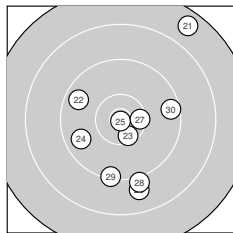

Ergebnis: **373** (391.9)  
 Serien: 94 94 90 95  
 Zähler: 19 16 4 1 0 0 0 0 0 0  
 Innenzehner: 9  
 Weitester: 2636 (21.), 2280 (5.), 1794 (6.)  
 beste Teiler: 35.0 (25.), 121.0 (12.), 189.7 (7.)  
 Trefferlage: 1.11 mm rechts, 0.79 mm tief  
 Streuwert: 7.69, horizontal: 6.57, vertikal: 8.66

**Serie 1: 94 (97.6)**  
 10.2 ↓                      9.6 ↑                      10.4 ↓                      10.0 →                      8.1 ↙  
 8.7 ↓                      10.7\* ↖                      10.0 ↗                      9.6 ↘                      10.3 ↖  
 beste Teiler: 189.7 (7.), 479.5 (3.), 527.3 (10.)  
 Trefferlage: 1.66 mm links, 1.97 mm tief  
 Streuwert: 8.26, horizontal: 7.09, vertikal: 9.29

**Serie 2: 94 (98.7)**  
 10.2 →                      10.8\* ↓                      9.4 ↘                      9.4 ↓                      10.4\* ↖  
 8.9 ↑                      10.2 ↗                      9.9 ↗                      10.1 ↗                      9.4 ↑  
 beste Teiler: 121.0 (12.), 462.0 (15.), 589.8 (17.)  
 Trefferlage: 1.35 mm rechts, 3.10 mm hoch  
 Streuwert: 6.82, horizontal: 4.99, vertikal: 8.25

**Serie 4: 95 (100.1)**  
 10.2 ↖                      9.5 ↘                      10.4\* ↘                      9.9 ↗                      10.5\* ↖  
 9.3 ↓                      9.9 →                      10.1 ↗                      9.9 ↖                      10.4\* ↘  
 beste Teiler: 379.5 (35.), 414.7 (40.), 445.4 (33.)  
 Trefferlage: 2.72 mm rechts, 1.95 mm tief  
 Streuwert: 5.63, horizontal: 6.07, vertikal: 5.14