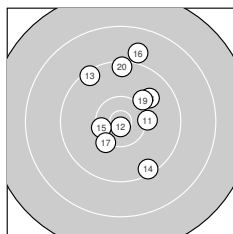

Ergebnis: **373** (391.9)  
 Serien: 94 94 90 95  
 Zähler: 19 16 4 1 0 0 0 0 0 0  
 Innenzehner: 9  
 Weitester: 2636 (21.), 2280 (5.), 1794 (6.)  
 beste Teiler: 35.0 (25.), 121.0 (12.), 189.7 (7.)  
 Trefferlage: 1.11 mm rechts, 0.79 mm tief  
 Streuwert: 7.69, horizontal: 6.57, vertikal: 8.66

**Serie 1: 94 (97.6)**  
 10.2 ↓                      9.6 ↑                      10.4 ↓                      10.0 →                      8.1 ↙  
 8.7 ↓                      10.7\* ↖                      10.0 ↗                      9.6 ↘                      10.3 ↖  
 beste Teiler: 189.7 (7.), 479.5 (3.), 527.3 (10.)  
 Trefferlage: 1.66 mm links, 1.97 mm tief  
 Streuwert: 8.26, horizontal: 7.09, vertikal: 9.29

**Serie 2: 94 (98.7)**  
 10.2 →                      10.8\* ↓                      9.4 ↘                      9.4 ↓                      10.4\* ↖  
 8.9 ↑                      10.2 ↗                      9.9 ↗                      10.1 ↗                      9.4 ↑  
 beste Teiler: 121.0 (12.), 462.0 (15.), 589.8 (17.)  
 Trefferlage: 1.35 mm rechts, 3.10 mm hoch  
 Streuwert: 6.82, horizontal: 4.99, vertikal: 8.25

**Serie 4: 95 (100.1)**  
 10.2 ↖                      9.5 ↘                      10.4\* ↘                      9.9 ↗                      10.5\* ↖  
 9.3 ↓                      9.9 →                      10.1 ↗                      9.9 ↖                      10.4\* ↘  
 beste Teiler: 379.5 (35.), 414.7 (40.), 445.4 (33.)  
 Trefferlage: 2.72 mm rechts, 1.95 mm tief  
 Streuwert: 5.63, horizontal: 6.07, vertikal: 5.14