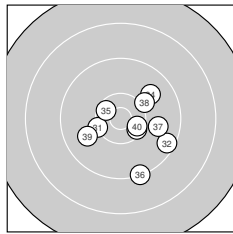

Ergebnis: **373** (391.9)  
 Serien: 94 94 90 95  
 Zähler: 19 16 4 1 0 0 0 0 0 0  
 Innenzehner: 9  
 Weitester: 2636 (21.), 2280 (5.), 1794 (6.)  
 beste Teiler: 35.0 (25.), 121.0 (12.), 189.7 (7.)  
 Trefferlage: 1.11 mm rechts, 0.79 mm tief  
 Streuwert: 7.69, horizontal: 6.57, vertikal: 8.66

**Serie 1: 94 (97.6)**  
 10.2 ↓                      9.6 ↑                      10.4 ↓                      10.0 →                      8.1 ↙  
 8.7 ↓                      10.7\* ↖                      10.0 ↗                      9.6 ↘                      10.3 ↖  
 beste Teiler: 189.7 (7.), 479.5 (3.), 527.3 (10.)  
 Trefferlage: 1.66 mm links, 1.97 mm tief  
 Streuwert: 8.26, horizontal: 7.09, vertikal: 9.29

**Serie 2: 94 (98.7)**  
 10.2 →                      10.8\* ↓                      9.4 ↘                      9.4 ↓                      10.4\* ↖  
 8.9 ↑                      10.2 ↗                      9.9 ↗                      10.1 ↗                      9.4 ↑  
 beste Teiler: 121.0 (12.), 462.0 (15.), 589.8 (17.)  
 Trefferlage: 1.35 mm rechts, 3.10 mm hoch  
 Streuwert: 6.82, horizontal: 4.99, vertikal: 8.25

**Serie 4: 95 (100.1)**  
 10.2 ↖                      9.5 ↘                      10.4\* ↘                      9.9 ↗                      10.5\* ↖  
 9.3 ↓                      9.9 →                      10.1 ↗                      9.9 ↖                      10.4\* ↘  
 beste Teiler: 379.5 (35.), 414.7 (40.), 445.4 (33.)  
 Trefferlage: 2.72 mm rechts, 1.95 mm tief  
 Streuwert: 5.63, horizontal: 6.07, vertikal: 5.14