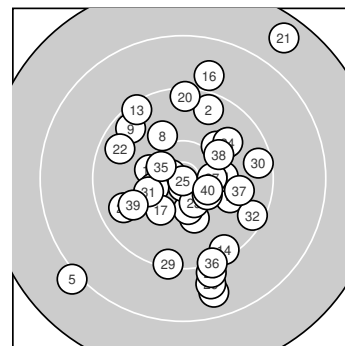

Ergebnis: **373** (391.9)  
 Serien: 94 94 90 95  
 Zähler: 19 16 4 1 0 0 0 0 0 0  
 Innenzehner: 9  
 Weitester: 2636 (21.), 2280 (5.), 1794 (6.)  
 beste Teiler: 35.0 (25.), 121.0 (12.), 189.7 (7.)  
 Trefferlage: 1.11 mm rechts, 0.79 mm tief  
 Streuwert: 7.69, horizontal: 6.57, vertikal: 8.66

**Serie 1: 94 (97.6)**  
 10.2 ↓                      9.6 ↑                      10.4 ↓                      10.0 →                      8.1 ↙  
 8.7 ↓                      10.7\* ↖                      10.0 ↗                      9.6 ↘                      10.3 ↖  
 beste Teiler: 189.7 (7.), 479.5 (3.), 527.3 (10.)  
 Trefferlage: 1.66 mm links, 1.97 mm tief  
 Streuwert: 8.26, horizontal: 7.09, vertikal: 9.29

**Serie 2: 94 (98.7)**  
 10.2 →                      10.8\* ↓                      9.4 ↘                      9.4 ↓                      10.4\* ↖  
 8.9 ↑                      10.2 ↗                      9.9 ↗                      10.1 ↗                      9.4 ↑  
 beste Teiler: 121.0 (12.), 462.0 (15.), 589.8 (17.)  
 Trefferlage: 1.35 mm rechts, 3.10 mm hoch  
 Streuwert: 6.82, horizontal: 4.99, vertikal: 8.25

**Serie 4: 95 (100.1)**  
 10.2 ↖                      9.5 ↘                      10.4\* ↘                      9.9 ↗                      10.5\* ↖  
 9.3 ↓                      9.9 →                      10.1 ↗                      9.9 ↖                      10.4\* ↘  
 beste Teiler: 379.5 (35.), 414.7 (40.), 445.4 (33.)  
 Trefferlage: 2.72 mm rechts, 1.95 mm tief  
 Streuwert: 5.63, horizontal: 6.07, vertikal: 5.14