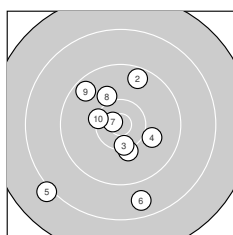

Ergebnis: **373** (391.9)  
 Serien: 94 94 90 95  
 Zähler: 19 16 4 1 0 0 0 0 0 0  
 Innenzehner: 9  
 Weitester: 2636 (21.), 2280 (5.), 1794 (6.)  
 beste Teiler: 35.0 (25.), 121.0 (12.), 189.7 (7.)  
 Trefferlage: 1.11 mm rechts, 0.79 mm tief  
 Streuwert: 7.69, horizontal: 6.57, vertikal: 8.66

**Serie 1: 94 (97.6)**  
 10.2 ↓                      9.6 ↑                      10.4 ↓                      10.0 →                      8.1 ↙  
 8.7 ↓                      10.7\* ↖                      10.0 ↗                      9.6 ↘                      10.3 ↖  
 beste Teiler: 189.7 (7.), 479.5 (3.), 527.3 (10.)  
 Trefferlage: 1.66 mm links, 1.97 mm tief  
 Streuwert: 8.26, horizontal: 7.09, vertikal: 9.29

**Serie 2: 94 (98.7)**  
 10.2 →                      10.8\* ↓                      9.4 ↘                      9.4 ↓                      10.4\* ↖  
 8.9 ↑                      10.2 ↗                      9.9 ↗                      10.1 ↗                      9.4 ↑  
 beste Teiler: 121.0 (12.), 462.0 (15.), 589.8 (17.)  
 Trefferlage: 1.35 mm rechts, 3.10 mm hoch  
 Streuwert: 6.82, horizontal: 4.99, vertikal: 8.25

**Serie 4: 95 (100.1)**  
 10.2 ↖                      9.5 ↘                      10.4\* ↘                      9.9 ↗                      10.5\* ↖  
 9.3 ↓                      9.9 →                      10.1 ↗                      9.9 ↖                      10.4\* ↘  
 beste Teiler: 379.5 (35.), 414.7 (40.), 445.4 (33.)  
 Trefferlage: 2.72 mm rechts, 1.95 mm tief  
 Streuwert: 5.63, horizontal: 6.07, vertikal: 5.14