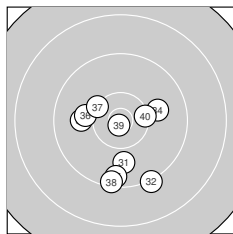

**Serie 1: 92 (95.6)**  
 9.5 ↘                      9.9 ↘                      9.7 ↓  
 9.1 ←                      10.1 ↘                      10.2 ↑  
**beste Teiler:** 567.1 (8.), 667.6 (9.), 672.4 (7.)  
**Trefferlage:** 1.52 mm links, 5.71 mm tief  
**Streuwert:** 7.66, horizontal: 7.73, vertikal: 7.59

9.3 ↙                      9.2 ↓  
 10.1 ↓                      8.5 ↓

**Serie 2: 91 (95.8)**  
 9.0 ↗                      9.8 ↙                      9.6 ↙                      9.8 ↓                      9.4 ↓  
 10.3 →                      8.3 ↘                      10.6\* ↙                      9.7 →                      9.3 ↓  
**beste Teiler:** 316.2 (18.), 528.9 (16.), 916.1 (12.)  
**Trefferlage:** 0.52 mm links, 2.03 mm tief  
**Streuwert:** 8.80, horizontal: 6.75, vertikal: 10.45

**Serie 3: 94 (98.5)**  
 10.0 ↘                      8.3 ↙                      10.6\* ↗                      9.4 ↙                      10.5\* ↘  
 9.6 →                      10.7\* ↘                      9.7 ↘                      9.2 ↓                      10.5\* ↙  
**beste Teiler:** 184.7 (27.), 301.8 (23.), 357.8 (30.)  
**Trefferlage:** 0.27 mm links, 4.50 mm tief  
**Streuwert:** 6.97, horizontal: 7.80, vertikal: 6.03

**Serie 4: 95 (99.3)**  
 9.9 ↓                      9.2 ↓                      9.9 ←                      10.0 →                      9.5 ↓  
 10.0 ←                      10.3 ↘                      9.4 ↓                      10.8\* ↓                      10.3 →  
**beste Teiler:** 101.2 (39.), 514.1 (40.), 555.6 (37.)  
**Trefferlage:** 0.36 mm links, 3.93 mm tief  
**Streuwert:** 6.02, horizontal: 5.46, vertikal: 6.54