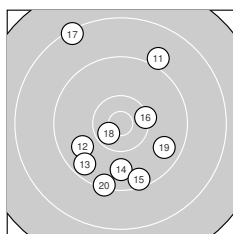

Ergebnis: **372** (389.2)
Serien: 92 91 94 95
Zähler: 15 22 3 0 0 0 0 0 0 0
Innenzehner: 6
Weiteste: 2109 (22.), 2101 (17.), 1964 (10.)
beste Teiler: 101.2 (39.), 184.7 (27.), 301.8 (23.)
Trefferlage: 0.67 mm links, 4.04 mm tief
Streuwert: 7.21, horizontal: 6.74, vertikal: 7.65

Serie 1: 92 (95.6)
9.5 ↘   9.9 ↘   9.7 ↓
9.1 ←   10.1 ↘   10.2 ↑
beste Teiler: 567.1 (8.), 667.6 (9.), 672.4 (7.)
Trefferlage: 1.52 mm links, 5.71 mm tief
Streuwert: 7.66, horizontal: 7.73, vertikal: 7.59

9.3 ↙   9.2 ↓
10.1 ↓   8.5 ↓

Serie 2: 91 (95.8)
9.0 ↗   9.8 ↙   9.6 ↙   9.8 ↓   9.4 ↓
10.3 →   8.3 ↘   10.6* ↙   9.7 →   9.3 ↓
beste Teiler: 316.2 (18.), 528.9 (16.), 916.1 (12.)
Trefferlage: 0.52 mm links, 2.03 mm tief
Streuwert: 8.80, horizontal: 6.75, vertikal: 10.45

Serie 3: 94 (98.5)
10.0 ↘   8.3 ↙   10.6* ↗   9.4 ↙   10.5* ↘
9.6 →   10.7* ↘   9.7 ↘   9.2 ↓   10.5* ↙
beste Teiler: 184.7 (27.), 301.8 (23.), 357.8 (30.)
Trefferlage: 0.27 mm links, 4.50 mm tief
Streuwert: 6.97, horizontal: 7.80, vertikal: 6.03

Serie 4: 95 (99.3)
9.9 ↓   9.2 ↓   9.9 ←   10.0 →   9.5 ↓
10.0 ←   10.3 ↘   9.4 ↓   10.8* ↓   10.3 →
beste Teiler: 101.2 (39.), 514.1 (40.), 555.6 (37.)
Trefferlage: 0.36 mm links, 3.93 mm tief
Streuwert: 6.02, horizontal: 5.46, vertikal: 6.54