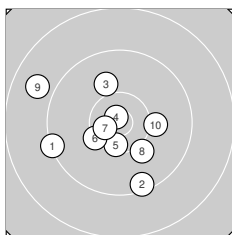

Ergebnis: **377** (396.4)
 Serien: 96 92 95 94
 Zähler: 22 13 5 0 0 0 0 0 0 0 0
 Innenzehner: 13
 Weitester: 2166 (14.), 1700 (9.), 1689 (12.)
 beste Teiler: 70.7 (25.), 122.1 (4.), 143.7 (16.)
 Trefferlage: 1.02 mm links, 0.97 mm tief
 Streuwert: 6.97, horizontal: 6.97, vertikal: 6.96

Serie 1: 96 (99.8)
 9.3 ↙ 9.4 ↓ 10.0 ↑ 10.8* ↖ 10.4* ↓
 10.3 ↘ 10.6* ↙ 10.1 ↓ 8.8 ↖ 10.1 →
 beste Teiler: 122.1 (4.), 294.7 (7.), 425.3 (5.)
 Trefferlage: 2.43 mm links, 1.47 mm tief
 Streuwert: 6.49, horizontal: 7.19, vertikal: 5.70

Serie 2: 92 (97.2)
 10.5* ↖ 8.8 → 10.4* ↘ 8.2 ↙ 10.2 ↖
 10.8* ↘ 9.4 → 8.9 ↓ 10.2 ↑ 9.8 ↓
 beste Teiler: 143.7 (16.), 368.7 (11.), 474.7 (13.)
 Trefferlage: 0.41 mm rechts, 1.47 mm tief
 Streuwert: 8.68, horizontal: 8.01, vertikal: 9.29

Serie 4: 94 (98.6)
 10.4* ↑ 9.4 ↙ 9.6 ↓ 9.8 → 10.3 ↖
 9.5 ↙ 9.4 ↑ 9.6 ↓ 10.4* ↙ 10.2 ↑
 beste Teiler: 402.1 (31.), 442.4 (39.), 519.4 (35.)
 Trefferlage: 2.53 mm links, 0.78 mm tief
 Streuwert: 6.64, horizontal: 5.38, vertikal: 7.69