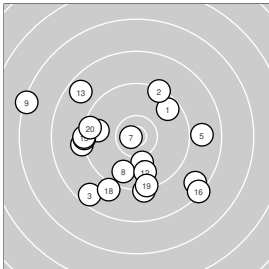

KK 3x20 – Wertung –

Junioren m/w

StartNr: 163

StandNr: 60

27. März 2022 15:42

Kanzler, Maria Antonia #44252674

PSV Olympia Berlin e.V.

Ergebnis: **555** 175 Serien: 87 88
 190 96 94
 190 94 96
 Zähler: 22 32 5 1 0 0 Innenzehner: 9

kniend Wertung

liegend Wertung

stehend Wertung

Serie: 1 9.7 ↗ 9.4 ↗ 8.6 ↙ 9.7 ← 8.9 → 10.1 ↓ 10.8 * 9.8 ↓ 7.4 ← 8.6 ↘
 Serie: 2 9.2 ← 9.8 ↓ 8.7 ↘ 9.3 ← 9.3 ← 8.4 ↘ 9.2 ↓ 9.1 ↓ 9.4 ↓ 9.5 ←

Serie: 1 9.7 ↘ 10.0 → 10.1 ← 9.7 ↙ 9.6 ↘ 10.7 * 10.1 → 10.0 ↓ 9.4 ↙ 10.3 *
 Serie: 2 10.5 * 9.7 ↑ 10.4 * 10.2 ↑ 9.2 ↘ 9.7 ← 9.3 ↘ 9.9 ↘ 9.9 ↙ 10.1 →

Serie: 1 10.1 ↘ 9.7 ↙ 9.4 ← 10.8 * 10.1 ↘ 9.7 ↑ 10.2 → 9.7 ← 9.7 ↘ 9.7 →
 Serie: 2 9.8 ↘ 10.6 * 10.8 * 9.7 ↘ 9.6 ↙ 10.1 → 10.3 * 9.7 ← 10.1 ↗ 10.1 ↙