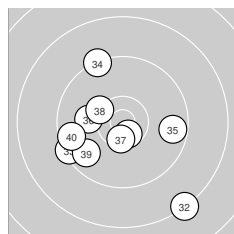

Serie 1:

10.7 *	9.3 ↙	10.1 ↘	10.1 ↓	10.3 ↘
9.5 ↓	9.9 ↘	9.3 ↘	10.7 *	10.2 ↘

beste Teiler: 170.0 (1.), 181.9 (9.), 544.1 (5.)
 Trefferlage: 0.78 mm rechts, 4.64 mm tief
 Streuwert: 5.31, horizontal: 5.62, vertikal: 4.98

Serie 2:

10.7 *	10.7 *	10.1 →	8.4 ↙	9.0 ↘
9.7 →	10.4 *	10.1 →	10.7 *	10.1 ↑

beste Teiler: 179.0 (19.), 206.0 (11.), 219.6 (12.)
 Trefferlage: 1.04 mm links, 0.92 mm hoch
 Streuwert: 7.06, horizontal: 8.24, vertikal: 5.65

Serie 3:

9.6 ↖	9.7 ←	10.6 *	10.5 *	10.8 *
10.1 ↙	10.1 →	9.4 ↙	10.0 ↑	9.3 ↘

beste Teiler: 115.1 (25.), 302.7 (23.), 397.8 (24.)
 Trefferlage: 1.93 mm links, 0.30 mm tief
 Streuwert: 6.12, horizontal: 6.22, vertikal: 6.02

Serie 4:

10.6 *	8.3 ↘	9.4 ↙	9.3 ↑	9.7 →
10.1 ←	10.5 *	10.3 *	9.8 ↙	9.6 ←

beste Teiler: 263.5 (31.), 341.9 (37.), 522.1 (38.)
 Trefferlage: 2.14 mm links, 2.38 mm tief
 Streuwert: 7.66, horizontal: 8.03, vertikal: 7.28