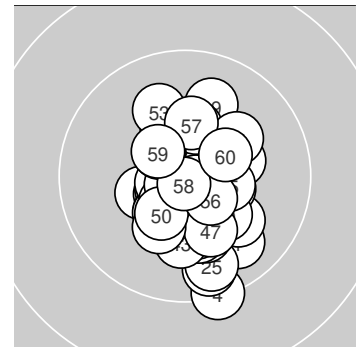

Ergebnis: **621.3** (596)
 Serien: 101.6 103.8 103.2 104.4 104.6 103.7
 Zähler: 56 4 0 0 0 0 0 0 0
 Innenzehner: 38
 Weitester: 1272 (4.), 1010 (7.), 967 (25.)
 beste Teiler: 75.8 (35.), 81.7 (58.), 130.1 (48.)
 Trefferlage: 1.00 mm rechts, 1.34 mm tief
 Streuwert: 3.57, horizontal: 2.64, vertikal: 4.31

Serie 1:

| | | | | |
|--------|--------|--------|--------|--------|
| 9.8 ↘ | 10.2 ↓ | 10.1 ↓ | 9.4 ↓ | 10.8 * |
| 10.4 * | 9.7 ↓ | 10.3 * | 10.3 ↗ | 10.6 * |

beste Teiler: 136.3 (5.), 280.7 (10.), 461.7 (6.)
 Trefferlage: 1.09 mm rechts, 3.85 mm tief
 Streuwert: 4.37, horizontal: 2.91, vertikal: 5.45

Serie 5:

| | | | | |
|--------|--------|--------|--------|--------|
| 10.7 * | 10.5 * | 10.1 ↓ | 10.5 * | 10.5 * |
| 10.7 * | 10.2 ↓ | 10.8 * | 10.2 ↘ | 10.4 * |

beste Teiler: 130.1 (48.), 172.3 (46.), 193.9 (41.)
 Trefferlage: 0.23 mm rechts, 1.97 mm tief
 Streuwert: 2.89, horizontal: 2.06, vertikal: 3.53

Serie 6:

| | | | | |
|--------|--------|--------|--------|--------|
| 10.3 * | 10.5 * | 10.0 ↗ | 10.1 ↗ | 10.4 * |
| 10.5 * | 10.2 ↗ | 10.8 * | 10.5 * | 10.4 * |

beste Teiler: 81.7 (58.), 357.2 (56.), 366.6 (52.)
 Trefferlage: 1.04 mm rechts, 2.48 mm hoch
 Streuwert: 3.10, horizontal: 3.15, vertikal: 3.05