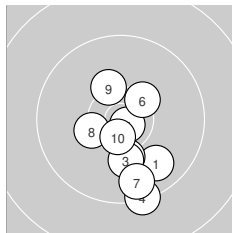

Ergebnis: **621.3** (596)
 Serien: 101.6 103.8 103.2 104.4 104.6 103.7
 Zähler: 56 4 0 0 0 0 0 0 0
 Innenzehner: 38
 Weitester: 1272 (4.), 1010 (7.), 967 (25.)
 beste Teiler: 75.8 (35.), 81.7 (58.), 130.1 (48.)
 Trefferlage: 1.00 mm rechts, 1.34 mm tief
 Streuwert: 3.57, horizontal: 2.64, vertikal: 4.31

Serie 1:

| | | | | |
|--------|--------|--------|--------|--------|
| 9.8 ↘ | 10.2 ↓ | 10.1 ↓ | 9.4 ↓ | 10.8 * |
| 10.4 * | 9.7 ↓ | 10.3 * | 10.3 ↗ | 10.6 * |

beste Teiler: 136.3 (5.), 280.7 (10.), 461.7 (6.)
 Trefferlage: 1.09 mm rechts, 3.85 mm tief
 Streuwert: 4.37, horizontal: 2.91, vertikal: 5.45

Serie 5:

| | | | | |
|--------|--------|--------|--------|--------|
| 10.7 * | 10.5 * | 10.1 ↓ | 10.5 * | 10.5 * |
| 10.7 * | 10.2 ↓ | 10.8 * | 10.2 ↘ | 10.4 * |

beste Teiler: 130.1 (48.), 172.3 (46.), 193.9 (41.)
 Trefferlage: 0.23 mm rechts, 1.97 mm tief
 Streuwert: 2.89, horizontal: 2.06, vertikal: 3.53

Serie 6:

| | | | | |
|--------|--------|--------|--------|--------|
| 10.3 * | 10.5 * | 10.0 ↗ | 10.1 ↗ | 10.4 * |
| 10.5 * | 10.2 ↗ | 10.8 * | 10.5 * | 10.4 * |

beste Teiler: 81.7 (58.), 357.2 (56.), 366.6 (52.)
 Trefferlage: 1.04 mm rechts, 2.48 mm hoch
 Streuwert: 3.10, horizontal: 3.15, vertikal: 3.05