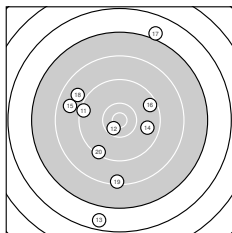

Ergebnis: **167** (176.6)
 Serien: 84 83
 Zähler: 3 7 6 2 2 0 0 0 0 0
 Innenzehner: 2
 Weitesten: 3712 (10.), 3453 (13.), 3176 (17.)
 beste Teiler: 304.3 (4.), 337.8 (12.), 729.4 (6.)
 Trefferlage: 1.75 mm links, 3.87 mm tief
 Streuwert: 13.79, horizontal: 13.74, vertikal: 13.84

Serie 1:

8.1 ↙	9.8 →	8.2 ↘	10.6 *	8.7 ↙
10.0 ↑	9.6 ←	7.6 ↙	9.6 ↗	6.3 ↘

beste Teiler: 304.3 (4.), 729.4 (6.), 944.6 (2.)
 Trefferlage: 0.70 mm links, 5.79 mm tief
 Streuwert: 13.89, horizontal: 16.90, vertikal: 10.01

Serie 2:

9.4 ↙	10.5 *	6.6 ↓	9.7 →	8.8 ↙
9.5 ↗	7.0 ↑	8.9 ↘	8.4 ↓	9.3 ↙

beste Teiler: 337.8 (12.), 971.9 (14.), 1149.3 (16.)
 Trefferlage: 2.81 mm links, 1.94 mm tief
 Streuwert: 14.25, horizontal: 10.52, vertikal: 17.20