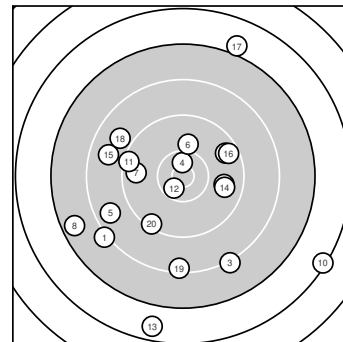

Ergebnis: **167** (176.6)
 Serien: 84 83
 Zähler: 3 7 6 2 2 0 0 0 0 0
 Innenzehner: 2
 Weitesten: 3712 (10.), 3453 (13.), 3176 (17.)
 beste Teiler: 304.3 (4.), 337.8 (12.), 729.4 (6.)
 Trefferlage: 1.75 mm links, 3.87 mm tief
 Streuwert: 13.79, horizontal: 13.74, vertikal: 13.84

Serie 1:

8.1 ↙	9.8 →	8.2 ↘	10.6 *	8.7 ↙
10.0 ↑	9.6 ←	7.6 ↙	9.6 ↗	6.3 ↘

beste Teiler: 304.3 (4.), 729.4 (6.), 944.6 (2.)
 Trefferlage: 0.70 mm links, 5.79 mm tief
 Streuwert: 13.89, horizontal: 16.90, vertikal: 10.01

Serie 2:

9.4 ↙	10.5 *	6.6 ↓	9.7 →	8.8 ↙
9.5 ↗	7.0 ↑	8.9 ↘	8.4 ↓	9.3 ↙

beste Teiler: 337.8 (12.), 971.9 (14.), 1149.3 (16.)
 Trefferlage: 2.81 mm links, 1.94 mm tief
 Streuwert: 14.25, horizontal: 10.52, vertikal: 17.20