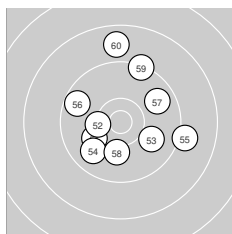

Serie 2:

| | | | | |
|-------|--------|-------|--------|--------|
| 8.9 ↗ | 10.0 ↗ | 9.5 ↓ | 9.4 ↖ | 9.9 ↘ |
| 9.8 ↓ | 9.9 → | 9.8 ↓ | 10.3 * | 10.2 ↙ |

beste Teiler: 512.9 (19.), 599.9 (20.), 744.6 (12.)
 Trefferlage: 1.42 mm rechts, 2.92 mm tief
 Streuwert: 6.98, horizontal: 6.82, vertikal: 7.13

Serie 3:

| | | | | |
|--------|--------|-------|--------|--------|
| 10.2 ↘ | 10.5 * | 9.4 ↑ | 10.0 ↘ | 10.4 * |
| 9.3 ↖ | 9.4 → | 9.9 → | 10.5 * | 10.1 ↙ |

beste Teiler: 366.9 (22.), 373.4 (29.), 452.4 (25.)
 Trefferlage: 1.85 mm rechts, 0.69 mm hoch
 Streuwert: 6.20, horizontal: 6.74, vertikal: 5.61

Serie 4:

| | | | | |
|--------|-------|--------|--------|--------|
| 10.8 * | 9.4 ↖ | 9.4 ↗ | 10.1 ↙ | 10.5 * |
| 9.4 ↖ | 9.7 ↖ | 10.0 ↖ | 10.0 ↘ | 9.7 ↖ |

beste Teiler: 151.3 (31.), 340.8 (35.), 647.4 (34.)
 Trefferlage: 4.37 mm links, 1.06 mm tief
 Streuwert: 5.86, horizontal: 7.46, vertikal: 3.61

Serie 5:

| | | | | |
|-------|-------|--------|-------|--------|
| 9.2 ↗ | 8.8 ↗ | 9.5 ↓ | 9.6 ↖ | 10.8 * |
| 9.6 ↖ | 9.0 ↗ | 10.2 ↙ | 9.9 ↖ | 10.4 * |

beste Teiler: 90.0 (45.), 402.4 (50.), 570.4 (48.)
 Trefferlage: 1.68 mm rechts, 2.65 mm hoch
 Streuwert: 7.94, horizontal: 9.47, vertikal: 6.04