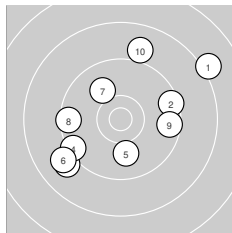

Ergebnis: **583.7** (559)
 Serien: 93.1 97.7 99.7 99.0 97.0 97.2
 Zähler: 23 33 4 0 0 0 0 0 0
 Innenzehner: 9
 Weitester: 2245 (1.), 1726 (42.), 1700 (60.)
 beste Teiler: 90.0 (45.), 151.3 (31.), 340.8 (35.)
 Trefferlage: 0.13 mm rechts, 0.16 mm hoch
 Streuwert: 7.55, horizontal: 8.33, vertikal: 6.68

Serie 1:

| | | | | |
|-------|--------|-------|-------|--------|
| 8.1 ↗ | 9.5 → | 9.0 ↙ | 9.4 ↖ | 10.0 ↓ |
| 9.0 ↖ | 10.0 ↘ | 9.5 ← | 9.6 → | 9.0 ↑ |

beste Teiler: 743.0 (7.), 755.2 (5.), 1078.0 (9.)
 Trefferlage: 0.35 mm links, 0.26 mm hoch
 Streuwert: 10.17, horizontal: 11.42, vertikal: 8.74

Serie 5:

| | | | | |
|-------|-------|--------|-------|--------|
| 9.2 ↗ | 8.8 ↗ | 9.5 ↓ | 9.6 ↖ | 10.8 * |
| 9.6 ↖ | 9.0 ↗ | 10.2 ↙ | 9.9 ↖ | 10.4 * |

beste Teiler: 90.0 (45.), 402.4 (50.), 570.4 (48.)
 Trefferlage: 1.68 mm rechts, 2.65 mm hoch
 Streuwert: 7.94, horizontal: 9.47, vertikal: 6.04

Serie 6:

| | | | | |
|--------|--------|--------|-------|-------|
| 10.1 ↖ | 10.3 * | 10.0 ↘ | 9.9 ↙ | 9.1 → |
| 9.7 ↖ | 9.8 ↗ | 10.1 ↓ | 9.4 ↑ | 8.8 ↑ |

beste Teiler: 499.6 (52.), 665.1 (58.), 674.0 (51.)
 Trefferlage: 0.54 mm rechts, 1.33 mm hoch
 Streuwert: 7.76, horizontal: 7.53, vertikal: 7.98