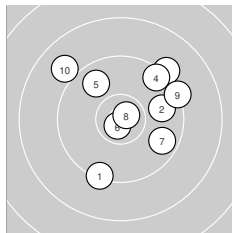

Ergebnis: **591.5** (565)  
 Serien: 97.3 98.6 98.2 98.5 98.7 100.2  
 Zähler: 28 29 3 0 0 0 0 0 0  
 Innenzehner: 18  
 Weitester: 2004 (38.), 1836 (24.), 1768 (43.)  
 beste Teiler: 109.7 (56.), 143.5 (52.), 145.6 (8.)  
 Trefferlage: 2.12 mm rechts, 0.19 mm tief  
 Streuwert: 6.98, horizontal: 6.31, vertikal: 7.59

**Serie 1:**  
 9.4 ↙ 9.8 → 9.2 ↗ 9.5 ↗ 9.8 ↘  
 10.8 \* 9.7 ↘ 10.8 \* 9.3 → 9.0 ↘  
 beste Teiler: 145.6 (8.), 150.2 (6.), 893.5 (2.)  
 Trefferlage: 2.56 mm rechts, 2.74 mm hoch  
 Streuwert: 7.53, horizontal: 7.86, vertikal: 7.18

**Serie 5:**  
 10.3 \* 9.5 ↖ 8.7 ↘ 10.3 \* 10.1 ↗  
 10.6 \* 9.9 ↘ 9.5 ↘ 10.2 ↓ 9.6 ↘  
 beste Teiler: 254.0 (46.), 492.2 (41.), 523.8 (44.)  
 Trefferlage: 2.76 mm rechts, 4.11 mm tief  
 Streuwert: 6.11, horizontal: 6.28, vertikal: 5.93

**Serie 6:**  
 10.4 \* 10.8 \* 9.2 ↘ 9.1 ↖ 10.6 \*  
 10.8 \* 10.0 ↖ 10.6 \* 9.6 ↖ 9.1 ↘  
 beste Teiler: 109.7 (56.), 143.5 (52.), 276.3 (58.)  
 Trefferlage: 0.06 mm links, 5.10 mm tief  
 Streuwert: 5.83, horizontal: 6.60, vertikal: 4.93