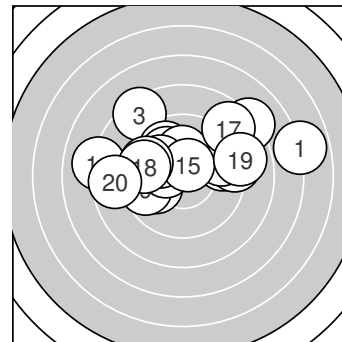

Ergebnis: **185.5** (177)
Serien: 91.0 94.5
Zähler: 6 7 6 0 1 0 0 0 0 0
Innenzehner: 2
Weiteste: 1021 (1.), 723 (14.), 706 (4.)
beste Teiler: 102.0 (15.), 150.6 (11.), 205.0 (12.)
Trefferlage: 0.04 mm rechts, 1.51 mm hoch
Streuwert: 3.26, horizontal: 4.31, vertikal: 1.63

Serie 1:

6.9 →	9.5 →	8.4 ↖	8.1 ↗	9.2 →
9.8 ↘	10.0 ←	9.5 →	9.6 ←	10.0 ↘

beste Teiler: 239.4 (10.), 245.3 (7.), 282.8 (6.)
Trefferlage: 1.45 mm rechts, 1.77 mm hoch
Streuwert: 3.49, horizontal: 4.50, vertikal: 2.02

Serie 2:

10.4 *	10.1 ↑	10.0 ↖	8.1 ←	10.5 *
9.6 ↖	8.7 ↗	9.6 ←	8.9 →	8.6 ←

beste Teiler: 102.0 (15.), 150.6 (11.), 205.0 (12.)
Trefferlage: 1.36 mm links, 1.26 mm hoch
Streuwert: 2.82, horizontal: 3.82, vertikal: 1.19