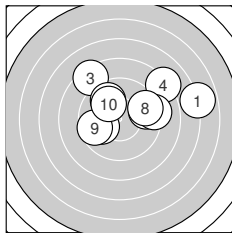

Ergebnis: **185.5** (177)
Serien: 91.0 94.5
Zähler: 6 7 6 0 1 0 0 0 0 0
Innenzehner: 2
Weiteste: 1021 (1.), 723 (14.), 706 (4.)
beste Teiler: 102.0 (15.), 150.6 (11.), 205.0 (12.)
Trefferlage: 0.04 mm rechts, 1.51 mm hoch
Streuwert: 3.26, horizontal: 4.31, vertikal: 1.63

Serie 1:

6.9 →	9.5 →	8.4 ↖	8.1 ↗	9.2 →
9.8 ↘	10.0 ←	9.5 →	9.6 ←	10.0 ↘

beste Teiler: 239.4 (10.), 245.3 (7.), 282.8 (6.)
Trefferlage: 1.45 mm rechts, 1.77 mm hoch
Streuwert: 3.49, horizontal: 4.50, vertikal: 2.02

Serie 2:

10.4 *	10.1 ↑	10.0 ↖	8.1 ←	10.5 *
9.6 ↖	8.7 ↗	9.6 ←	8.9 →	8.6 ←

beste Teiler: 102.0 (15.), 150.6 (11.), 205.0 (12.)
Trefferlage: 1.36 mm links, 1.26 mm hoch
Streuwert: 2.82, horizontal: 3.82, vertikal: 1.19