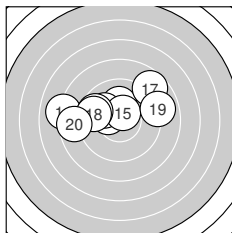

Ergebnis: **185.5** (177)
Serien: 91.0 94.5
Zähler: 6 7 6 0 1 0 0 0 0 0
Innenzehner: 2
Weiteste: 1021 (1.), 723 (14.), 706 (4.)
beste Teiler: 102.0 (15.), 150.6 (11.), 205.0 (12.)
Trefferlage: 0.04 mm rechts, 1.51 mm hoch
Streuwert: 3.26, horizontal: 4.31, vertikal: 1.63

Serie 1:

6.9 →	9.5 →	8.4 ↖	8.1 ↗	9.2 →
9.8 ↘	10.0 ←	9.5 →	9.6 ←	10.0 ↘

beste Teiler: 239.4 (10.), 245.3 (7.), 282.8 (6.)
Trefferlage: 1.45 mm rechts, 1.77 mm hoch
Streuwert: 3.49, horizontal: 4.50, vertikal: 2.02

Serie 2:

10.4 *	10.1 ↑	10.0 ↖	8.1 ←	10.5 *
9.6 ↖	8.7 ↗	9.6 ←	8.9 →	8.6 ←

beste Teiler: 102.0 (15.), 150.6 (11.), 205.0 (12.)
Trefferlage: 1.36 mm links, 1.26 mm hoch
Streuwert: 2.82, horizontal: 3.82, vertikal: 1.19