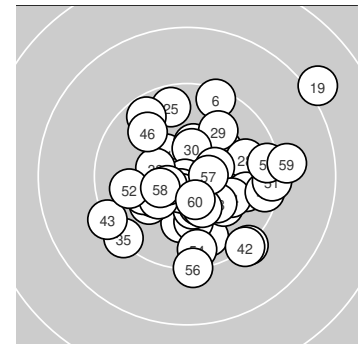

Ergebnis: **606.2** (579)  
 Serien: 101.0 100.6 102.3 103.1 100.5 98.7  
 Zähler: 40 19 1 0 0 0 0 0 0  
 Innenzehner: 28  
 Weitester: 2267 (19.), 1435 (59.), 1318 (4.)  
 beste Teiler: 48.0 (34.), 69.5 (23.), 129.2 (32.)  
 Trefferlage: 1.47 mm rechts, 1.03 mm tief  
 Streuwert: 5.54, horizontal: 5.94, vertikal: 5.11

**Serie 1:**  
 10.1 ↓                      10.5 \*                      9.8 ↓                      9.3 ↘                      10.5 \*  
 9.5 ↑                      10.3 →                      10.1 ↓                      10.5 \*                      10.4 \*  
 beste Teiler: 365.5 (9.), 377.2 (5.), 399.9 (2.)  
 Trefferlage: 1.26 mm rechts, 2.56 mm tief  
 Streuwert: 5.25, horizontal: 4.18, vertikal: 6.14

**Serie 5:**  
 10.7 \*                      9.3 ↘                      9.3 ↙                      10.1 ↘                      10.6 \*  
 9.9 ↘                      9.5 →                      10.2 ↘                      10.3 \*                      10.6 \*  
 beste Teiler: 196.7 (41.), 259.1 (45.), 308.2 (50.)  
 Trefferlage: 0.44 mm rechts, 2.79 mm tief  
 Streuwert: 5.71, horizontal: 6.95, vertikal: 4.11

**Serie 6:**  
 9.4 →                      9.9 ↙                      9.5 →                      9.6 ↓                      10.3 \*  
 9.3 ↓                      10.6 \*                      10.4 \*                      9.2 →                      10.5 \*  
 beste Teiler: 306.3 (57.), 356.4 (60.), 414.6 (58.)  
 Trefferlage: 3.44 mm rechts, 3.16 mm tief  
 Streuwert: 6.17, horizontal: 7.17, vertikal: 4.99