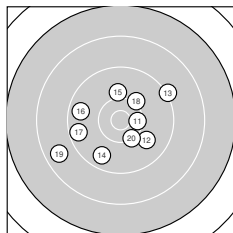

Ergebnis: **366** (382.9)
 Serien: 94 93 92 87
 Zähler: 14 20 4 2 0 0 0 0 0 0
 Innenzehner: 4
 Weitester: 2534 (35.), 2485 (33.), 2308 (28.)
 beste Teiler: 296.8 (22.), 322.1 (6.), 345.0 (1.)
 Trefferlage: 1.60 mm rechts, 0.00 mm
 Streuwert: 8.81, horizontal: 9.80, vertikal: 7.70

Serie 1:
 10.5 * 9.5 ↙ 10.3 ↗ 10.1 ← 9.5 ↙
 10.5 * 9.1 ↓ 9.6 ↘ 9.7 ↘ 9.6 ↙
 beste Teiler: 322.1 (6.), 345.0 (1.), 481.3 (3.)
 Trefferlage: 2.83 mm links, 3.03 mm tief
 Streuwert: 6.36, horizontal: 6.03, vertikal: 6.67

Serie 2:
 10.4 * 9.9 ↘ 9.2 ↗ 9.7 ↓ 10.0 ↑
 9.6 ↖ 9.5 ← 10.2 ↗ 8.7 ↙ 10.3 ↘
 beste Teiler: 438.5 (11.), 547.9 (20.), 635.9 (18.)
 Trefferlage: 1.24 mm links, 0.93 mm tief
 Streuwert: 7.69, horizontal: 8.97, vertikal: 6.13

Serie 4:
 9.7 ↘ 10.3 ↖ 7.8 → 8.7 ↘ 7.8 ↙
 9.5 ↘ 9.6 ↗ 9.0 ↗ 9.2 ↑ 10.2 ←
 beste Teiler: 532.9 (32.), 633.5 (40.), 999.8 (31.)
 Trefferlage: 5.51 mm rechts, 1.09 mm tief
 Streuwert: 10.90, horizontal: 12.51, vertikal: 9.00