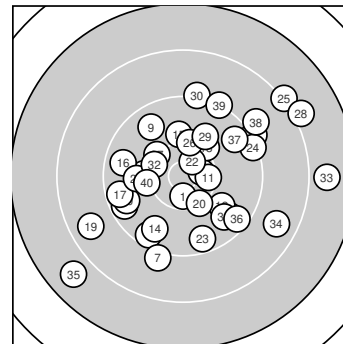

Ergebnis: **366** (382.9)
 Serien: 94 93 92 87
 Zähler: 14 20 4 2 0 0 0 0 0 0
 Innenzehner: 4
 Weitester: 2534 (35.), 2485 (33.), 2308 (28.)
 beste Teiler: 296.8 (22.), 322.1 (6.), 345.0 (1.)
 Trefferlage: 1.60 mm rechts, 0.00 mm
 Streuwert: 8.81, horizontal: 9.80, vertikal: 7.70

Serie 1:
 10.5 * 9.5 ↙ 10.3 ↗ 10.1 ← 9.5 ↙
 10.5 * 9.1 ↓ 9.6 ↘ 9.7 ↘ 9.6 ↙
 beste Teiler: 322.1 (6.), 345.0 (1.), 481.3 (3.)
 Trefferlage: 2.83 mm links, 3.03 mm tief
 Streuwert: 6.36, horizontal: 6.03, vertikal: 6.67

Serie 2:
 10.4 * 9.9 ↘ 9.2 ↗ 9.7 ↓ 10.0 ↑
 9.6 ↖ 9.5 ← 10.2 ↗ 8.7 ↙ 10.3 ↘
 beste Teiler: 438.5 (11.), 547.9 (20.), 635.9 (18.)
 Trefferlage: 1.24 mm links, 0.93 mm tief
 Streuwert: 7.69, horizontal: 8.97, vertikal: 6.13

Serie 4:
 9.7 ↘ 10.3 ↖ 7.8 → 8.7 ↘ 7.8 ↙
 9.5 ↘ 9.6 ↗ 9.0 ↗ 9.2 ↑ 10.2 ←
 beste Teiler: 532.9 (32.), 633.5 (40.), 999.8 (31.)
 Trefferlage: 5.51 mm rechts, 1.09 mm tief
 Streuwert: 10.90, horizontal: 12.51, vertikal: 9.00