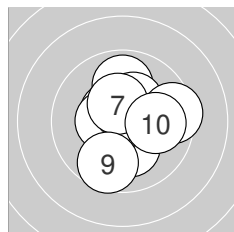

Ergebnis: **406.7** (387)  
 Serien: 101.6 99.0 103.0 103.1  
 Zähler: 27 13 0 0 0 0 0 0 0 0  
 Innenzehner: 23  
 Weitestе: 423 (31.), 398 (20.), 375 (12.)  
 beste Teiler: 20.2 (36.), 23.7 (40.), 53.0 (3.)  
 Trefferlage: 0.30 mm rechts, 0.16 mm tief  
 Streuwert: 1.58, horizontal: 1.66, vertikal: 1.48

**Serie 1:**  
 10.5 \*                      10.2 \*                      10.7 \*                      9.9 ↑                      10.3 \*  
 10.4 \*                      10.4 \*                      9.5 →                      9.7 ↓                      10.0 →  
 beste Teiler: 53.0 (3.), 110.4 (1.), 126.0 (6.)  
 Trefferlage: 0.34 mm rechts, 0.19 mm hoch  
 Streuwert: 1.61, horizontal: 1.59, vertikal: 1.63

**Serie 2:**  
 10.1 ↗                      9.5 ↘                      9.7 ←                      9.8 ↘                      9.8 ←  
 10.2 \*                      9.9 ↑                      10.2 \*                      10.4 \*                      9.4 →  
 beste Teiler: 134.0 (19.), 193.1 (16.), 196.5 (18.)  
 Trefferlage: 0.60 mm rechts, 0.63 mm tief  
 Streuwert: 1.96, horizontal: 2.30, vertikal: 1.56

**Serie 4:**  
 9.3 ↘                      10.3 \*                      10.6 \*                      10.2 \*                      10.4 \*  
 10.9 \*                      10.4 \*                      10.3 \*                      9.8 →                      10.9 \*  
 beste Teiler: 20.2 (36.), 23.7 (40.), 85.8 (33.)  
 Trefferlage: 0.60 mm rechts, 0.06 mm hoch  
 Streuwert: 1.42, horizontal: 1.40, vertikal: 1.44