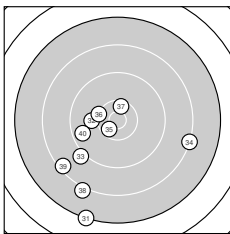

**Serie 1:**

7.5 ←	10.5 *	10.0 ↘	9.9 →	10.4 *
9.2 ↓	8.3 ↘	8.8 ↓	9.5 ↓	9.5 ↓

**beste Teiler:** 395.1 (2.), 447.9 (5.), 768.5 (3.)  
**Trefferlage:** 0.30 mm links, 7.95 mm tief  
**Streuwert:** 9.02, horizontal: 10.59, vertikal: 7.12

**Serie 2:**

9.5 →	10.4 *	9.7 ↖	10.6 *	10.5 *
9.3 →	9.2 ↘	10.2 ↘	8.1 →	9.6 →

**beste Teiler:** 243.6 (14.), 378.9 (15.), 456.6 (12.)  
**Trefferlage:** 5.91 mm rechts, 0.59 mm tief  
**Streuwert:** 7.36, horizontal: 9.44, vertikal: 4.37

**Serie 3:**

9.2 ↓	9.2 ←	7.4 ↖	9.0 ←	10.0 ←
8.6 ↓	10.3 ↘	9.7 ↘	8.8 ↖	9.8 →

**beste Teiler:** 499.2 (27.), 729.5 (25.), 900.1 (30.)  
**Trefferlage:** 4.98 mm links, 1.31 mm tief  
**Streuwert:** 10.81, horizontal: 10.97, vertikal: 10.65

**Serie 4:**

7.2 ↓	10.0 ←	9.1 ↙	8.2 →	10.5 *
10.2 ↖	10.4 *	8.1 ↓	8.4 ↙	9.6 ←

**beste Teiler:** 356.5 (35.), 408.9 (37.), 570.5 (36.)  
**Trefferlage:** 4.94 mm links, 7.93 mm tief  
**Streuwert:** 10.21, horizontal: 10.17, vertikal: 10.25