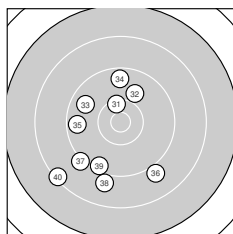

Ergebnis: **364** (385.2)  
 Serien: 94 90 90 90  
 Zähler: 14 18 6 2 0 0 0 0 0 0  
 Innenzehner: 5  
 Weitester: 2705 (15.), 2520 (17.), 2111 (40.)  
 beste Teiler: 34.5 (6.), 188.9 (22.), 308.3 (9.)  
 Trefferlage: 0.32 mm links, 1.39 mm tief  
 Streuwert: 8.62, horizontal: 8.58, vertikal: 8.65

**Serie 1:**  
 10.2 ↖                      10.0 ↗                      10.2 ↖                      8.9 ↘                      8.6 →  
 10.9 \*                      10.1 ↓                      10.0 →                      10.6 \*                      8.9 →  
 beste Teiler: 34.5 (6.), 308.3 (9.), 616.0 (3.)  
 Trefferlage: 4.67 mm rechts, 1.96 mm tief  
 Streuwert: 6.99, horizontal: 8.43, vertikal: 5.14

**Serie 2:**  
 10.0 ↗                      10.3 ↖                      10.5 \*                      9.9 ←                      7.6 ↗  
 9.8 ↘                      7.8 ↖                      9.9 ←                      9.3 →                      10.2 ←  
 beste Teiler: 359.5 (13.), 522.4 (12.), 620.7 (20.)  
 Trefferlage: 1.91 mm links, 1.61 mm hoch  
 Streuwert: 10.05, horizontal: 9.51, vertikal: 10.56

**Serie 4:**  
 10.4 \*                      9.9 ↗                      9.7 ↖                      9.6 ↑                      9.6 ←  
 9.0 ↘                      9.2 ↖                      9.0 ↓                      9.4 ↘                      8.3 ↖  
 beste Teiler: 469.8 (31.), 812.1 (32.), 998.6 (33.)  
 Trefferlage: 4.42 mm links, 3.65 mm tief  
 Streuwert: 8.83, horizontal: 7.47, vertikal: 10.01