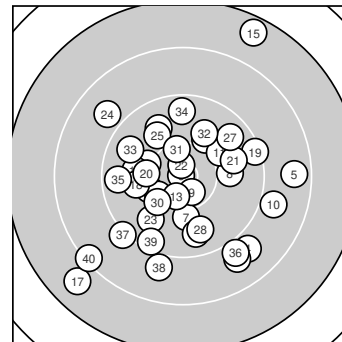

Ergebnis: **364** (385.2)  
 Serien: 94 90 90 90  
 Zähler: 14 18 6 2 0 0 0 0 0 0  
 Innenzehner: 5  
 Weitester: 2705 (15.), 2520 (17.), 2111 (40.)  
 beste Teiler: 34.5 (6.), 188.9 (22.), 308.3 (9.)  
 Trefferlage: 0.32 mm links, 1.39 mm tief  
 Streuwert: 8.62, horizontal: 8.58, vertikal: 8.65

**Serie 1:**  
 10.2 ↖                      10.0 ↗                      10.2 ↖                      8.9 ↘                      8.6 →  
 10.9 \*                      10.1 ↓                      10.0 →                      10.6 \*                      8.9 →  
 beste Teiler: 34.5 (6.), 308.3 (9.), 616.0 (3.)  
 Trefferlage: 4.67 mm rechts, 1.96 mm tief  
 Streuwert: 6.99, horizontal: 8.43, vertikal: 5.14

**Serie 2:**  
 10.0 ↗                      10.3 ↖                      10.5 \*                      9.9 ←                      7.6 ↗  
 9.8 ↘                      7.8 ↖                      9.9 ←                      9.3 →                      10.2 ←  
 beste Teiler: 359.5 (13.), 522.4 (12.), 620.7 (20.)  
 Trefferlage: 1.91 mm links, 1.61 mm hoch  
 Streuwert: 10.05, horizontal: 9.51, vertikal: 10.56

**Serie 4:**  
 10.4 \*                      9.9 ↗                      9.7 ↖                      9.6 ↑                      9.6 ←  
 9.0 ↘                      9.2 ↖                      9.0 ↓                      9.4 ↘                      8.3 ↖  
 beste Teiler: 469.8 (31.), 812.1 (32.), 998.6 (33.)  
 Trefferlage: 4.42 mm links, 3.65 mm tief  
 Streuwert: 8.83, horizontal: 7.47, vertikal: 10.01