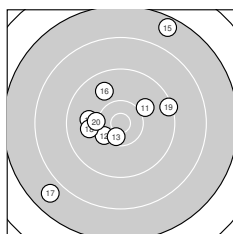

Ergebnis: **364** (385.2)  
 Serien: 94 90 90 90  
 Zähler: 14 18 6 2 0 0 0 0 0 0  
 Innenzehner: 5  
 Weitester: 2705 (15.), 2520 (17.), 2111 (40.)  
 beste Teiler: 34.5 (6.), 188.9 (22.), 308.3 (9.)  
 Trefferlage: 0.32 mm links, 1.39 mm tief  
 Streuwert: 8.62, horizontal: 8.58, vertikal: 8.65

**Serie 1:**  
 10.2 ↖                      10.0 ↗                      10.2 ↖                      8.9 ↘                      8.6 →  
 10.9 \*                      10.1 ↓                      10.0 →                      10.6 \*                      8.9 →  
 beste Teiler: 34.5 (6.), 308.3 (9.), 616.0 (3.)  
 Trefferlage: 4.67 mm rechts, 1.96 mm tief  
 Streuwert: 6.99, horizontal: 8.43, vertikal: 5.14

**Serie 2:**  
 10.0 ↗                      10.3 ↖                      10.5 \*                      9.9 ←                      7.6 ↗  
 9.8 ↘                      7.8 ↖                      9.9 ←                      9.3 →                      10.2 ←  
 beste Teiler: 359.5 (13.), 522.4 (12.), 620.7 (20.)  
 Trefferlage: 1.91 mm links, 1.61 mm hoch  
 Streuwert: 10.05, horizontal: 9.51, vertikal: 10.56

**Serie 4:**  
 10.4 \*                      9.9 ↗                      9.7 ↖                      9.6 ↑                      9.6 ←  
 9.0 ↘                      9.2 ↖                      9.0 ↓                      9.4 ↘                      8.3 ↖  
 beste Teiler: 469.8 (31.), 812.1 (32.), 998.6 (33.)  
 Trefferlage: 4.42 mm links, 3.65 mm tief  
 Streuwert: 8.83, horizontal: 7.47, vertikal: 10.01