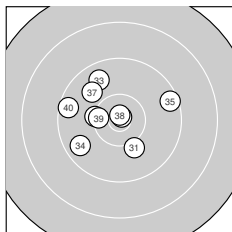

Ergebnis: **376** (397.0)  
 Serien: 91 96 94 95  
 Zähler: 20 17 2 1 0 0 0 0 0 0  
 Innenzehner: 12  
 Weitester: 2473 (10.), 1896 (4.), 1830 (21.)  
 beste Teiler: 34.2 (6.), 80.9 (36.), 112.0 (38.)  
 Trefferlage: 1.33 mm links, 0.27 mm hoch  
 Streuwert: 7.00, horizontal: 6.68, vertikal: 7.30

**Serie 1:**

9.7 ↖                      9.5 →                      10.8 \*                      8.6 ↙                      9.9 ↗  
 10.9 \*                      9.2 ↖                      10.5 \*                      10.3 ↘                      7.9 ↙  
 beste Teiler: 34.2 (6.), 120.8 (3.), 378.1 (8.)  
 Trefferlage: 3.03 mm links, 3.01 mm tief  
 Streuwert: 8.63, horizontal: 8.07, vertikal: 9.17

**Serie 2:**

10.2 ↘                      10.2 ↗                      10.1 ↘                      10.2 ↘                      10.6 \*  
 10.2 ↖                      9.3 ↑                      9.9 ↑                      9.3 →                      9.3 ↘  
 beste Teiler: 265.5 (15.), 588.8 (14.), 599.8 (11.)  
 Trefferlage: 1.75 mm rechts, 2.72 mm hoch  
 Streuwert: 6.13, horizontal: 5.16, vertikal: 6.96

**Serie 3:**

8.7 ↗                      10.5 \*                      9.0 ↙                      9.8 ↙                      10.5 \*  
 9.5 ↘                      10.6 \*                      10.8 \*                      10.4 \*                      9.9 ↙  
 beste Teiler: 119.3 (28.), 257.7 (27.), 353.5 (25.)  
 Trefferlage: 1.44 mm links, 0.05 mm hoch  
 Streuwert: 7.06, horizontal: 6.58, vertikal: 7.51