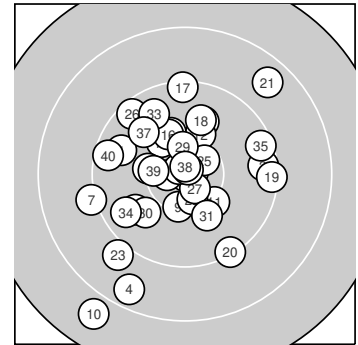

Ergebnis: **376** (397.0)  
 Serien: 91 96 94 95  
 Zähler: 20 17 2 1 0 0 0 0 0 0  
 Innenzehner: 12  
 Weitester: 2473 (10.), 1896 (4.), 1830 (21.)  
 beste Teiler: 34.2 (6.), 80.9 (36.), 112.0 (38.)  
 Trefferlage: 1.33 mm links, 0.27 mm hoch  
 Streuwert: 7.00, horizontal: 6.68, vertikal: 7.30

**Serie 1:**

9.7 ↖                      9.5 →                      10.8 \*                      8.6 ↙                      9.9 ↗  
 10.9 \*                      9.2 ↖                      10.5 \*                      10.3 ↘                      7.9 ↙  
 beste Teiler: 34.2 (6.), 120.8 (3.), 378.1 (8.)  
 Trefferlage: 3.03 mm links, 3.01 mm tief  
 Streuwert: 8.63, horizontal: 8.07, vertikal: 9.17

**Serie 2:**

10.2 ↘                      10.2 ↗                      10.1 ↘                      10.2 ↘                      10.6 \*  
 10.2 ↖                      9.3 ↑                      9.9 ↑                      9.3 →                      9.3 ↘  
 beste Teiler: 265.5 (15.), 588.8 (14.), 599.8 (11.)  
 Trefferlage: 1.75 mm rechts, 2.72 mm hoch  
 Streuwert: 6.13, horizontal: 5.16, vertikal: 6.96

**Serie 4:**

10.1 ↘                      10.3 ←                      9.7 ↘                      9.6 ↙                      9.5 →  
 10.9 \*                      9.9 ↘                      10.8 \*                      10.4 \*                      9.5 ←  
 beste Teiler: 80.9 (36.), 112.0 (38.), 469.5 (39.)  
 Trefferlage: 2.59 mm links, 1.34 mm hoch  
 Streuwert: 5.70, horizontal: 6.55, vertikal: 4.69