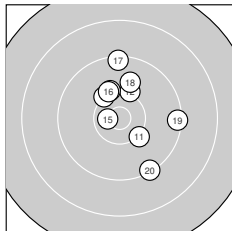

Ergebnis: **376** (397.0)  
 Serien: 91 96 94 95  
 Zähler: 20 17 2 1 0 0 0 0 0 0  
 Innenzehner: 12  
 Weitester: 2473 (10.), 1896 (4.), 1830 (21.)  
 beste Teiler: 34.2 (6.), 80.9 (36.), 112.0 (38.)  
 Trefferlage: 1.33 mm links, 0.27 mm hoch  
 Streuwert: 7.00, horizontal: 6.68, vertikal: 7.30

**Serie 1:**

9.7 ↖                      9.5 →                      10.8 \*                      8.6 ↙                      9.9 ↗  
 10.9 \*                      9.2 ↖                      10.5 \*                      10.3 ↘                      7.9 ↙  
 beste Teiler: 34.2 (6.), 120.8 (3.), 378.1 (8.)  
 Trefferlage: 3.03 mm links, 3.01 mm tief  
 Streuwert: 8.63, horizontal: 8.07, vertikal: 9.17

**Serie 2:**

10.2 ↘                      10.2 ↗                      10.1 ↘                      10.2 ↘                      10.6 \*  
 10.2 ↖                      9.3 ↑                      9.9 ↑                      9.3 →                      9.3 ↘  
 beste Teiler: 265.5 (15.), 588.8 (14.), 599.8 (11.)  
 Trefferlage: 1.75 mm rechts, 2.72 mm hoch  
 Streuwert: 6.13, horizontal: 5.16, vertikal: 6.96

**Serie 4:**

10.1 ↘                      10.3 ←                      9.7 ↘                      9.6 ↙                      9.5 →  
 10.9 \*                      9.9 ↘                      10.8 \*                      10.4 \*                      9.5 ←  
 beste Teiler: 80.9 (36.), 112.0 (38.), 469.5 (39.)  
 Trefferlage: 2.59 mm links, 1.34 mm hoch  
 Streuwert: 5.70, horizontal: 6.55, vertikal: 4.69