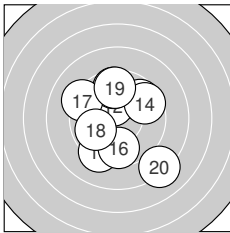

Ergebnis: **190.4** (181)
Serien: 95.2 95.2
Zähler: 5 12 2 1 0 0 0 0 0 0
Innenzehner: 4
Weiteste: 866 (6.), 697 (20.), 688 (7.)
beste Teiler: 24.3 (10.), 121.2 (8.), 146.7 (12.)
Trefferlage: 0.36 mm links, 0.36 mm hoch
Streuwert: 2.95, horizontal: 3.34, vertikal: 2.50

Serie 1:

9.2 ←	9.5 ↘	10.0 ↙	9.7 ↖	10.3 *
7.5 ↖	8.2 →	10.5 *	9.4 ↗	10.9 *

beste Teiler: 24.3 (10.), 121.2 (8.), 172.0 (5.)
Trefferlage: 0.78 mm links, 0.71 mm hoch
Streuwert: 3.14, horizontal: 4.05, vertikal: 1.81

Serie 2:

9.7 ↗	10.4 *	9.3 ↙	9.6 ↗	9.6 ↑
9.7 ↓	9.2 ↖	9.9 ↙	9.6 ↑	8.2 ↘

beste Teiler: 146.7 (12.), 269.7 (18.), 313.4 (11.)
Trefferlage: 0.05 mm rechts, 0.01 mm hoch
Streuwert: 2.87, horizontal: 2.59, vertikal: 3.11