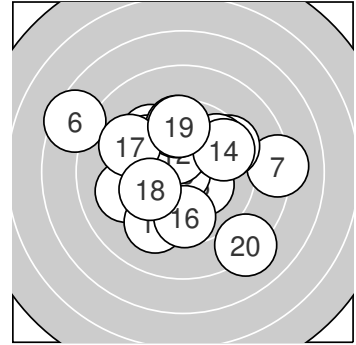

Ergebnis: **190.4** (181)
Serien: 95.2 95.2
Zähler: 5 12 2 1 0 0 0 0 0 0
Innenzehner: 4
Weiteste: 866 (6.), 697 (20.), 688 (7.)
beste Teiler: 24.3 (10.), 121.2 (8.), 146.7 (12.)
Trefferlage: 0.36 mm links, 0.36 mm hoch
Streuwert: 2.95, horizontal: 3.34, vertikal: 2.50

Serie 1:

9.2 ←	9.5 ↘	10.0 ↙	9.7 ↖	10.3 *
7.5 ↖	8.2 →	10.5 *	9.4 ↗	10.9 *

beste Teiler: 24.3 (10.), 121.2 (8.), 172.0 (5.)
Trefferlage: 0.78 mm links, 0.71 mm hoch
Streuwert: 3.14, horizontal: 4.05, vertikal: 1.81

Serie 2:

9.7 ↗	10.4 *	9.3 ↙	9.6 ↗	9.6 ↑
9.7 ↓	9.2 ↖	9.9 ↙	9.6 ↑	8.2 ↘

beste Teiler: 146.7 (12.), 269.7 (18.), 313.4 (11.)
Trefferlage: 0.05 mm rechts, 0.01 mm hoch
Streuwert: 2.87, horizontal: 2.59, vertikal: 3.11