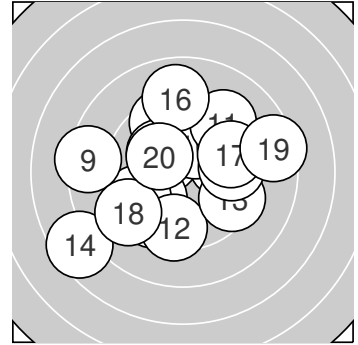

Ergebnis: **189.2** (180)
 Serien: 97.8 91.4
 Zähler: 5 11 3 1 0 0 0 0 0 0
 Innenzehner: 4
 Weitester: 851 (14.), 645 (9.), 630 (19.)
 beste Teiler: 145.2 (5.), 183.0 (2.), 190.2 (20.)
 Trefferlage: 0.45 mm links, 0.17 mm hoch
 Streuwert: 2.97, horizontal: 3.32, vertikal: 2.56

Serie 1:

9.5 ↖ 10.2 * 9.9 → 10.1 ↖ 10.4 *
 9.6 ↙ 9.9 ↙ 9.6 ↙ 8.4 ← 10.2 *

beste Teiler: 145.2 (5.), 183.0 (2.), 198.2 (10.)
 Trefferlage: 1.43 mm links, 0.41 mm hoch
 Streuwert: 2.17, horizontal: 2.38, vertikal: 1.94

Serie 2:

9.2 ↗ 9.4 ↓ 9.5 ↘ 7.5 ↙ 9.6 →
 8.9 ↑ 9.6 → 9.1 ↙ 8.4 → 10.2 *

beste Teiler: 190.2 (20.), 330.5 (15.), 344.5 (17.)
 Trefferlage: 0.52 mm rechts, 0.06 mm tief
 Streuwert: 3.56, horizontal: 3.93, vertikal: 3.15