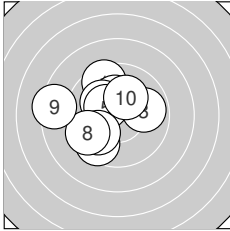

Ergebnis: **189.2** (180)
 Serien: 97.8 91.4
 Zähler: 5 11 3 1 0 0 0 0 0 0
 Innenzehner: 4
 Weitester: 851 (14.), 645 (9.), 630 (19.)
 beste Teiler: 145.2 (5.), 183.0 (2.), 190.2 (20.)
 Trefferlage: 0.45 mm links, 0.17 mm hoch
 Streuwert: 2.97, horizontal: 3.32, vertikal: 2.56

Serie 1:

9.5 ↖ 10.2 * 9.9 → 10.1 ↖ 10.4 *
 9.6 ↙ 9.9 ↙ 9.6 ↙ 8.4 ← 10.2 *

beste Teiler: 145.2 (5.), 183.0 (2.), 198.2 (10.)
 Trefferlage: 1.43 mm links, 0.41 mm hoch
 Streuwert: 2.17, horizontal: 2.38, vertikal: 1.94

Serie 2:

9.2 ↗ 9.4 ↓ 9.5 ↘ 7.5 ↙ 9.6 →
 8.9 ↑ 9.6 → 9.1 ↙ 8.4 → 10.2 *

beste Teiler: 190.2 (20.), 330.5 (15.), 344.5 (17.)
 Trefferlage: 0.52 mm rechts, 0.06 mm tief
 Streuwert: 3.56, horizontal: 3.93, vertikal: 3.15