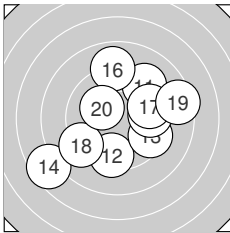

Ergebnis: **189.2** (180)
 Serien: 97.8 91.4
 Zähler: 5 11 3 1 0 0 0 0 0 0
 Innenzehner: 4
 Weitester: 851 (14.), 645 (9.), 630 (19.)
 beste Teiler: 145.2 (5.), 183.0 (2.), 190.2 (20.)
 Trefferlage: 0.45 mm links, 0.17 mm hoch
 Streuwert: 2.97, horizontal: 3.32, vertikal: 2.56

Serie 1:

9.5 ↖ 10.2 * 9.9 → 10.1 ↖ 10.4 *
 9.6 ↙ 9.9 ↙ 9.6 ↙ 8.4 ← 10.2 *

beste Teiler: 145.2 (5.), 183.0 (2.), 198.2 (10.)
 Trefferlage: 1.43 mm links, 0.41 mm hoch
 Streuwert: 2.17, horizontal: 2.38, vertikal: 1.94

Serie 2:

9.2 ↗ 9.4 ↓ 9.5 ↘ 7.5 ↙ 9.6 →
 8.9 ↑ 9.6 → 9.1 ↙ 8.4 → 10.2 *

beste Teiler: 190.2 (20.), 330.5 (15.), 344.5 (17.)
 Trefferlage: 0.52 mm rechts, 0.06 mm tief
 Streuwert: 3.56, horizontal: 3.93, vertikal: 3.15