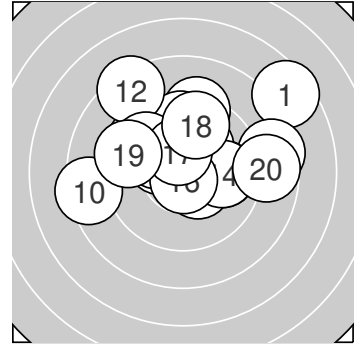

Ergebnis: **191.2** (181)  
 Serien: 93.8 97.4  
 Zähler: 7 8 4 1 0 0 0 0 0 0  
 Innenzehner: 5  
 Weitester: 859 (1.), 650 (12.), 641 (10.)  
 beste Teiler: 52.2 (16.), 111.4 (5.), 132.5 (11.)  
 Trefferlage: 0.30 mm rechts, 1.51 mm hoch  
 Streuwert: 2.72, horizontal: 3.35, vertikal: 1.89

**Serie 1:**

7.5 ↗	10.3 *	8.5 →	9.6 ↘	10.5 *
9.9 →	9.3 ↑	10.1 ↘	9.7 ↑	8.4 ←

beste Teiler: 111.4 (5.), 169.4 (2.), 206.6 (8.)  
 Trefferlage: 0.48 mm rechts, 1.69 mm hoch  
 Streuwert: 3.12, horizontal: 3.95, vertikal: 1.97

**Serie 2:**

10.4 *	8.4 ↘	10.1 ↗	9.9 →	9.7 ↘
10.7 *	10.4 *	9.7 ↑	9.4 ↘	8.7 →

beste Teiler: 52.2 (16.), 132.5 (11.), 140.2 (17.)  
 Trefferlage: 0.13 mm rechts, 1.34 mm hoch  
 Streuwert: 2.41, horizontal: 2.84, vertikal: 1.90