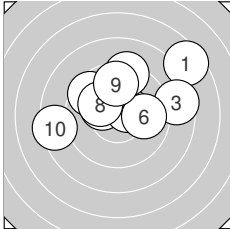

Ergebnis: **191.2** (181)  
 Serien: 93.8 97.4  
 Zähler: 7 8 4 1 0 0 0 0 0 0  
 Innenzehner: 5  
 Weitester: 859 (1.), 650 (12.), 641 (10.)  
 beste Teiler: 52.2 (16.), 111.4 (5.), 132.5 (11.)  
 Trefferlage: 0.30 mm rechts, 1.51 mm hoch  
 Streuwert: 2.72, horizontal: 3.35, vertikal: 1.89

**Serie 1:**

7.5 ↗	10.3 *	8.5 →	9.6 ↘	10.5 *
9.9 →	9.3 ↑	10.1 ↘	9.7 ↑	8.4 ←

beste Teiler: 111.4 (5.), 169.4 (2.), 206.6 (8.)  
 Trefferlage: 0.48 mm rechts, 1.69 mm hoch  
 Streuwert: 3.12, horizontal: 3.95, vertikal: 1.97

**Serie 2:**

10.4 *	8.4 ↘	10.1 ↗	9.9 →	9.7 ↘
10.7 *	10.4 *	9.7 ↑	9.4 ↘	8.7 →

beste Teiler: 52.2 (16.), 132.5 (11.), 140.2 (17.)  
 Trefferlage: 0.13 mm rechts, 1.34 mm hoch  
 Streuwert: 2.41, horizontal: 2.84, vertikal: 1.90