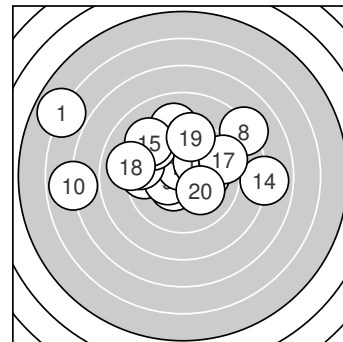

Ergebnis: **185.7** (178)
Serien: 91.2 94.5
Zähler: 8 8 1 1 1 1 0 0 0 0
Innenzehner: 6
Weiteste: 1269 (1.), 1020 (10.), 755 (14.)
beste Teiler: 96.1 (11.), 129.5 (2.), 137.4 (5.)
Trefferlage: 0.91 mm links, 1.35 mm hoch
Streuwert: 3.55, horizontal: 4.60, vertikal: 2.03

Serie 1:

5.9 ↖	10.4 *	10.1 →	9.5 ←	10.4 *
9.1 ↑	10.3 *	8.2 ↗	10.4 *	6.9 ←

beste Teiler: 129.5 (2.), 137.4 (5.), 143.6 (9.)
Trefferlage: 1.82 mm links, 1.35 mm hoch
Streuwert: 4.14, horizontal: 5.29, vertikal: 2.52

Serie 2:

10.6 *	9.3 ↖	9.4 ↘	7.9 →	9.2 ↖
10.2 *	9.3 ↗	9.0 ←	9.5 ↑	10.1 ↘

beste Teiler: 96.1 (11.), 188.8 (16.), 208.3 (20.)
Trefferlage: 0.00 mm , 1.35 mm hoch
Streuwert: 2.92, horizontal: 3.84, vertikal: 1.53