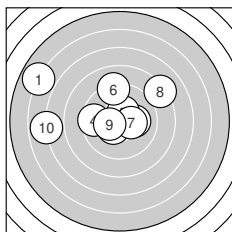

Ergebnis: **185.7** (178)
Serien: 91.2 94.5
Zähler: 8 8 1 1 1 1 0 0 0 0
Innenzehner: 6
Weiteste: 1269 (1.), 1020 (10.), 755 (14.)
beste Teiler: 96.1 (11.), 129.5 (2.), 137.4 (5.)
Trefferlage: 0.91 mm links, 1.35 mm hoch
Streuwert: 3.55, horizontal: 4.60, vertikal: 2.03

Serie 1:

5.9 ↖	10.4 *	10.1 →	9.5 ←	10.4 *
9.1 ↑	10.3 *	8.2 ↗	10.4 *	6.9 ←

beste Teiler: 129.5 (2.), 137.4 (5.), 143.6 (9.)
Trefferlage: 1.82 mm links, 1.35 mm hoch
Streuwert: 4.14, horizontal: 5.29, vertikal: 2.52

Serie 2:

10.6 *	9.3 ↖	9.4 ↘	7.9 →	9.2 ↖
10.2 *	9.3 ↗	9.0 ←	9.5 ↑	10.1 ↘

beste Teiler: 96.1 (11.), 188.8 (16.), 208.3 (20.)
Trefferlage: 0.00 mm , 1.35 mm hoch
Streuwert: 2.92, horizontal: 3.84, vertikal: 1.53