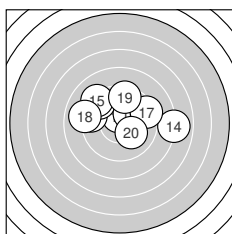

Ergebnis: **185.7** (178)
Serien: 91.2 94.5
Zähler: 8 8 1 1 1 1 0 0 0 0
Innenzehner: 6
Weiteste: 1269 (1.), 1020 (10.), 755 (14.)
beste Teiler: 96.1 (11.), 129.5 (2.), 137.4 (5.)
Trefferlage: 0.91 mm links, 1.35 mm hoch
Streuwert: 3.55, horizontal: 4.60, vertikal: 2.03

Serie 1:

5.9 ↖	10.4 *	10.1 →	9.5 ←	10.4 *
9.1 ↑	10.3 *	8.2 ↗	10.4 *	6.9 ←

beste Teiler: 129.5 (2.), 137.4 (5.), 143.6 (9.)
Trefferlage: 1.82 mm links, 1.35 mm hoch
Streuwert: 4.14, horizontal: 5.29, vertikal: 2.52

Serie 2:

10.6 *	9.3 ↖	9.4 ↘	7.9 →	9.2 ↖
10.2 *	9.3 ↗	9.0 ←	9.5 ↑	10.1 ↘

beste Teiler: 96.1 (11.), 188.8 (16.), 208.3 (20.)
Trefferlage: 0.00 mm , 1.35 mm hoch
Streuwert: 2.92, horizontal: 3.84, vertikal: 1.53