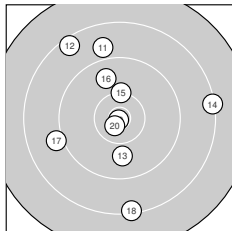

Ergebnis: **361** (379.9)  
 Serien: 90 89 89 93  
 Zähler: 11 19 10 0 0 0 0 0 0 0  
 Innenzehner: 4  
 Weitester: 2342 (40.), 2150 (24.), 2133 (14.)  
 beste Teiler: 45.2 (19.), 203.8 (20.), 365.8 (32.)  
 Trefferlage: 1.97 mm links, 3.12 mm tief  
 Streuwert: 8.95, horizontal: 7.91, vertikal: 9.88

**Serie 1:**

9.9 ↗	9.5 ↓	9.3 ↓	9.8 ←	9.3 ↓
9.8 →	9.0 ↙	8.5 ↘	9.8 ↘	10.1 ↓

beste Teiler: 676.4 (10.), 857.3 (1.), 892.8 (9.)  
 Trefferlage: 0.27 mm rechts, 7.07 mm tief  
 Streuwert: 7.40, horizontal: 7.28, vertikal: 7.52

**Serie 2:**

8.9 ↗	8.5 ↘	9.9 ↓	8.3 →	10.2 ↑
9.8 ↖	9.0 ←	8.3 ↓	10.9 *	10.7 *

beste Teiler: 45.2 (19.), 203.8 (20.), 577.8 (15.)  
 Trefferlage: 0.91 mm links, 1.37 mm hoch  
 Streuwert: 10.49, horizontal: 9.45, vertikal: 11.43

**Serie 4:**

10.3 ↑	10.5 *	8.8 ↘	10.2 ↘	10.4 *
9.1 ←	9.3 ↘	10.1 ↓	9.6 ↙	8.0 ↙

beste Teiler: 365.8 (32.), 426.6 (35.), 541.5 (31.)  
 Trefferlage: 5.02 mm links, 3.27 mm tief  
 Streuwert: 7.92, horizontal: 7.61, vertikal: 8.22