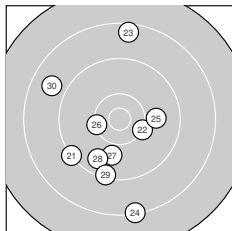

**Serie 1:**

9.9 ↗	9.5 ↓	9.3 ↓	9.8 ←	9.3 ↓
9.8 →	9.0 ↙	8.5 ↘	9.8 ↘	10.1 ↓

beste Teiler: 676.4 (10.), 857.3 (1.), 892.8 (9.)  
 Trefferlage: 0.27 mm rechts, 7.07 mm tief  
 Streuwert: 7.40, horizontal: 7.28, vertikal: 7.52

**Serie 2:**

8.9 ↗	8.5 ↘	9.9 ↓	8.3 →	10.2 ↑
9.8 ↖	9.0 ←	8.3 ↓	10.9 *	10.7 *

beste Teiler: 45.2 (19.), 203.8 (20.), 577.8 (15.)  
 Trefferlage: 0.91 mm links, 1.37 mm hoch  
 Streuwert: 10.49, horizontal: 9.45, vertikal: 11.43

**Serie 3:**

9.2 ↙	10.2 ↘	8.5 ↑	8.3 ↓	9.9 →
10.3 ←	9.9 ↓	9.7 ↙	9.3 ↓	8.8 ↖

beste Teiler: 533.1 (26.), 571.7 (22.), 829.2 (25.)  
 Trefferlage: 2.23 mm links, 3.53 mm tief  
 Streuwert: 9.53, horizontal: 7.32, vertikal: 11.32

**Serie 4:**

10.3 ↑	10.5 *	8.8 ↘	10.2 ↘	10.4 *
9.1 ←	9.3 ↘	10.1 ↓	9.6 ↙	8.0 ↙

beste Teiler: 365.8 (32.), 426.6 (35.), 541.5 (31.)  
 Trefferlage: 5.02 mm links, 3.27 mm tief  
 Streuwert: 7.92, horizontal: 7.61, vertikal: 8.22