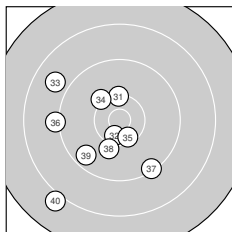

**Serie 1:**

9.9 ↗	9.5 ↓	9.3 ↓	9.8 ←	9.3 ↓
9.8 →	9.0 ↙	8.5 ↘	9.8 ↘	10.1 ↓

beste Teiler: 676.4 (10.), 857.3 (1.), 892.8 (9.)  
 Trefferlage: 0.27 mm rechts, 7.07 mm tief  
 Streuwert: 7.40, horizontal: 7.28, vertikal: 7.52

**Serie 2:**

8.9 ↗	8.5 ↘	9.9 ↓	8.3 →	10.2 ↑
9.8 ↖	9.0 ←	8.3 ↓	10.9 *	10.7 *

beste Teiler: 45.2 (19.), 203.8 (20.), 577.8 (15.)  
 Trefferlage: 0.91 mm links, 1.37 mm hoch  
 Streuwert: 10.49, horizontal: 9.45, vertikal: 11.43

**Serie 3:**

9.2 ↙	10.2 ↘	8.5 ↑	8.3 ↓	9.9 →
10.3 ←	9.9 ↓	9.7 ↙	9.3 ↓	8.8 ↖

beste Teiler: 533.1 (26.), 571.7 (22.), 829.2 (25.)  
 Trefferlage: 2.23 mm links, 3.53 mm tief  
 Streuwert: 9.53, horizontal: 7.32, vertikal: 11.32

**Serie 4:**

10.3 ↑	10.5 *	8.8 ↘	10.2 ↘	10.4 *
9.1 ←	9.3 ↘	10.1 ↓	9.6 ↙	8.0 ↙

beste Teiler: 365.8 (32.), 426.6 (35.), 541.5 (31.)  
 Trefferlage: 5.02 mm links, 3.27 mm tief  
 Streuwert: 7.92, horizontal: 7.61, vertikal: 8.22