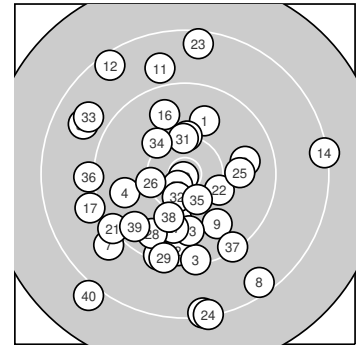

Ergebnis: **361** (379.9)  
 Serien: 90 89 89 93  
 Zähler: 11 19 10 0 0 0 0 0 0 0  
 Innenzehner: 4  
 Weitester: 2342 (40.), 2150 (24.), 2133 (14.)  
 beste Teiler: 45.2 (19.), 203.8 (20.), 365.8 (32.)  
 Trefferlage: 1.97 mm links, 3.12 mm tief  
 Streuwert: 8.95, horizontal: 7.91, vertikal: 9.88

**Serie 1:**

9.9 ↗	9.5 ↓	9.3 ↓	9.8 ←	9.3 ↓
9.8 →	9.0 ↙	8.5 ↘	9.8 ↘	10.1 ↓

beste Teiler: 676.4 (10.), 857.3 (1.), 892.8 (9.)  
 Trefferlage: 0.27 mm rechts, 7.07 mm tief  
 Streuwert: 7.40, horizontal: 7.28, vertikal: 7.52

**Serie 2:**

8.9 ↗	8.5 ↘	9.9 ↓	8.3 →	10.2 ↑
9.8 ↖	9.0 ←	8.3 ↓	10.9 *	10.7 *

beste Teiler: 45.2 (19.), 203.8 (20.), 577.8 (15.)  
 Trefferlage: 0.91 mm links, 1.37 mm hoch  
 Streuwert: 10.49, horizontal: 9.45, vertikal: 11.43

**Serie 4:**

10.3 ↑	10.5 *	8.8 ↘	10.2 ↘	10.4 *
9.1 ←	9.3 ↘	10.1 ↓	9.6 ↙	8.0 ↙

beste Teiler: 365.8 (32.), 426.6 (35.), 541.5 (31.)  
 Trefferlage: 5.02 mm links, 3.27 mm tief  
 Streuwert: 7.92, horizontal: 7.61, vertikal: 8.22