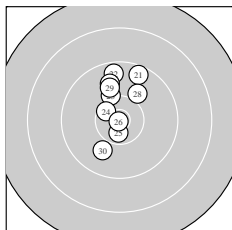

Ergebnis: **301.0** (287)
 Serien: 100.5 99.5 101.0
 Zähler: 19 9 2 0 0 0 0 0 0 0
 Innenzehner: 10
 weiteste: 2259 (20), 1724 (3), 1161 (7)
 beste Teiler 39.8 (26.) 86.6 (19.) 270.9 (10.)
 Trefferlage 0.11 mm rechts, 1.21 mm hoch
 Streuwert 6.14, horizontal: 3.20, vertikal: 8.07

Serie 1:
 10.2 ↓ 10.4 * 8.8 ↓ 10.5 * 10.2 ↘
 10.1 ↓ 9.5 ↗ 9.8 ↓ 10.4 * 10.6 *
 beste Teiler 270.9 (10.) 366.2 (4.) 424.0 (9.)
 Trefferlage 1.68 mm rechts, 2.80 mm tief
 Streuwert 5.75, horizontal: 3.39, vertikal: 7.39

Serie 2:
 10.2 ↓ 9.9 ↑ 9.6 ↓ 10.5 * 10.1 ↗
 10.5 * 10.0 ↙ 9.8 ↑ 10.8 * 8.1 ↑
 beste Teiler 86.6 (19.) 381.6 (14.) 392.7 (16.)
 Trefferlage 0.61 mm links, 2.27 mm hoch
 Streuwert 7.03, horizontal: 3.00, vertikal: 9.48

Serie 3:
 9.5 ↗ 9.6 ↑ 10.2 ↗ 10.5 * 10.6 *
 10.9 * 9.8 ↗ 10.0 ↗ 10.0 ↑ 9.9 ↙
 beste Teiler 39.8 (26.) 297.3 (25.) 381.1 (24.)
 Trefferlage 0.71 mm links, 4.16 mm hoch
 Streuwert 4.75, horizontal: 2.91, vertikal: 6.06