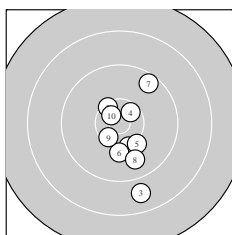

Ergebnis: **301.0** (287)
 Serien: 100.5 99.5 101.0
 Zähler: 19 9 2 0 0 0 0 0 0 0
 Innenzehner: 10
 weiteste: 2259 (20), 1724 (3), 1161 (7)
 beste Teiler 39.8 (26.) 86.6 (19.) 270.9 (10.)
 Trefferlage 0.11 mm rechts, 1.21 mm hoch
 Streuwert 6.14, horizontal: 3.20, vertikal: 8.07

Serie 1:
 10.2 ↓ 10.4 * 8.8 ↓ 10.5 * 10.2 ↘
 10.1 ↓ 9.5 ↗ 9.8 ↓ 10.4 * 10.6 *
 beste Teiler 270.9 (10.) 366.2 (4.) 424.0 (9.)
 Trefferlage 1.68 mm rechts, 2.80 mm tief
 Streuwert 5.75, horizontal: 3.39, vertikal: 7.39

Serie 2:
 10.2 ↓ 9.9 ↑ 9.6 ↓ 10.5 * 10.1 ↗
 10.5 * 10.0 ↙ 9.8 ↑ 10.8 * 8.1 ↑
 beste Teiler 86.6 (19.) 381.6 (14.) 392.7 (16.)
 Trefferlage 0.61 mm links, 2.27 mm hoch
 Streuwert 7.03, horizontal: 3.00, vertikal: 9.48

Serie 3:
 9.5 ↗ 9.6 ↑ 10.2 ↗ 10.5 * 10.6 *
 10.9 * 9.8 ↗ 10.0 ↗ 10.0 ↑ 9.9 ↙
 beste Teiler 39.8 (26.) 297.3 (25.) 381.1 (24.)
 Trefferlage 0.71 mm links, 4.16 mm hoch
 Streuwert 4.75, horizontal: 2.91, vertikal: 6.06