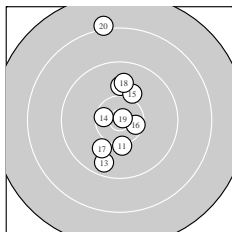

Ergebnis: **301.0** (287)
 Serien: 100.5 99.5 101.0
 Zähler: 19 9 2 0 0 0 0 0 0 0
 Innenzehner: 10
 weiteste: 2259 (20), 1724 (3), 1161 (7)
 beste Teiler 39.8 (26.) 86.6 (19.) 270.9 (10.)
 Trefferlage 0.11 mm rechts, 1.21 mm hoch
 Streuwert 6.14, horizontal: 3.20, vertikal: 8.07

Serie 1:
 10.2 ↓ 10.4 * 8.8 ↓ 10.5 * 10.2 ↘
 10.1 ↓ 9.5 ↗ 9.8 ↓ 10.4 * 10.6 *
 beste Teiler 270.9 (10.) 366.2 (4.) 424.0 (9.)
 Trefferlage 1.68 mm rechts, 2.80 mm tief
 Streuwert 5.75, horizontal: 3.39, vertikal: 7.39

Serie 2:
 10.2 ↓ 9.9 ↑ 9.6 ↓ 10.5 * 10.1 ↗
 10.5 * 10.0 ↙ 9.8 ↑ 10.8 * 8.1 ↑
 beste Teiler 86.6 (19.) 381.6 (14.) 392.7 (16.)
 Trefferlage 0.61 mm links, 2.27 mm hoch
 Streuwert 7.03, horizontal: 3.00, vertikal: 9.48

Serie 3:
 9.5 ↗ 9.6 ↑ 10.2 ↗ 10.5 * 10.6 *
 10.9 * 9.8 ↗ 10.0 ↗ 10.0 ↑ 9.9 ↙
 beste Teiler 39.8 (26.) 297.3 (25.) 381.1 (24.)
 Trefferlage 0.71 mm links, 4.16 mm hoch
 Streuwert 4.75, horizontal: 2.91, vertikal: 6.06