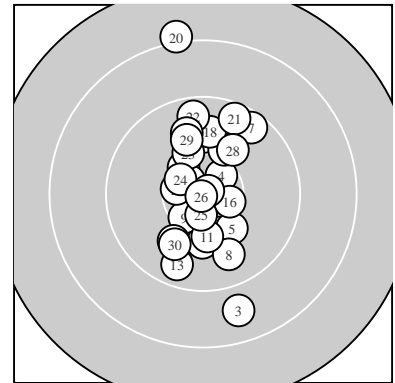

Ergebnis: **301.0** (287)
 Serien: 100.5 99.5 101.0
 Zähler: 19 9 2 0 0 0 0 0 0 0
 Innenzehner: 10
 weiteste: 2259 (20), 1724 (3), 1161 (7)
 beste Teiler 39.8 (26.) 86.6 (19.) 270.9 (10.)
 Trefferlage 0.11 mm rechts, 1.21 mm hoch
 Streuwert 6.14, horizontal: 3.20, vertikal: 8.07

Serie 1:
 10.2 ↓ 10.4 * 8.8 ↓ 10.5 * 10.2 ↘
 10.1 ↓ 9.5 ↗ 9.8 ↓ 10.4 * 10.6 *
 beste Teiler 270.9 (10.) 366.2 (4.) 424.0 (9.)
 Trefferlage 1.68 mm rechts, 2.80 mm tief
 Streuwert 5.75, horizontal: 3.39, vertikal: 7.39

Serie 2:
 10.2 ↓ 9.9 ↑ 9.6 ↓ 10.5 * 10.1 ↗
 10.5 * 10.0 ↙ 9.8 ↑ 10.8 * 8.1 ↑
 beste Teiler 86.6 (19.) 381.6 (14.) 392.7 (16.)
 Trefferlage 0.61 mm links, 2.27 mm hoch
 Streuwert 7.03, horizontal: 3.00, vertikal: 9.48

Serie 3:
 9.5 ↗ 9.6 ↑ 10.2 ↗ 10.5 * 10.6 *
 10.9 * 9.8 ↗ 10.0 ↗ 10.0 ↑ 9.9 ↙
 beste Teiler 39.8 (26.) 297.3 (25.) 381.1 (24.)
 Trefferlage 0.71 mm links, 4.16 mm hoch
 Streuwert 4.75, horizontal: 2.91, vertikal: 6.06