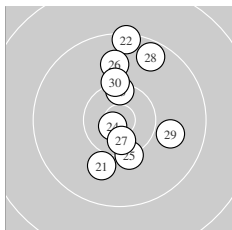

Ergebnis: **306.8** (292)
 Serien: 104.4 101.7 100.7
 Zähler: 22 8 0 0 0 0 0 0 0 0
 Innenzehner: 14
 weiteste: 1371 (20), 1283 (22), 1120 (28)
 beste Teiler 110.0 (4.) 146.7 (24.) 155.9 (13.)
 Trefferlage 0.38 mm rechts, 0.75 mm hoch
 Streuwert 4.77, horizontal: 2.61, vertikal: 6.22

Serie 1:
 10.7 * 10.2 ↗ 10.5 * 10.8 * 10.7 *
 9.8 ↓ 10.6 * 10.3 ↑ 10.3 ↗ 10.5 *
 beste Teiler 110.0 (4.) 175.5 (1.) 234.3 (5.)
 Trefferlage 1.03 mm rechts, 0.04 mm tief
 Streuwert 3.40, horizontal: 2.43, vertikal: 4.15

Serie 2:
 10.5 * 10.0 ↓ 10.8 * 10.4 * 9.8 ↑
 10.6 * 10.5 * 10.0 ↓ 9.9 ↑ 9.2 ↓
 beste Teiler 155.9 (13.) 247.1 (16.) 331.9 (11.)
 Trefferlage 0.93 mm links, 0.00 mm
 Streuwert 5.32, horizontal: 1.70, vertikal: 7.32

Serie 3:
 10.0 ↓ 9.3 ↑ 10.4 * 10.8 * 10.2 ↓
 9.8 ↑ 10.5 * 9.6 ↑ 9.9 → 10.2 ↑
 beste Teiler 146.7 (24.) 324.3 (27.) 467.0 (23.)
 Trefferlage 1.04 mm rechts, 2.31 mm hoch
 Streuwert 5.48, horizontal: 3.21, vertikal: 7.05