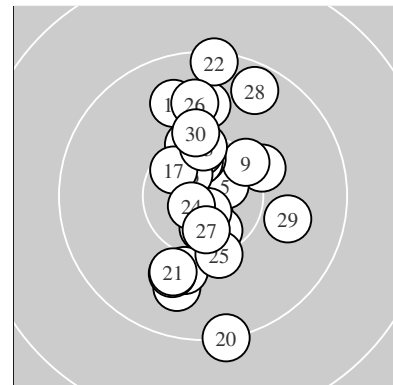

Ergebnis: **306.8** (292)
 Serien: 104.4 101.7 100.7
 Zähler: 22 8 0 0 0 0 0 0 0 0
 Innenzehner: 14
 weiteste: 1371 (20), 1283 (22), 1120 (28)
 beste Teiler 110.0 (4.) 146.7 (24.) 155.9 (13.)
 Trefferlage 0.38 mm rechts, 0.75 mm hoch
 Streuwert 4.77, horizontal: 2.61, vertikal: 6.22

Serie 1:
 10.7 * 10.2 ↗ 10.5 * 10.8 * 10.7 *
 9.8 ↓ 10.6 * 10.3 ↑ 10.3 ↗ 10.5 *
 beste Teiler 110.0 (4.) 175.5 (1.) 234.3 (5.)
 Trefferlage 1.03 mm rechts, 0.04 mm tief
 Streuwert 3.40, horizontal: 2.43, vertikal: 4.15

Serie 2:
 10.5 * 10.0 ↓ 10.8 * 10.4 * 9.8 ↑
 10.6 * 10.5 * 10.0 ↓ 9.9 ↑ 9.2 ↓
 beste Teiler 155.9 (13.) 247.1 (16.) 331.9 (11.)
 Trefferlage 0.93 mm links, 0.00 mm
 Streuwert 5.32, horizontal: 1.70, vertikal: 7.32

Serie 3:
 10.0 ↓ 9.3 ↑ 10.4 * 10.8 * 10.2 ↓
 9.8 ↑ 10.5 * 9.6 ↑ 9.9 → 10.2 ↑
 beste Teiler 146.7 (24.) 324.3 (27.) 467.0 (23.)
 Trefferlage 1.04 mm rechts, 2.31 mm hoch
 Streuwert 5.48, horizontal: 3.21, vertikal: 7.05