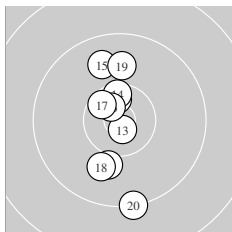

Ergebnis: **306.8** (292)
 Serien: 104.4 101.7 100.7
 Zähler: 22 8 0 0 0 0 0 0 0 0
 Innenzehner: 14
 weiteste: 1371 (20), 1283 (22), 1120 (28)
 beste Teiler 110.0 (4.) 146.7 (24.) 155.9 (13.)
 Trefferlage 0.38 mm rechts, 0.75 mm hoch
 Streuwert 4.77, horizontal: 2.61, vertikal: 6.22

Serie 1:
 10.7 * 10.2 ↗ 10.5 * 10.8 * 10.7 *
 9.8 ↓ 10.6 * 10.3 ↑ 10.3 ↗ 10.5 *
 beste Teiler 110.0 (4.) 175.5 (1.) 234.3 (5.)
 Trefferlage 1.03 mm rechts, 0.04 mm tief
 Streuwert 3.40, horizontal: 2.43, vertikal: 4.15

Serie 2:
 10.5 * 10.0 ↓ 10.8 * 10.4 * 9.8 ↑
 10.6 * 10.5 * 10.0 ↓ 9.9 ↑ 9.2 ↓
 beste Teiler 155.9 (13.) 247.1 (16.) 331.9 (11.)
 Trefferlage 0.93 mm links, 0.00 mm
 Streuwert 5.32, horizontal: 1.70, vertikal: 7.32

Serie 3:
 10.0 ↓ 9.3 ↑ 10.4 * 10.8 * 10.2 ↓
 9.8 ↑ 10.5 * 9.6 ↑ 9.9 → 10.2 ↑
 beste Teiler 146.7 (24.) 324.3 (27.) 467.0 (23.)
 Trefferlage 1.04 mm rechts, 2.31 mm hoch
 Streuwert 5.48, horizontal: 3.21, vertikal: 7.05